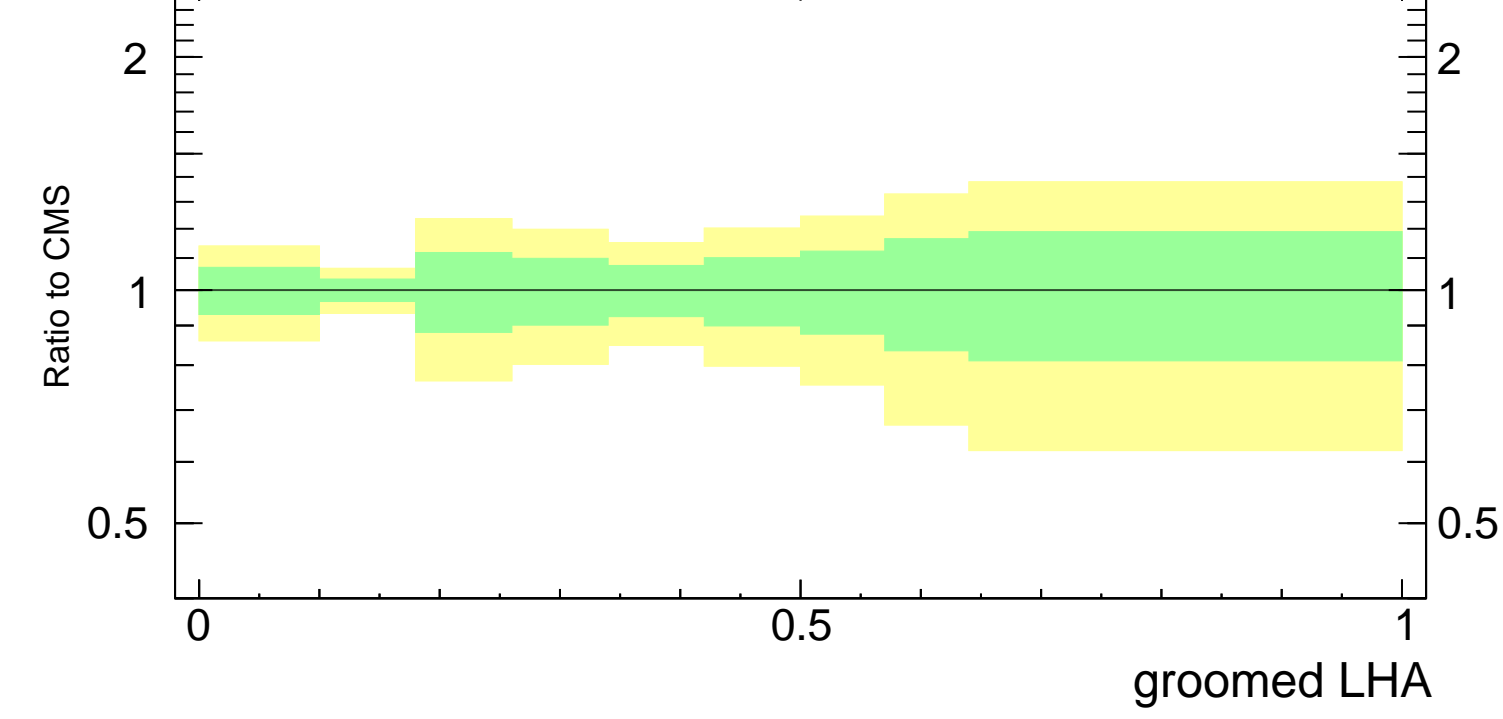

Groomed LHA $\lambda_{0.5}^1$ (CMS jet substructure)

- CMS
- Herwig++ 2.7.1 default
- Herwig 7.2.1 default
- ▼- Herwig 7.2.1 softTune

Rivet 3.1.10, ≥ 2.7M events
mcplots.cern.ch [arXiv:1306.3436]