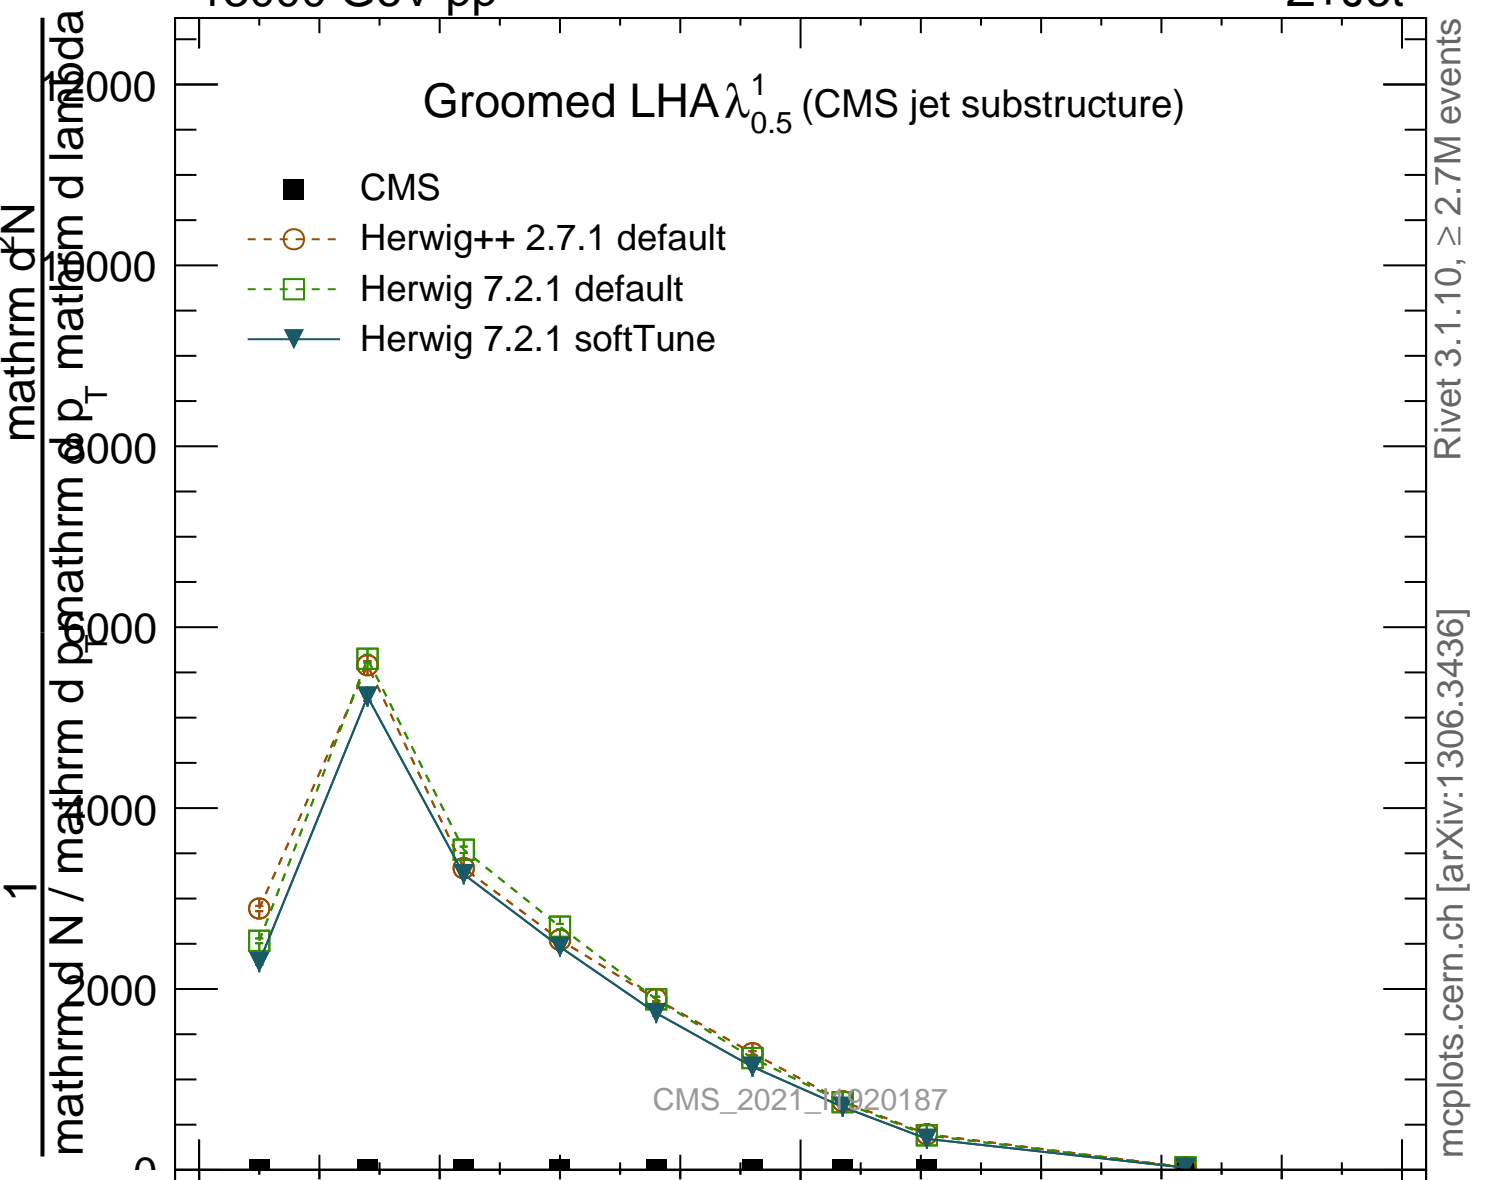

Groomed LHA $\lambda_{0.5}^1$ (CMS jet substructure)

- CMS
- Herwig++ 2.7.1 default
- Herwig 7.2.1 default
- ▼- Herwig 7.2.1 softTune

Rivet 3.1.10, ≥ 2.7M events
mcplots.cern.ch [arXiv:1306.3436]