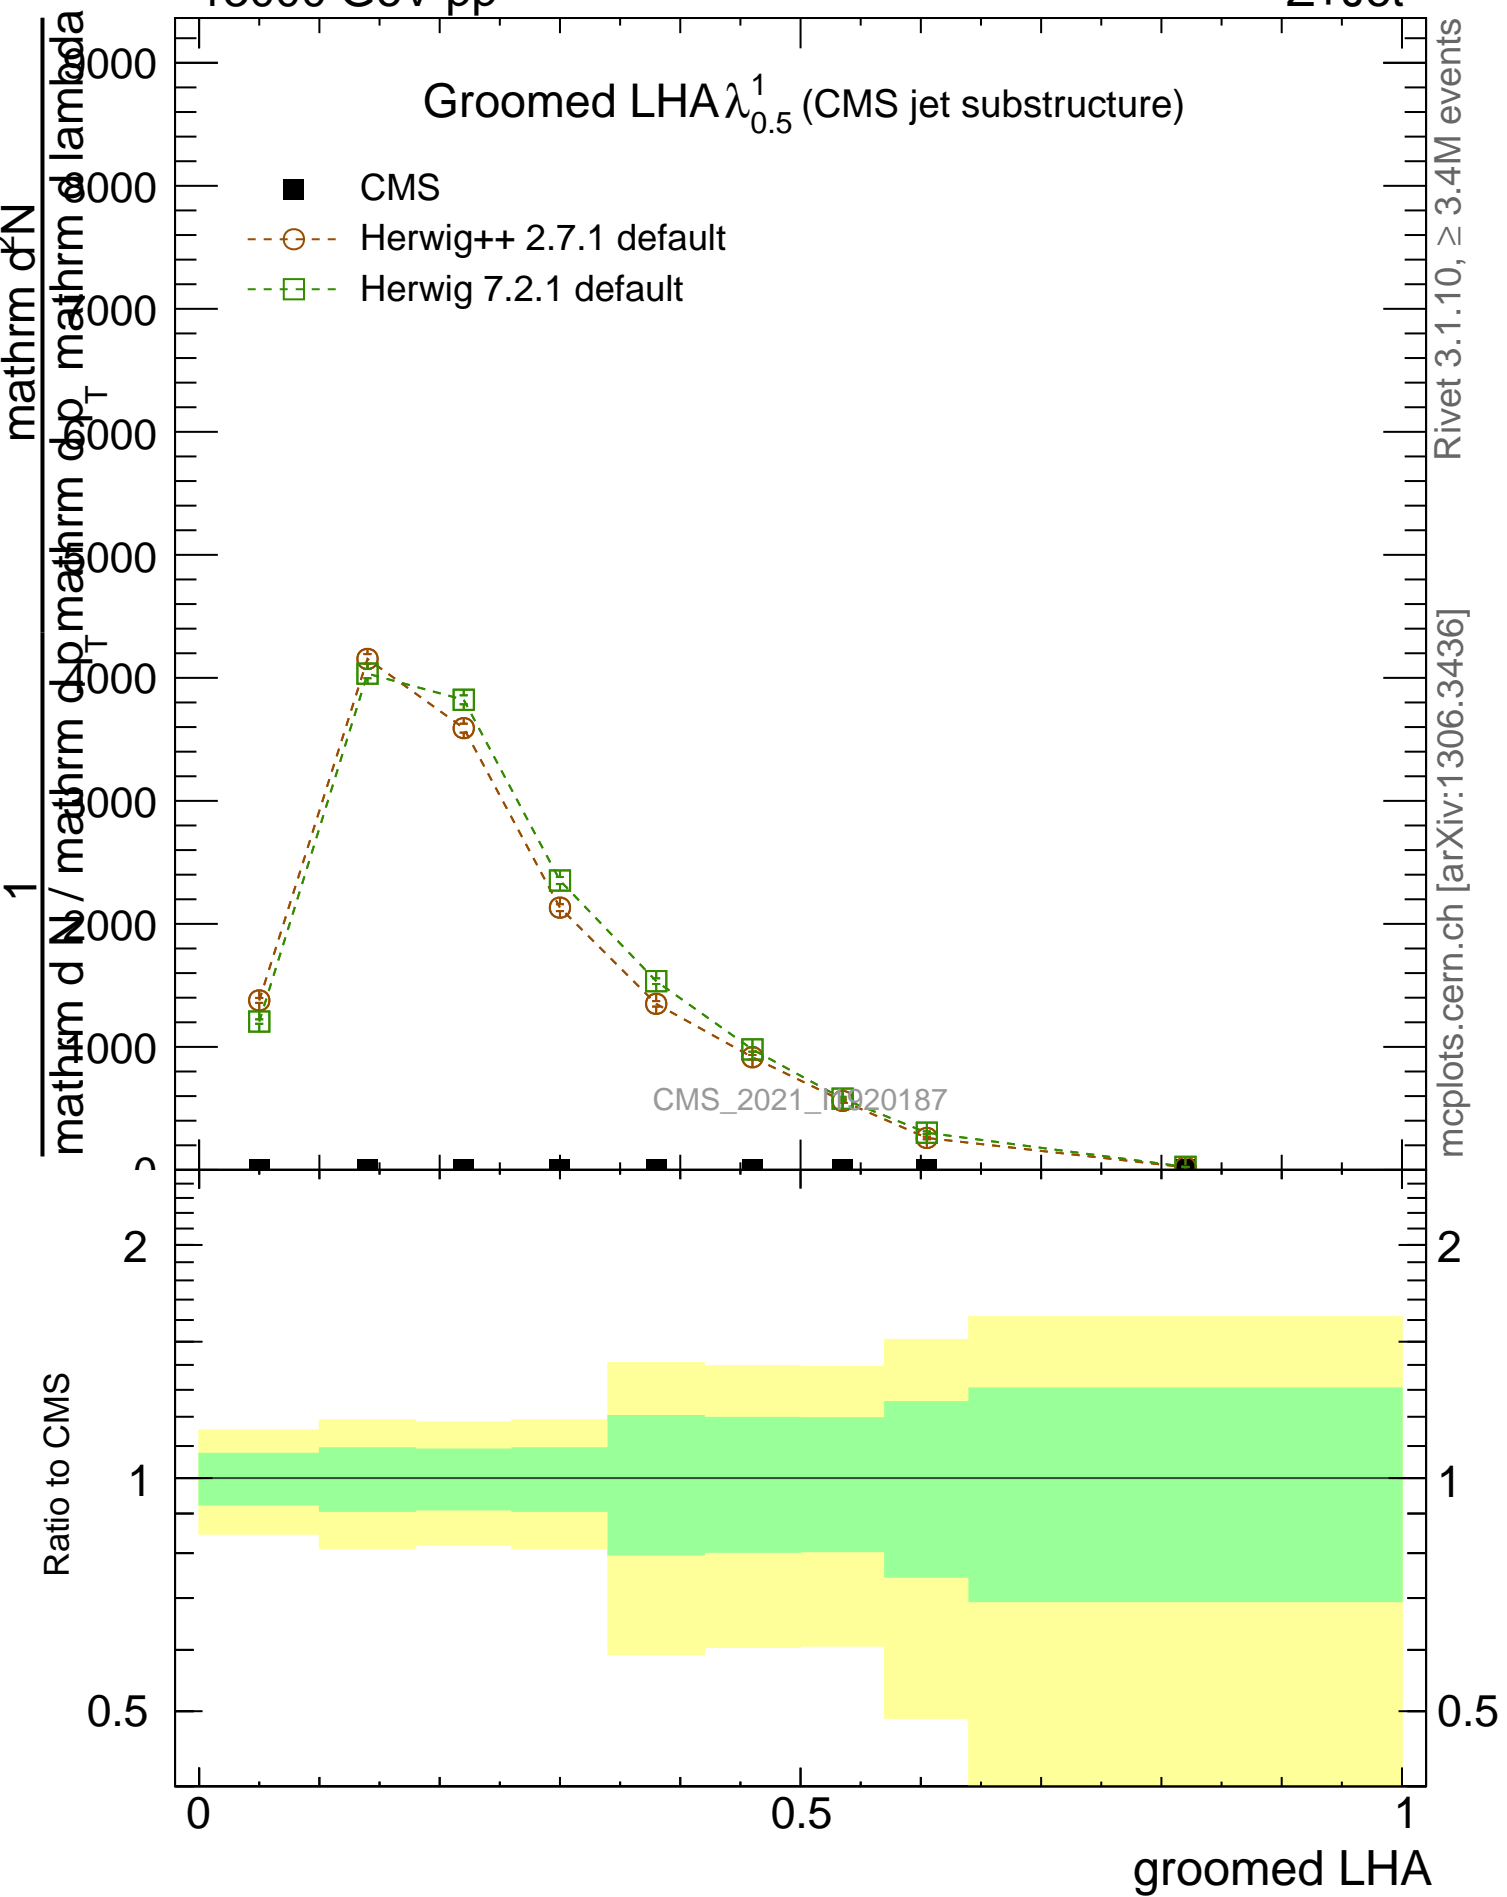

Groomed LHA $\lambda_{0.5}^1$ (CMS jet substructure)

- CMS
- Herwig++ 2.7.1 default
- Herwig 7.2.1 default

mcplots.cern.ch [arXiv:1306.3436]

CMS_2021_1020187