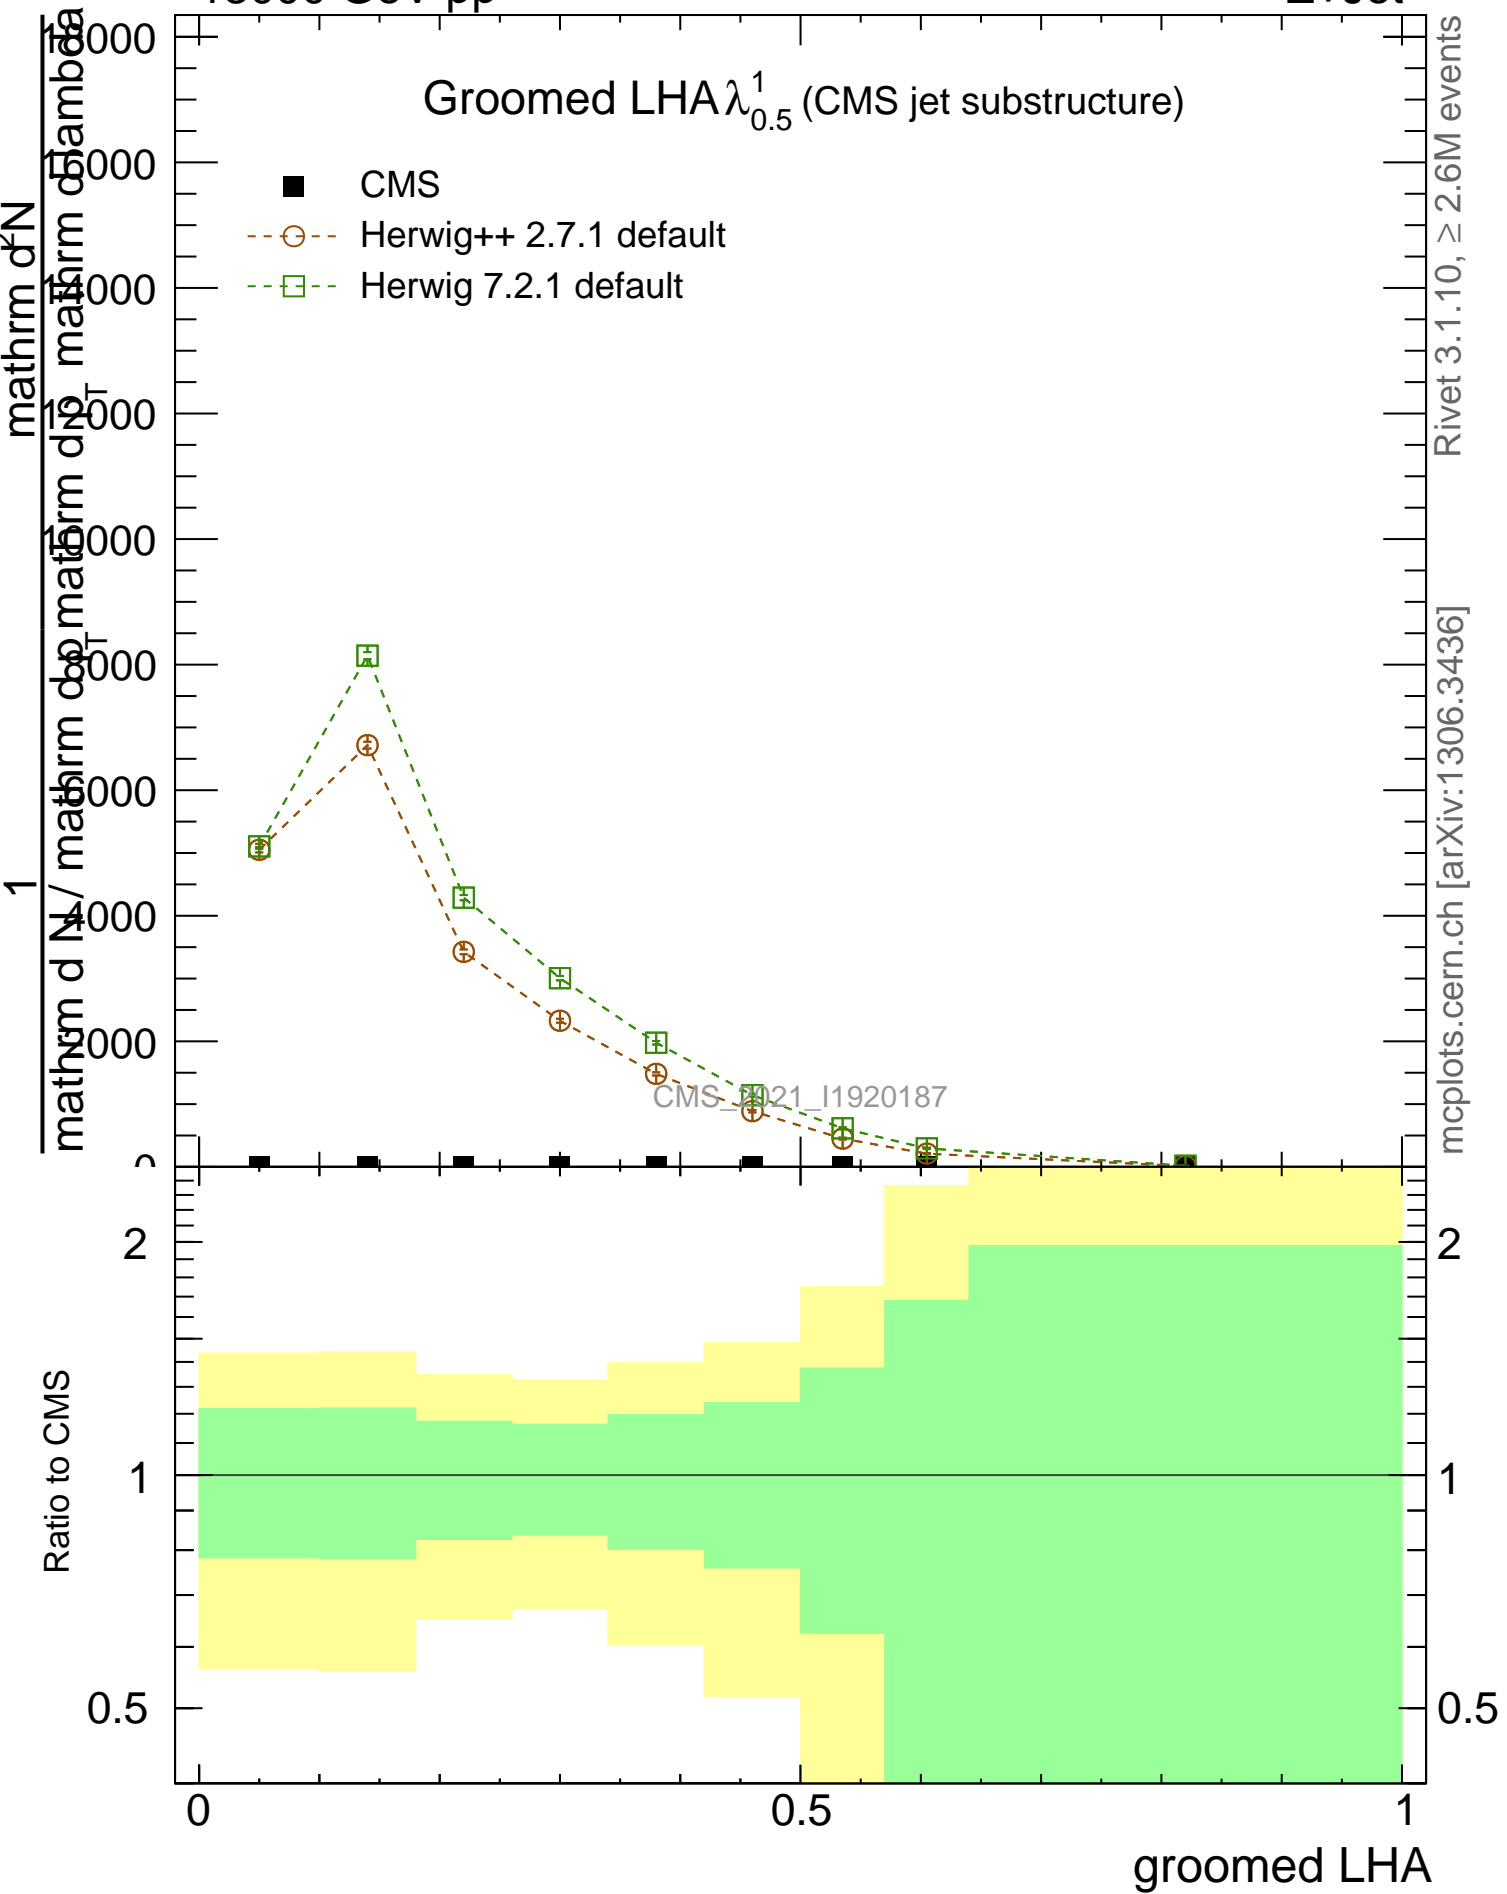

Groomed LHA $\lambda_{0.5}^1$ (CMS jet substructure)

- CMS
- Herwig++ 2.7.1 default
- Herwig 7.2.1 default

CMS-2021-11920187