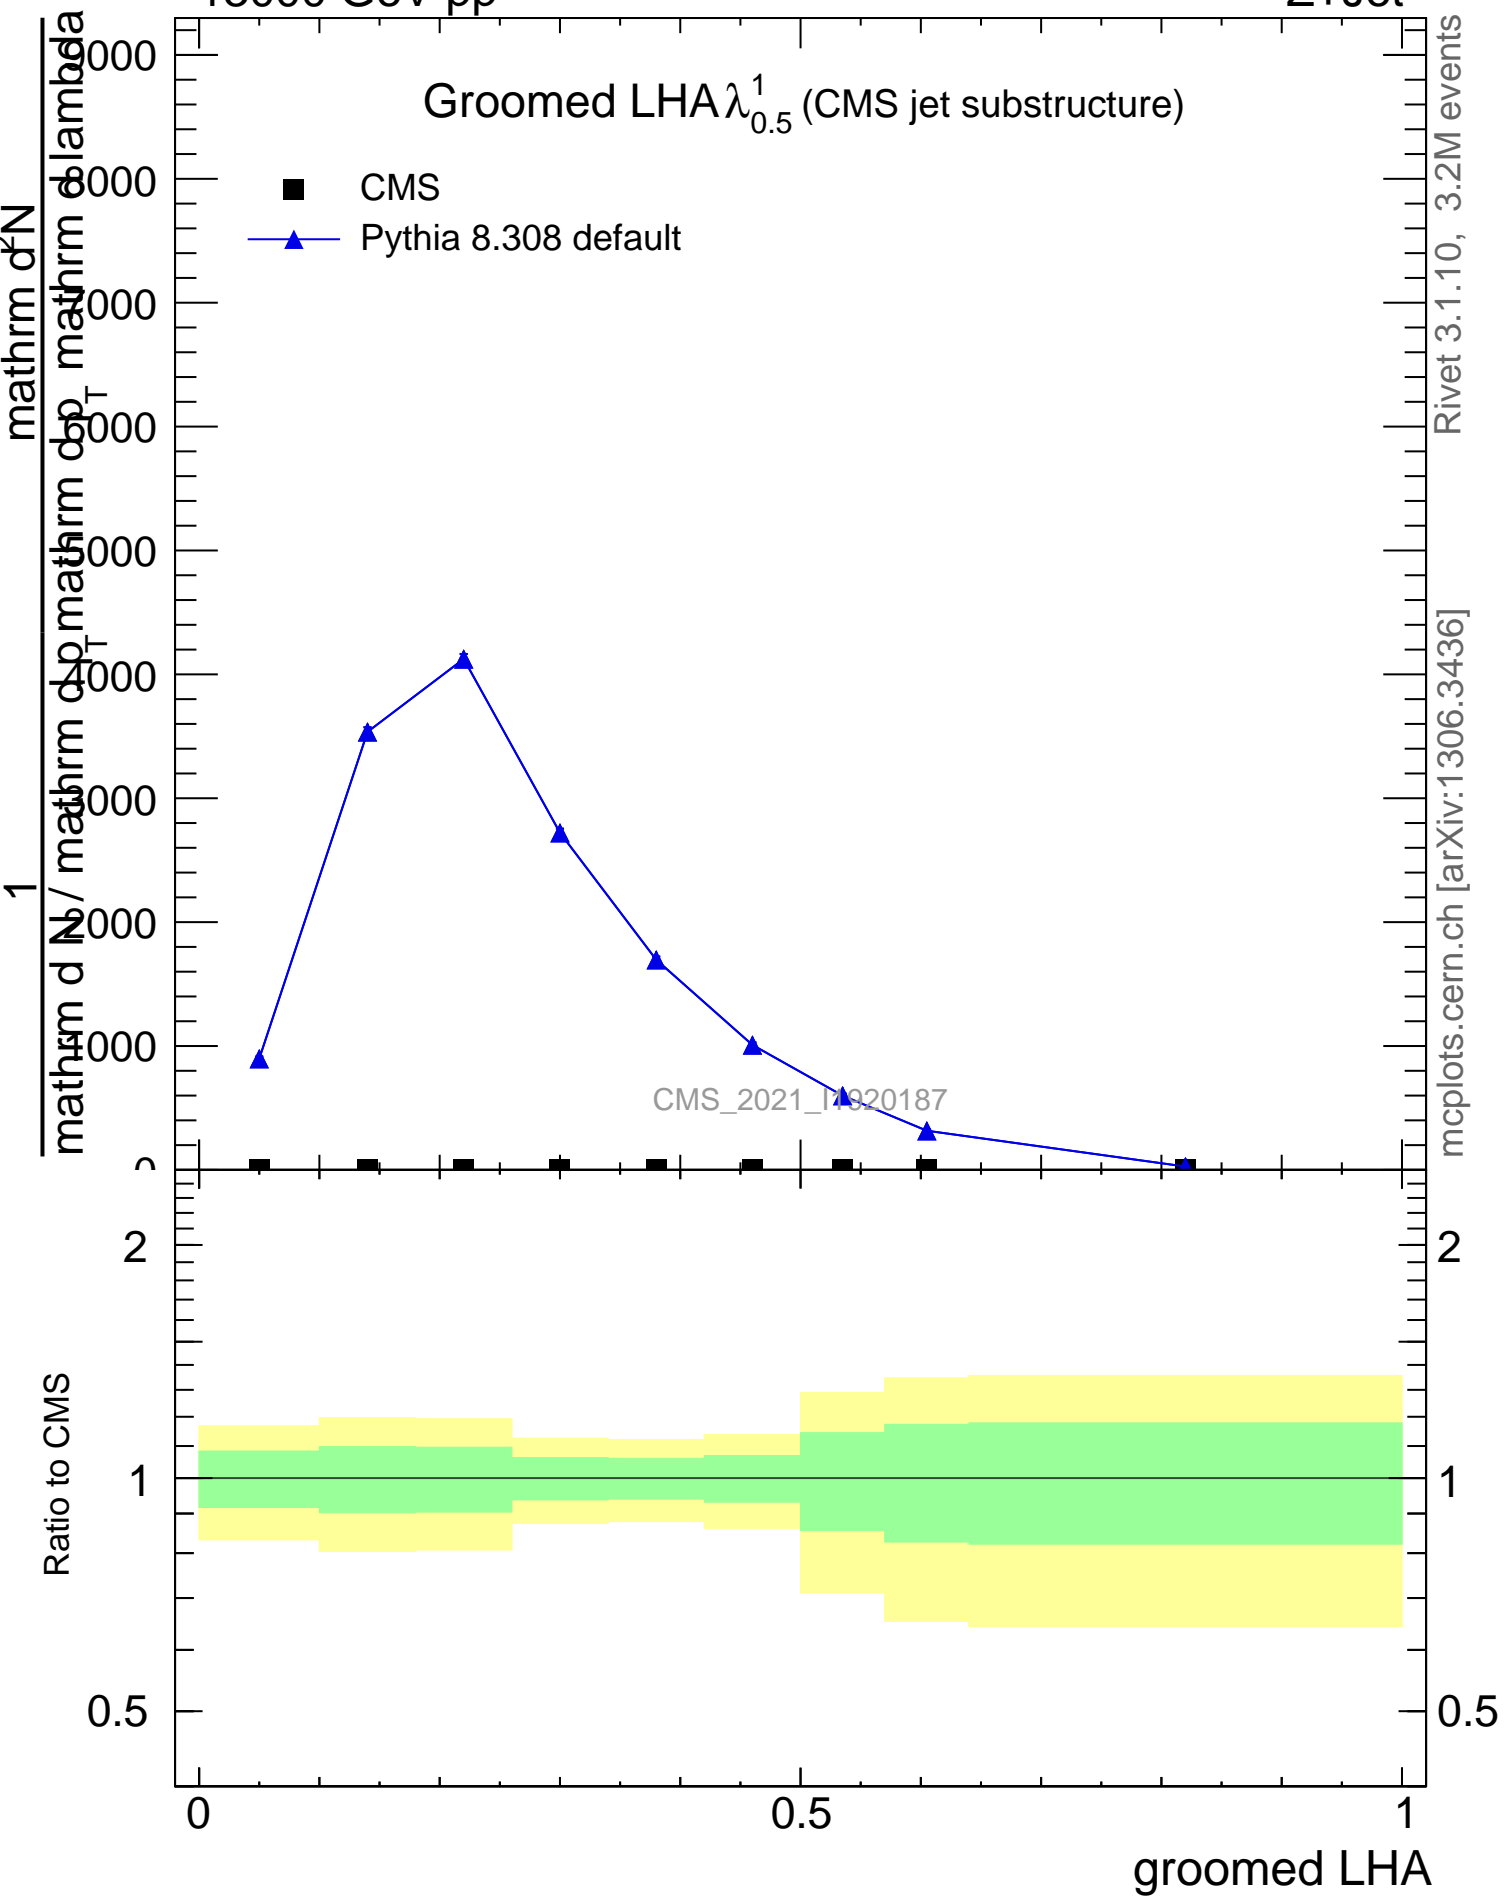

Groomed LHA $\lambda_{0.5}^1$ (CMS jet substructure)

- CMS
- ▲ Pythia 8.308 default

CMS_2021_1920187

mcplots.cern.ch [arXiv:1306.3436]

Rivet 3.1.10, 3.2M events

groomed LHA