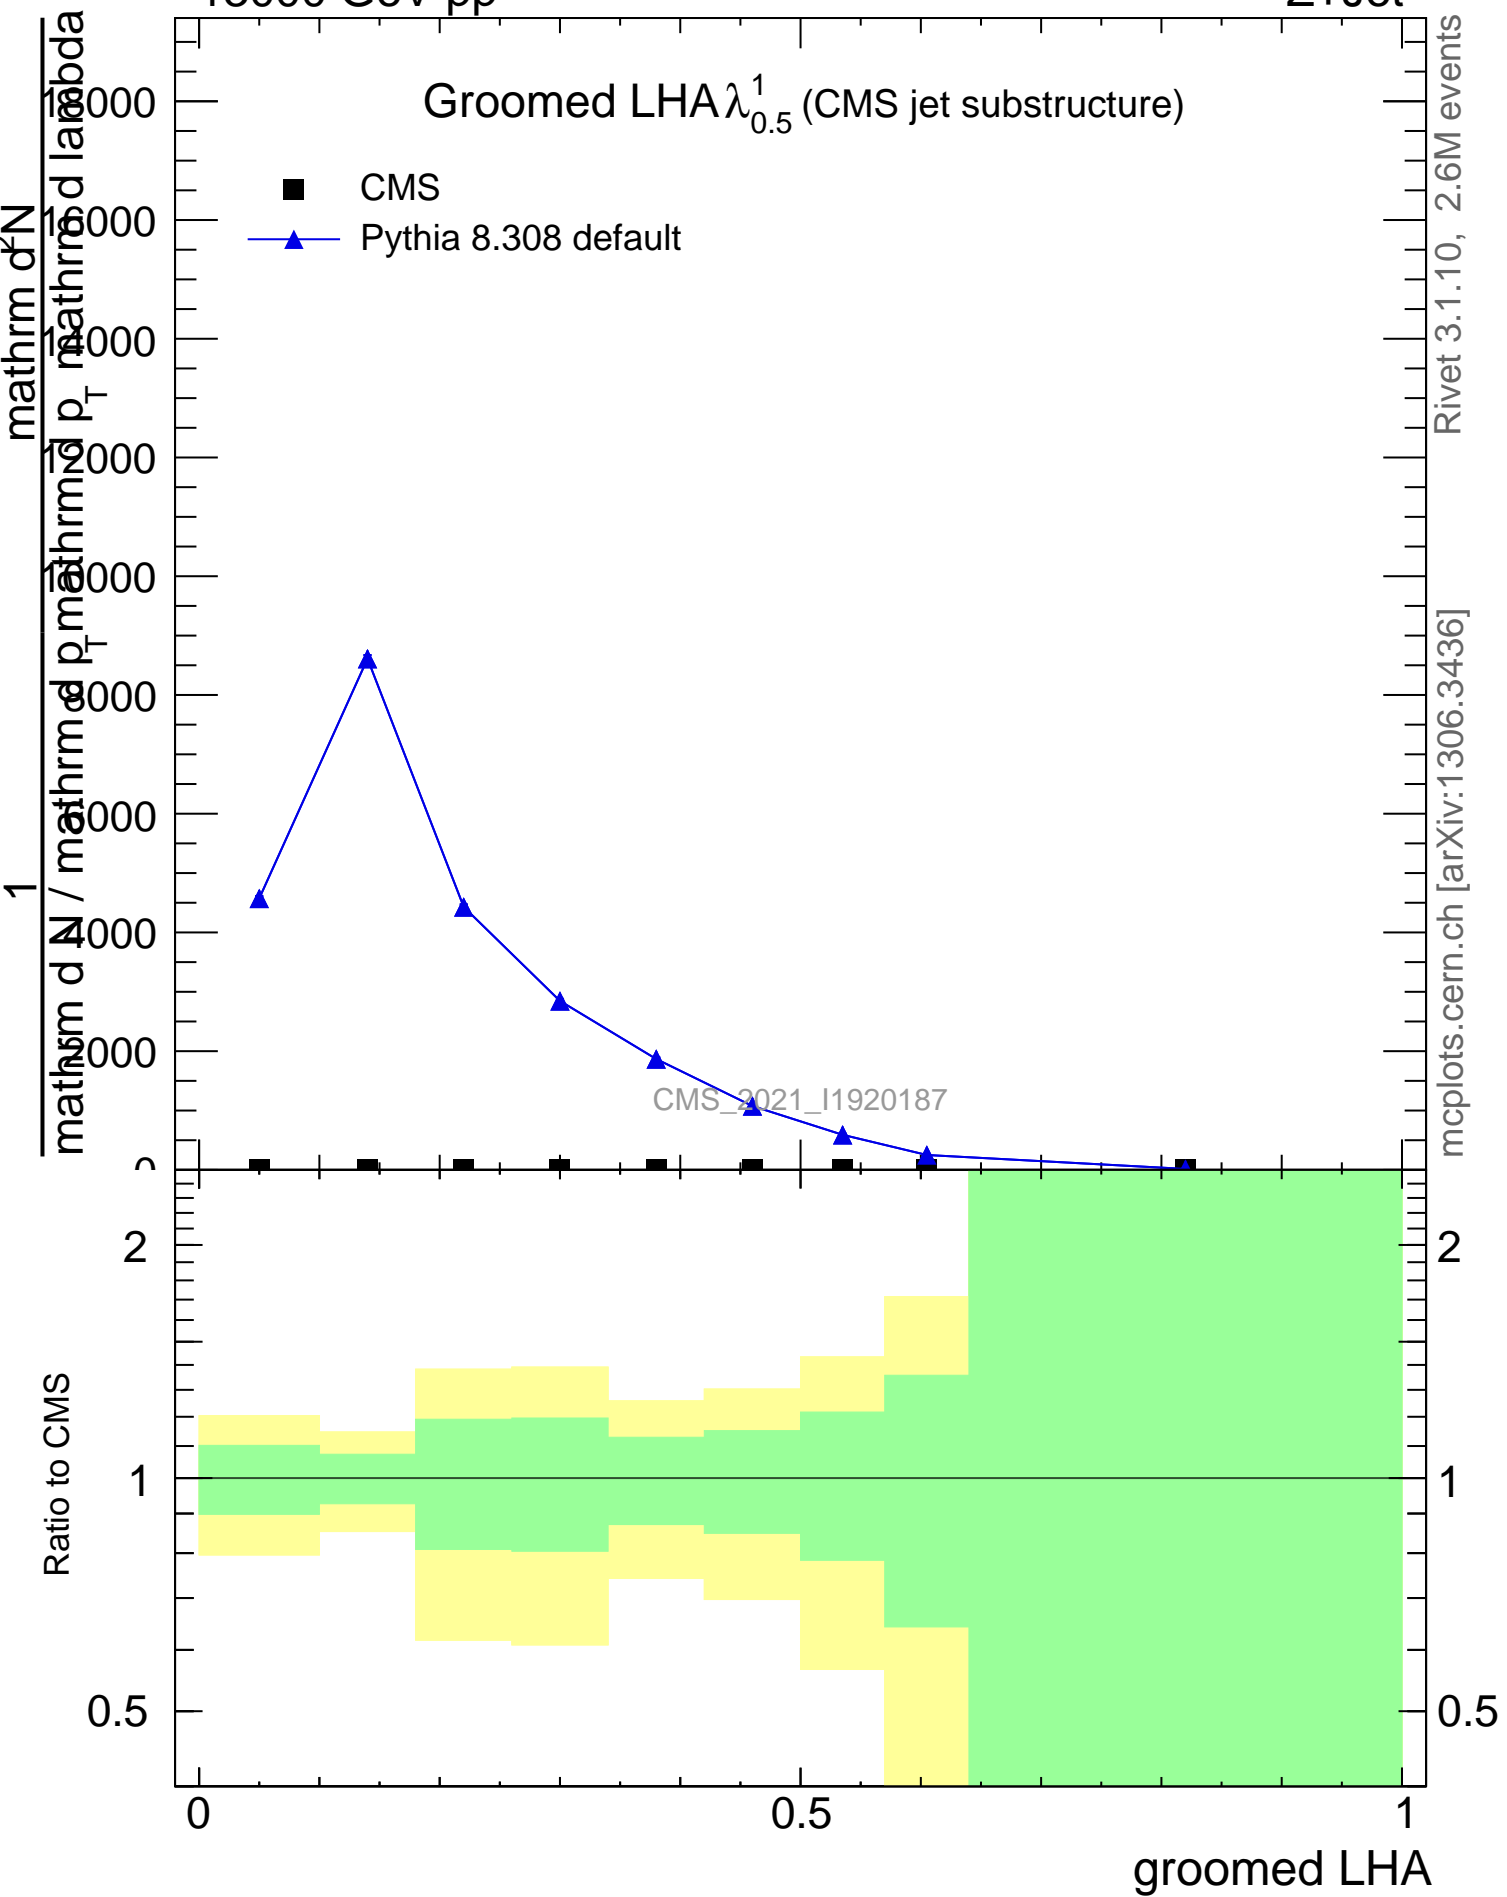

Groomed LHA $\lambda_{0.5}^1$ (CMS jet substructure)

- CMS
- ▲ Pythia 8.308 default

CMS_2021_11920187