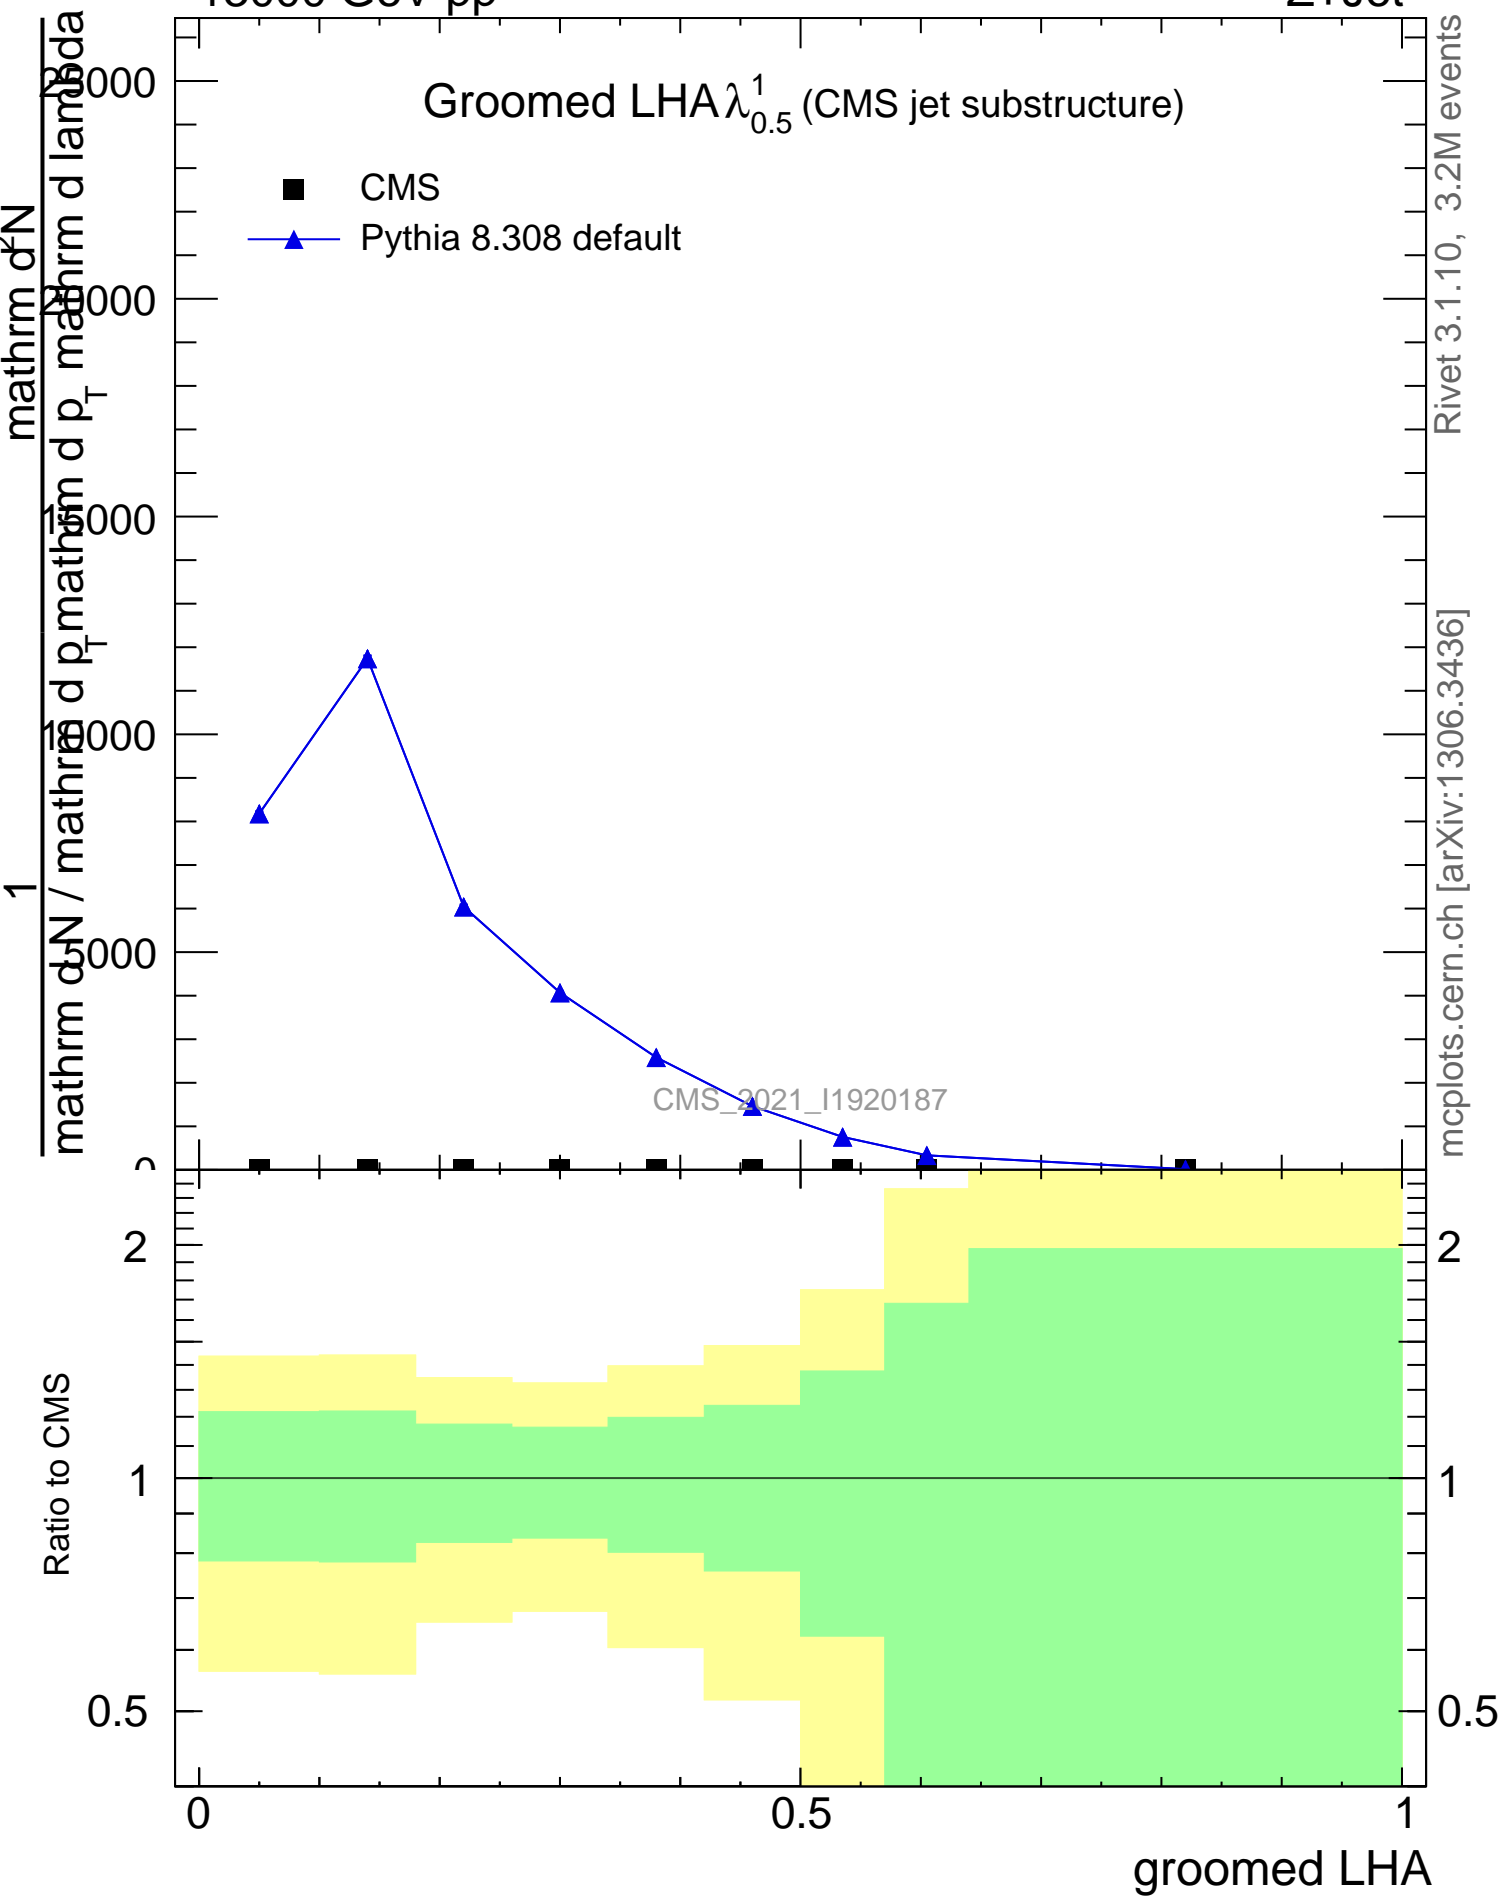

Groomed LHA $\lambda_{0.5}^1$ (CMS jet substructure)

- CMS
- ▲ Pythia 8.308 default

CMS_2021_I1920187