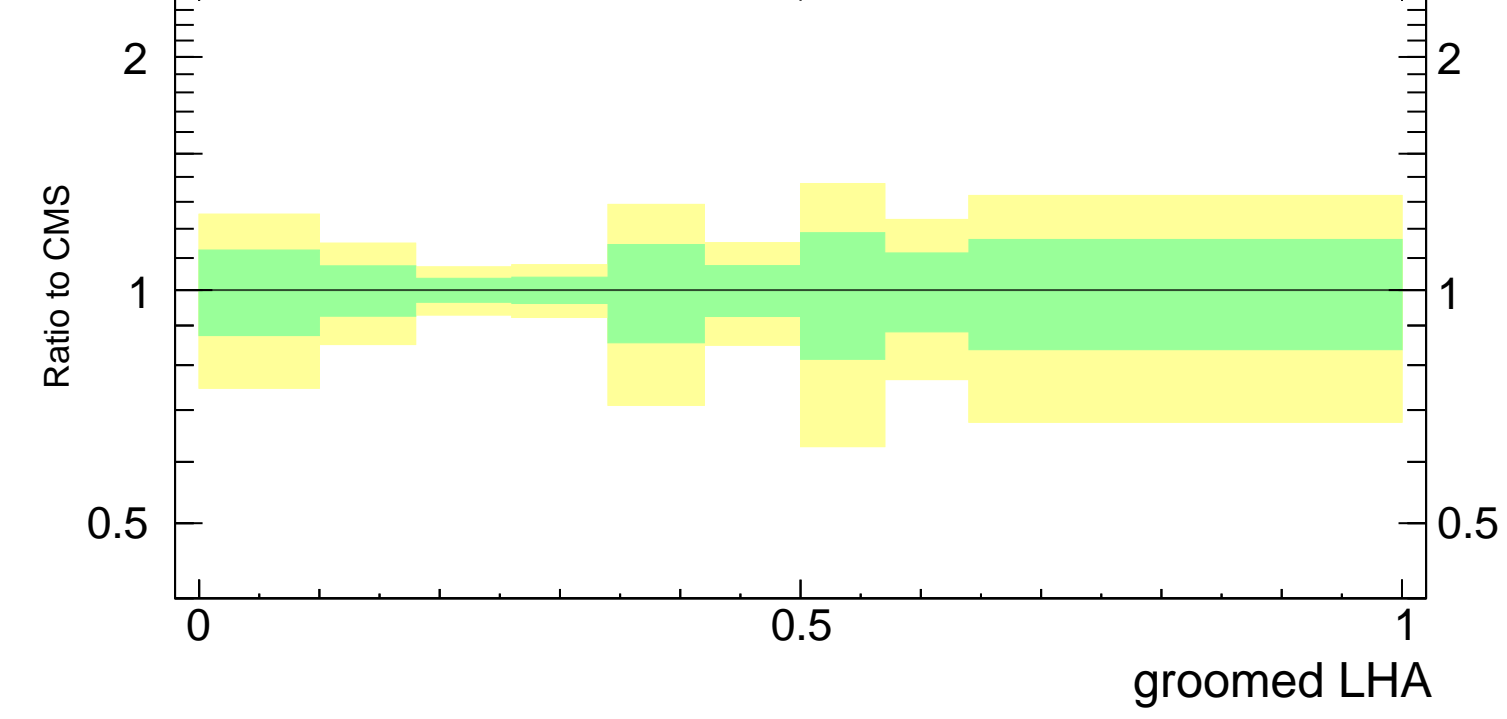

Groomed LHA  $\lambda_{0.5}^1$  (CMS jet substructure)

- CMS
- ▲ Pythia 8.308 default
- ▼ Pythia 8.308 vincia-default

Rivet 3.1.10, ≥ 3.1M events  
mcplots.cern.ch [arXiv:1306.3436]