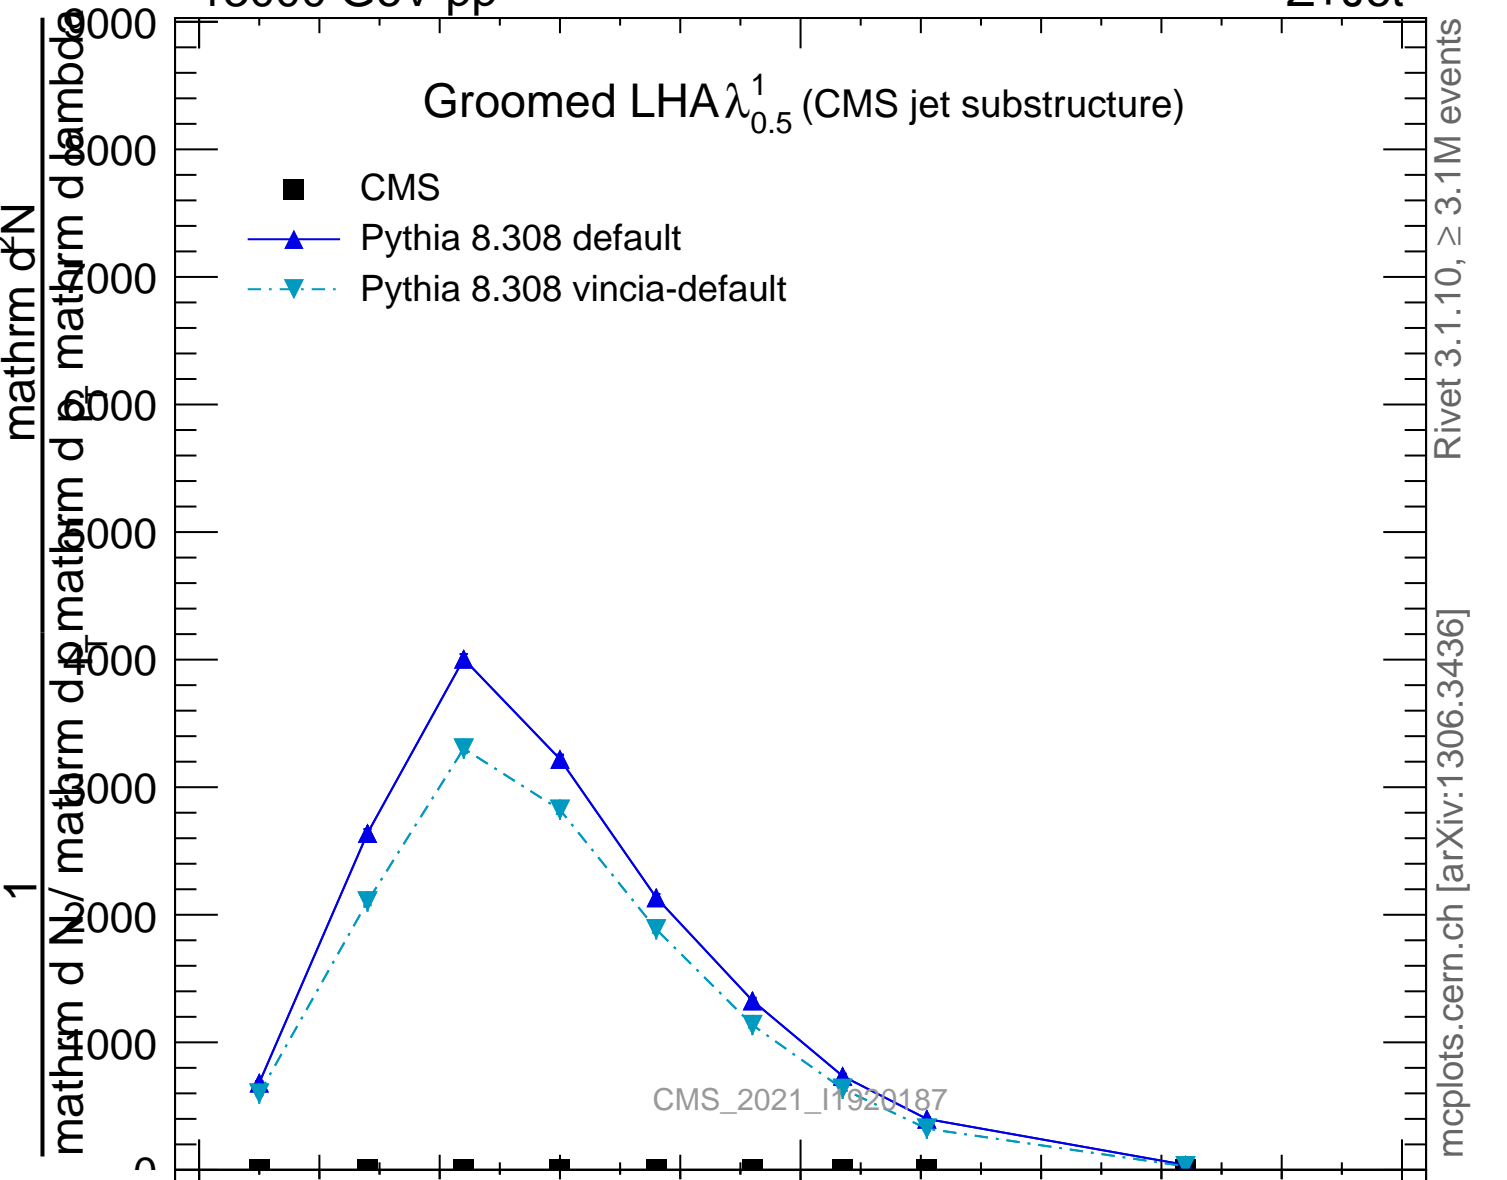

Groomed LHA  $\lambda_{0.5}^1$  (CMS jet substructure)

- CMS
- ▲ Pythia 8.308 default
- ▼ Pythia 8.308 vincia-default

Rivet 3.1.10, ≥ 3.1M events  
mcplots.cern.ch [arXiv:1306.3436]