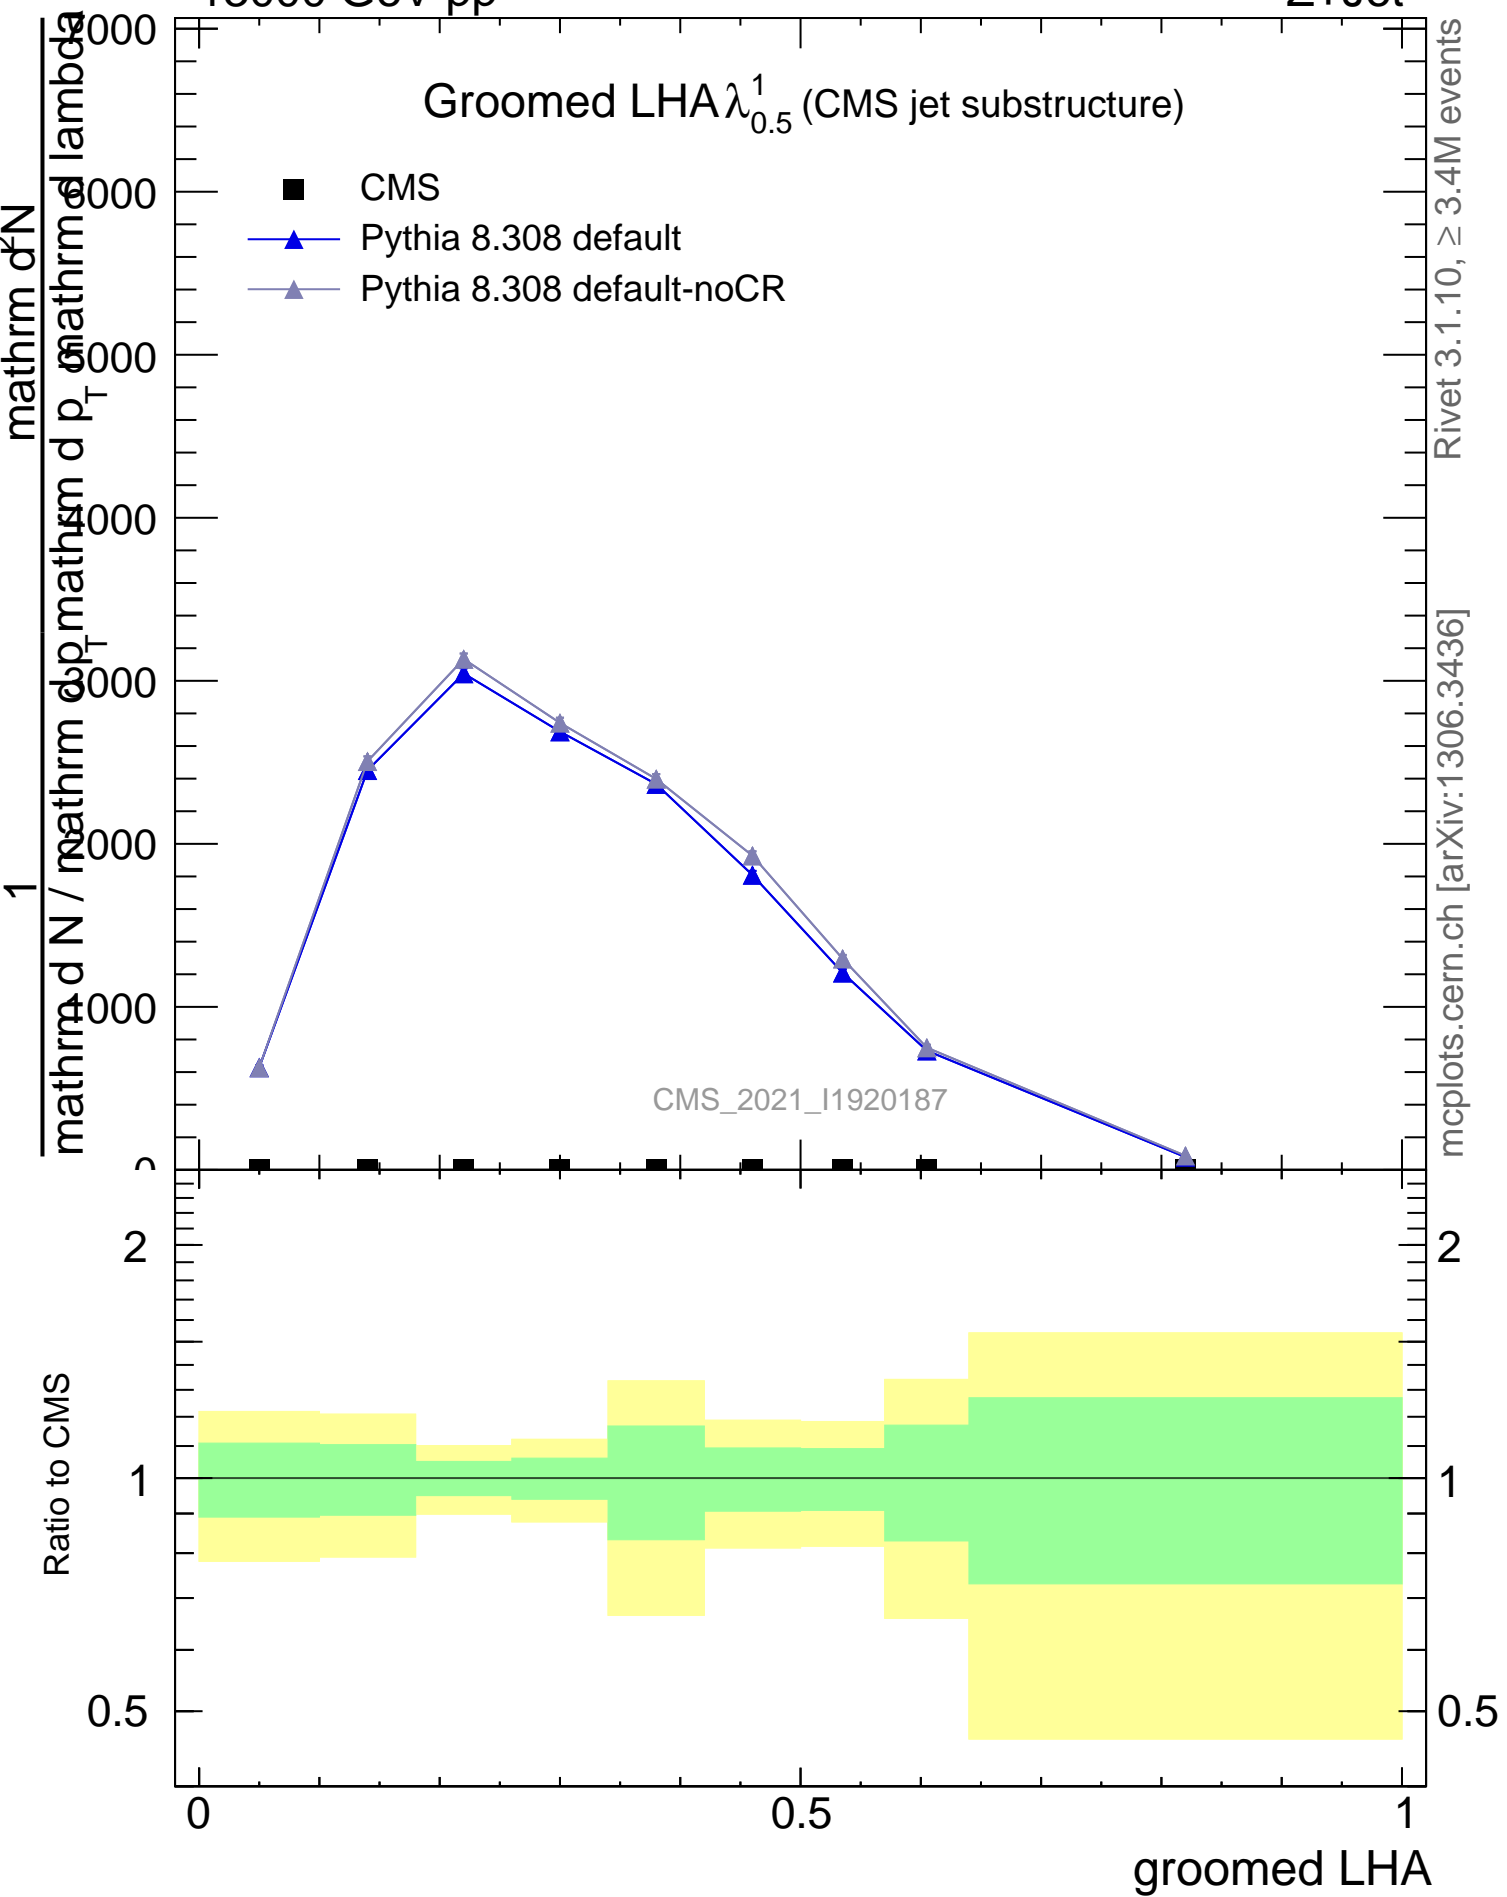

Groomed LHA $\lambda_{0.5}^1$ (CMS jet substructure)

- CMS
- ▲ Pythia 8.308 default
- ▲ Pythia 8.308 default-noCR

CMS_2021_I1920187

mcplots.cern.ch [arXiv:1306.3436]

Rivet 3.1.10, $\geq 3.4M$ events