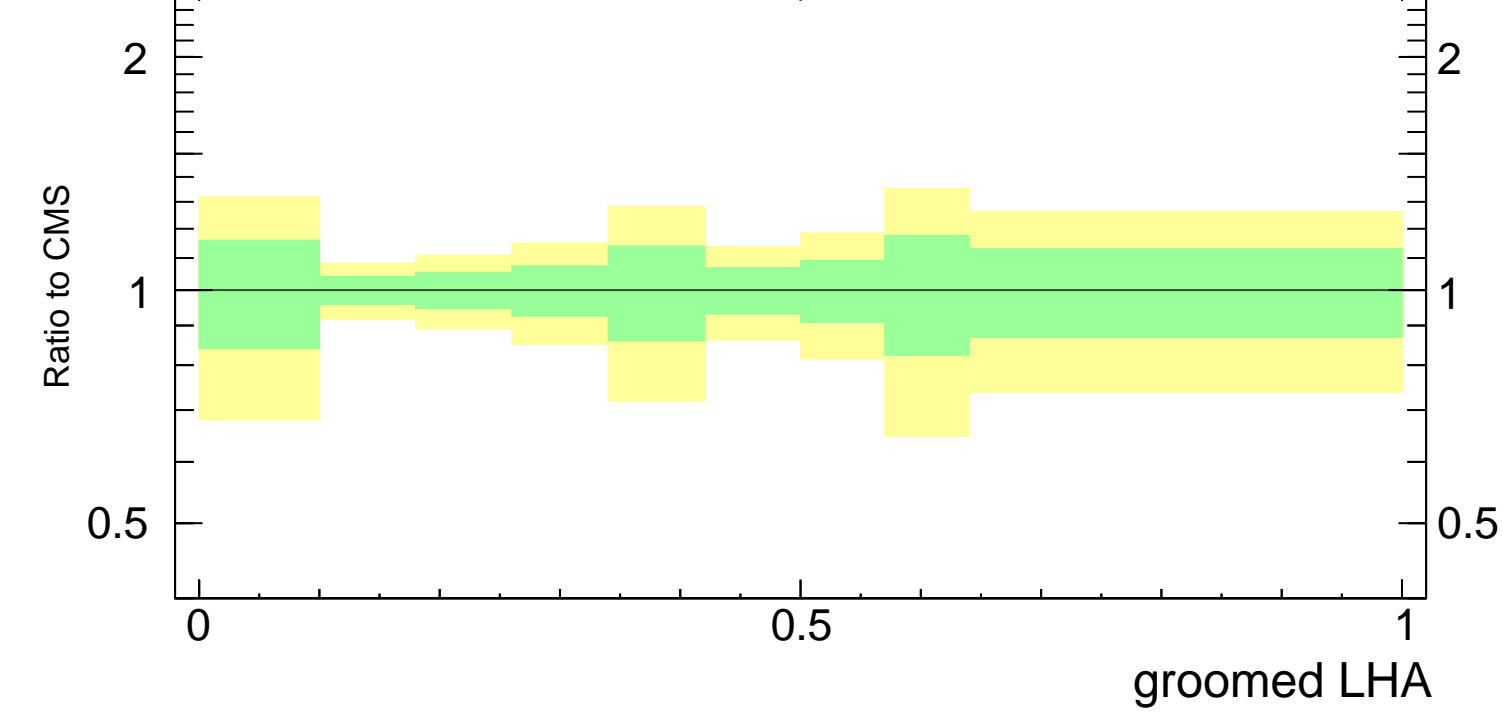

Groomed LHA $\lambda_{0.5}^1$ (CMS jet substructure)

- CMS
- ▲ Pythia 8.308 default
- ▲ Pythia 8.308 default-noCR

Rivet 3.1.10, ≥ 3.2M events
mcplots.cern.ch [arXiv:1306.3436]