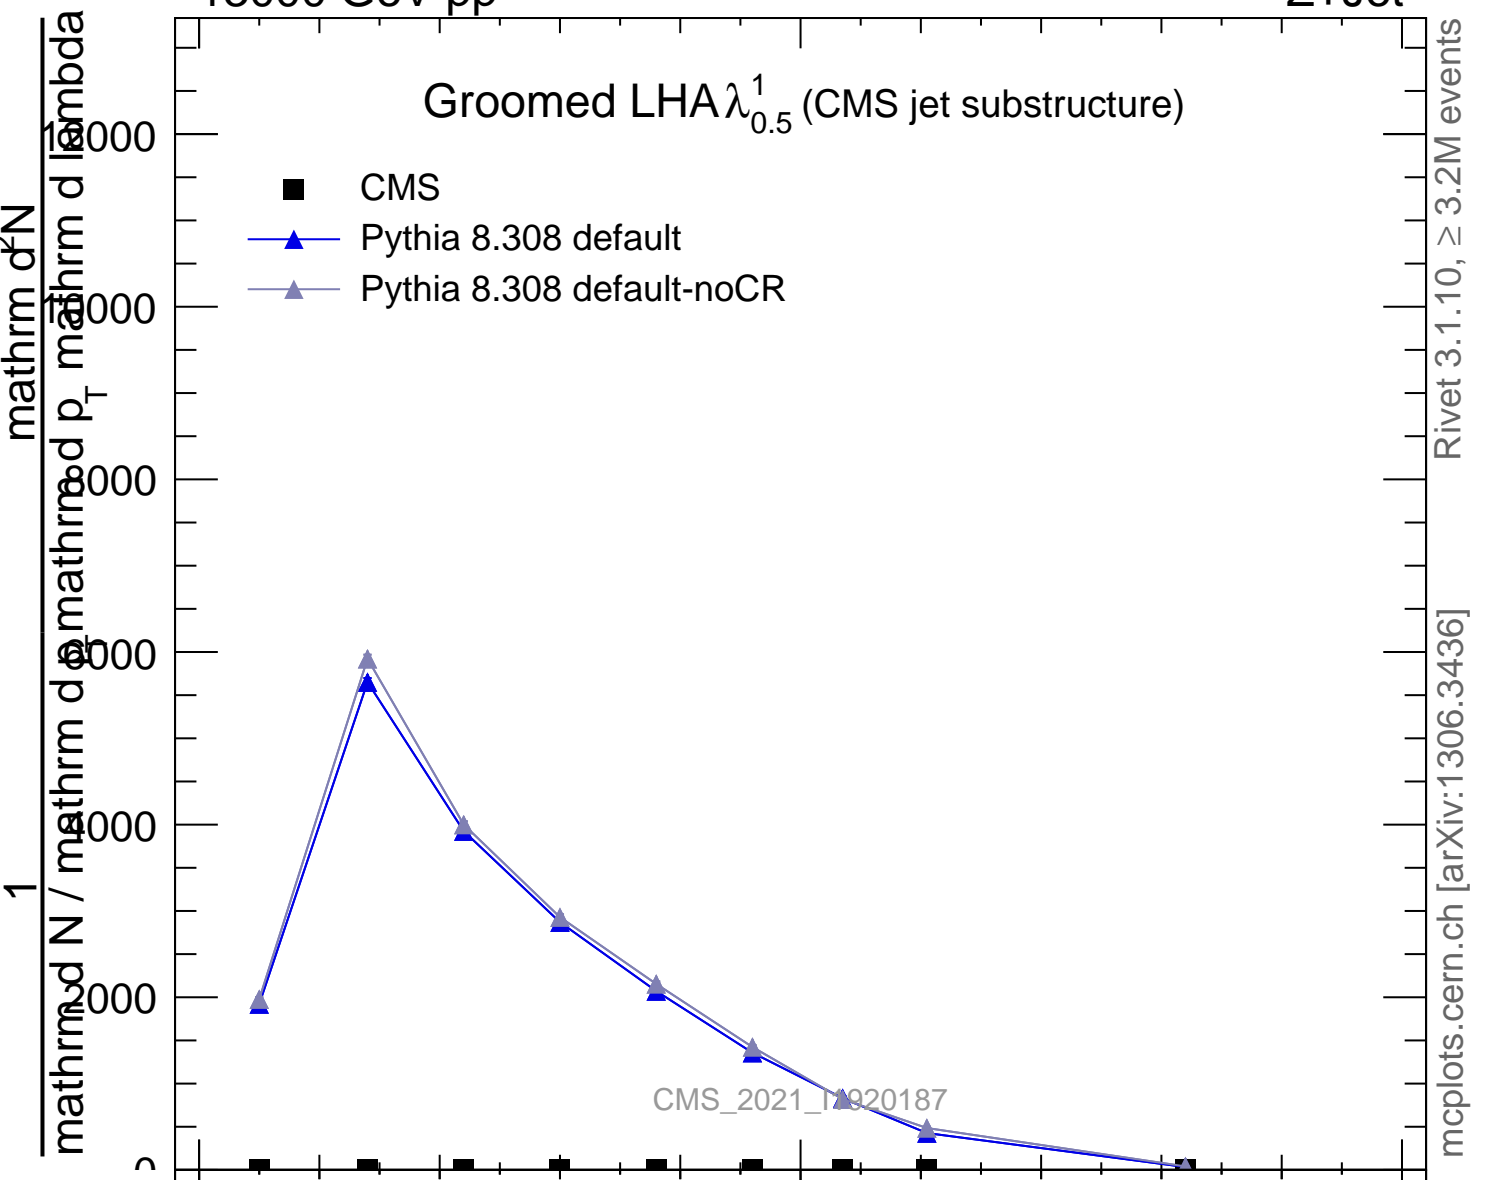

Groomed LHA $\lambda_{0.5}^1$ (CMS jet substructure)

- CMS
- ▲ Pythia 8.308 default
- ▲ Pythia 8.308 default-noCR

Rivet 3.1.10, ≥ 3.2M events
mcplots.cern.ch [arXiv:1306.3436]