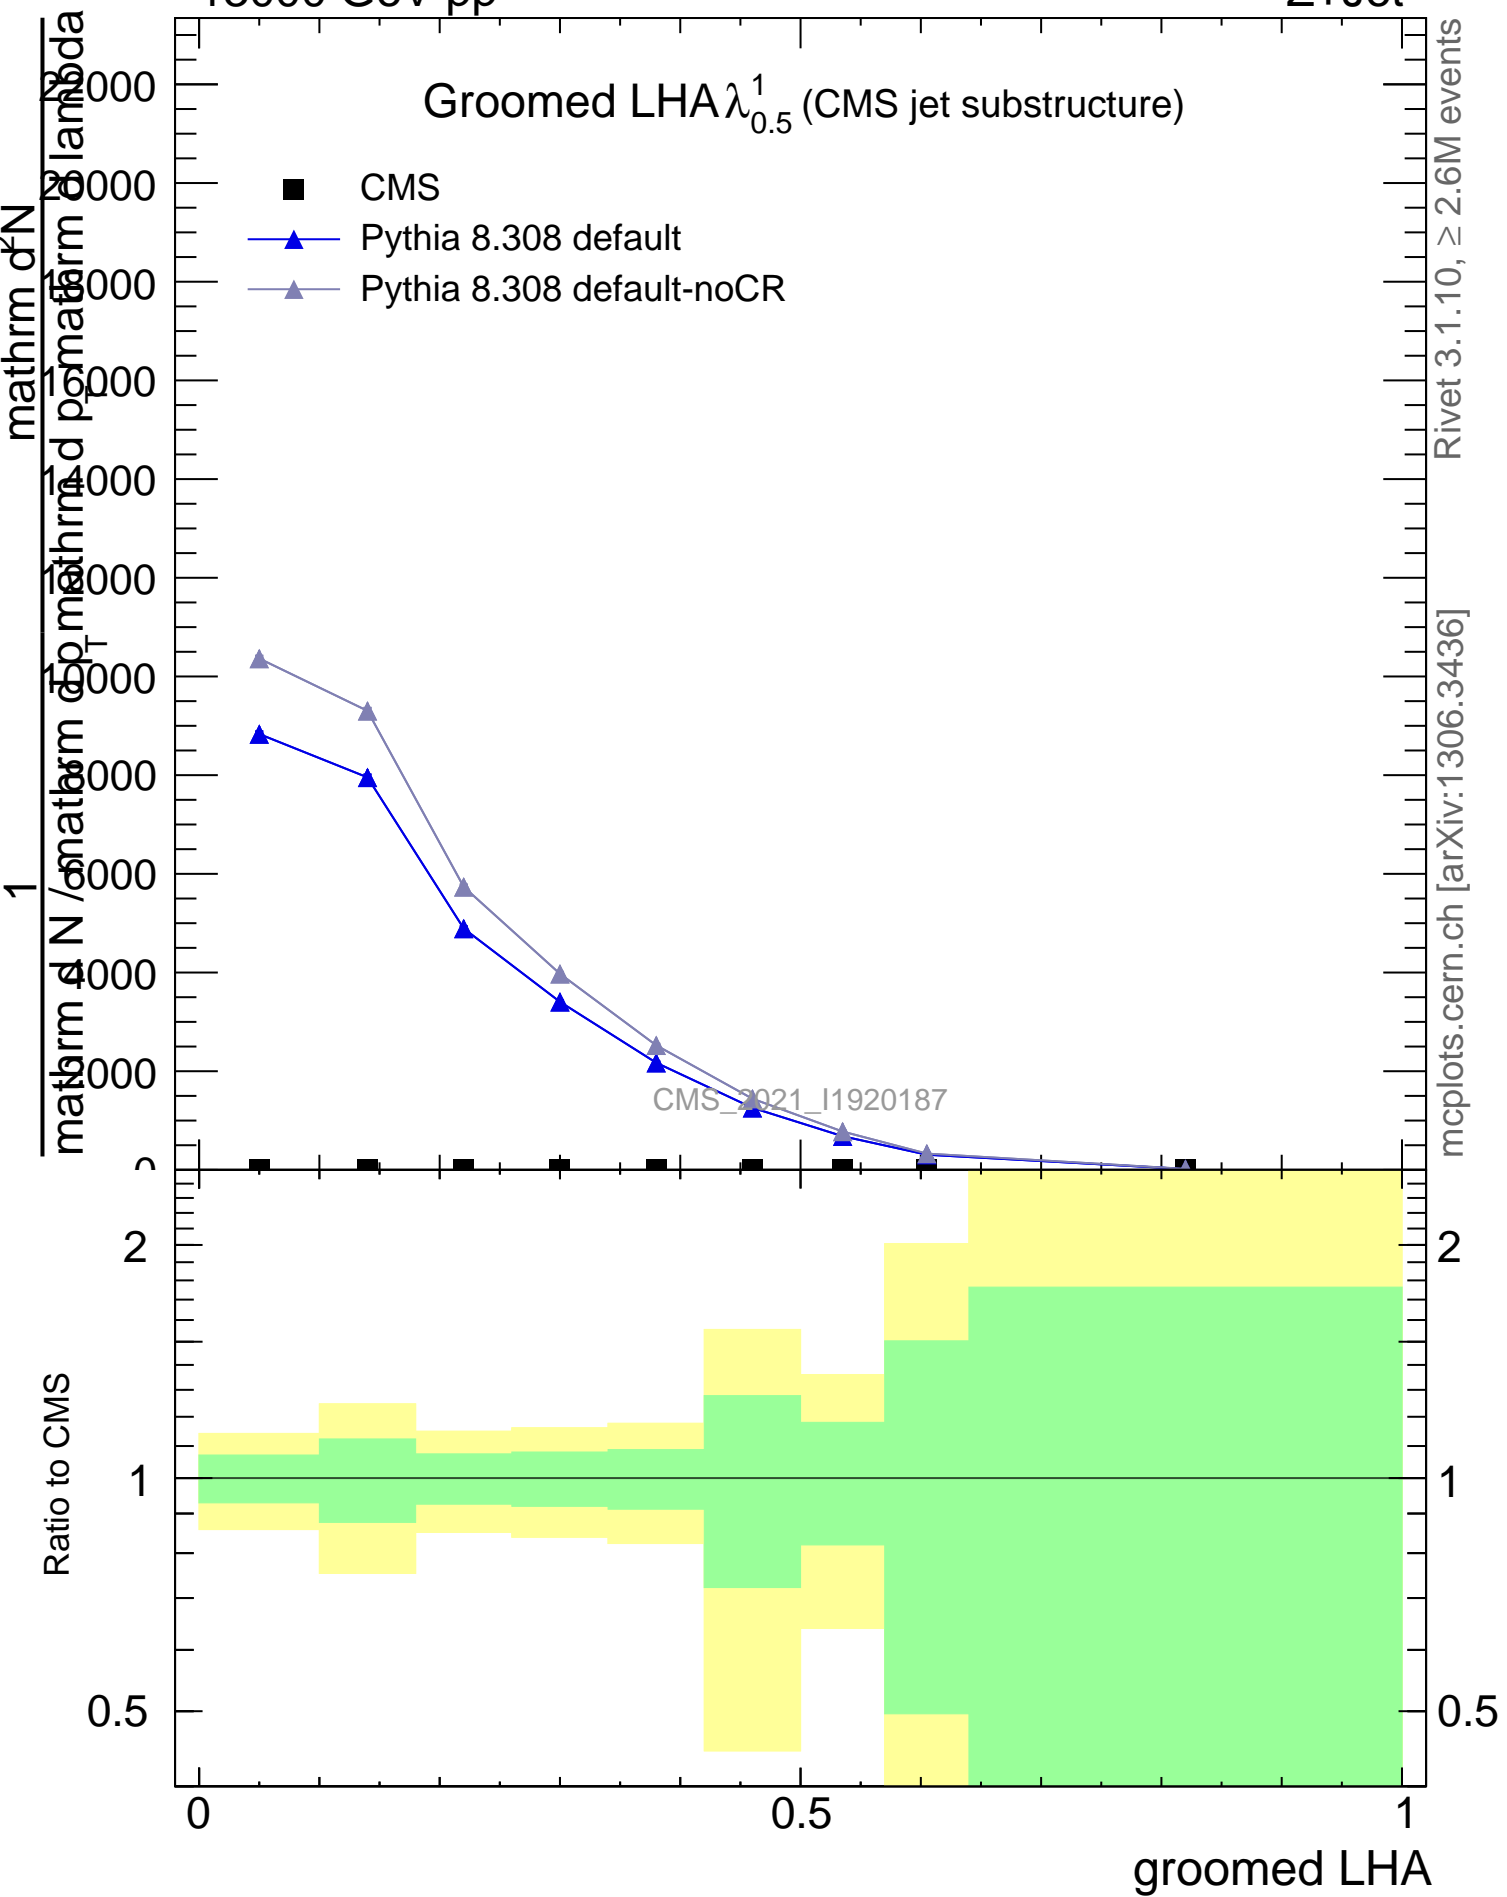

Groomed LHA $\lambda_{0.5}^1$ (CMS jet substructure)

- CMS
- ▲ Pythia 8.308 default
- ▲ Pythia 8.308 default-noCR

mcplots.cern.ch [arXiv:1306.3436]

Rivet 3.1.10, ≥ 2.6M events