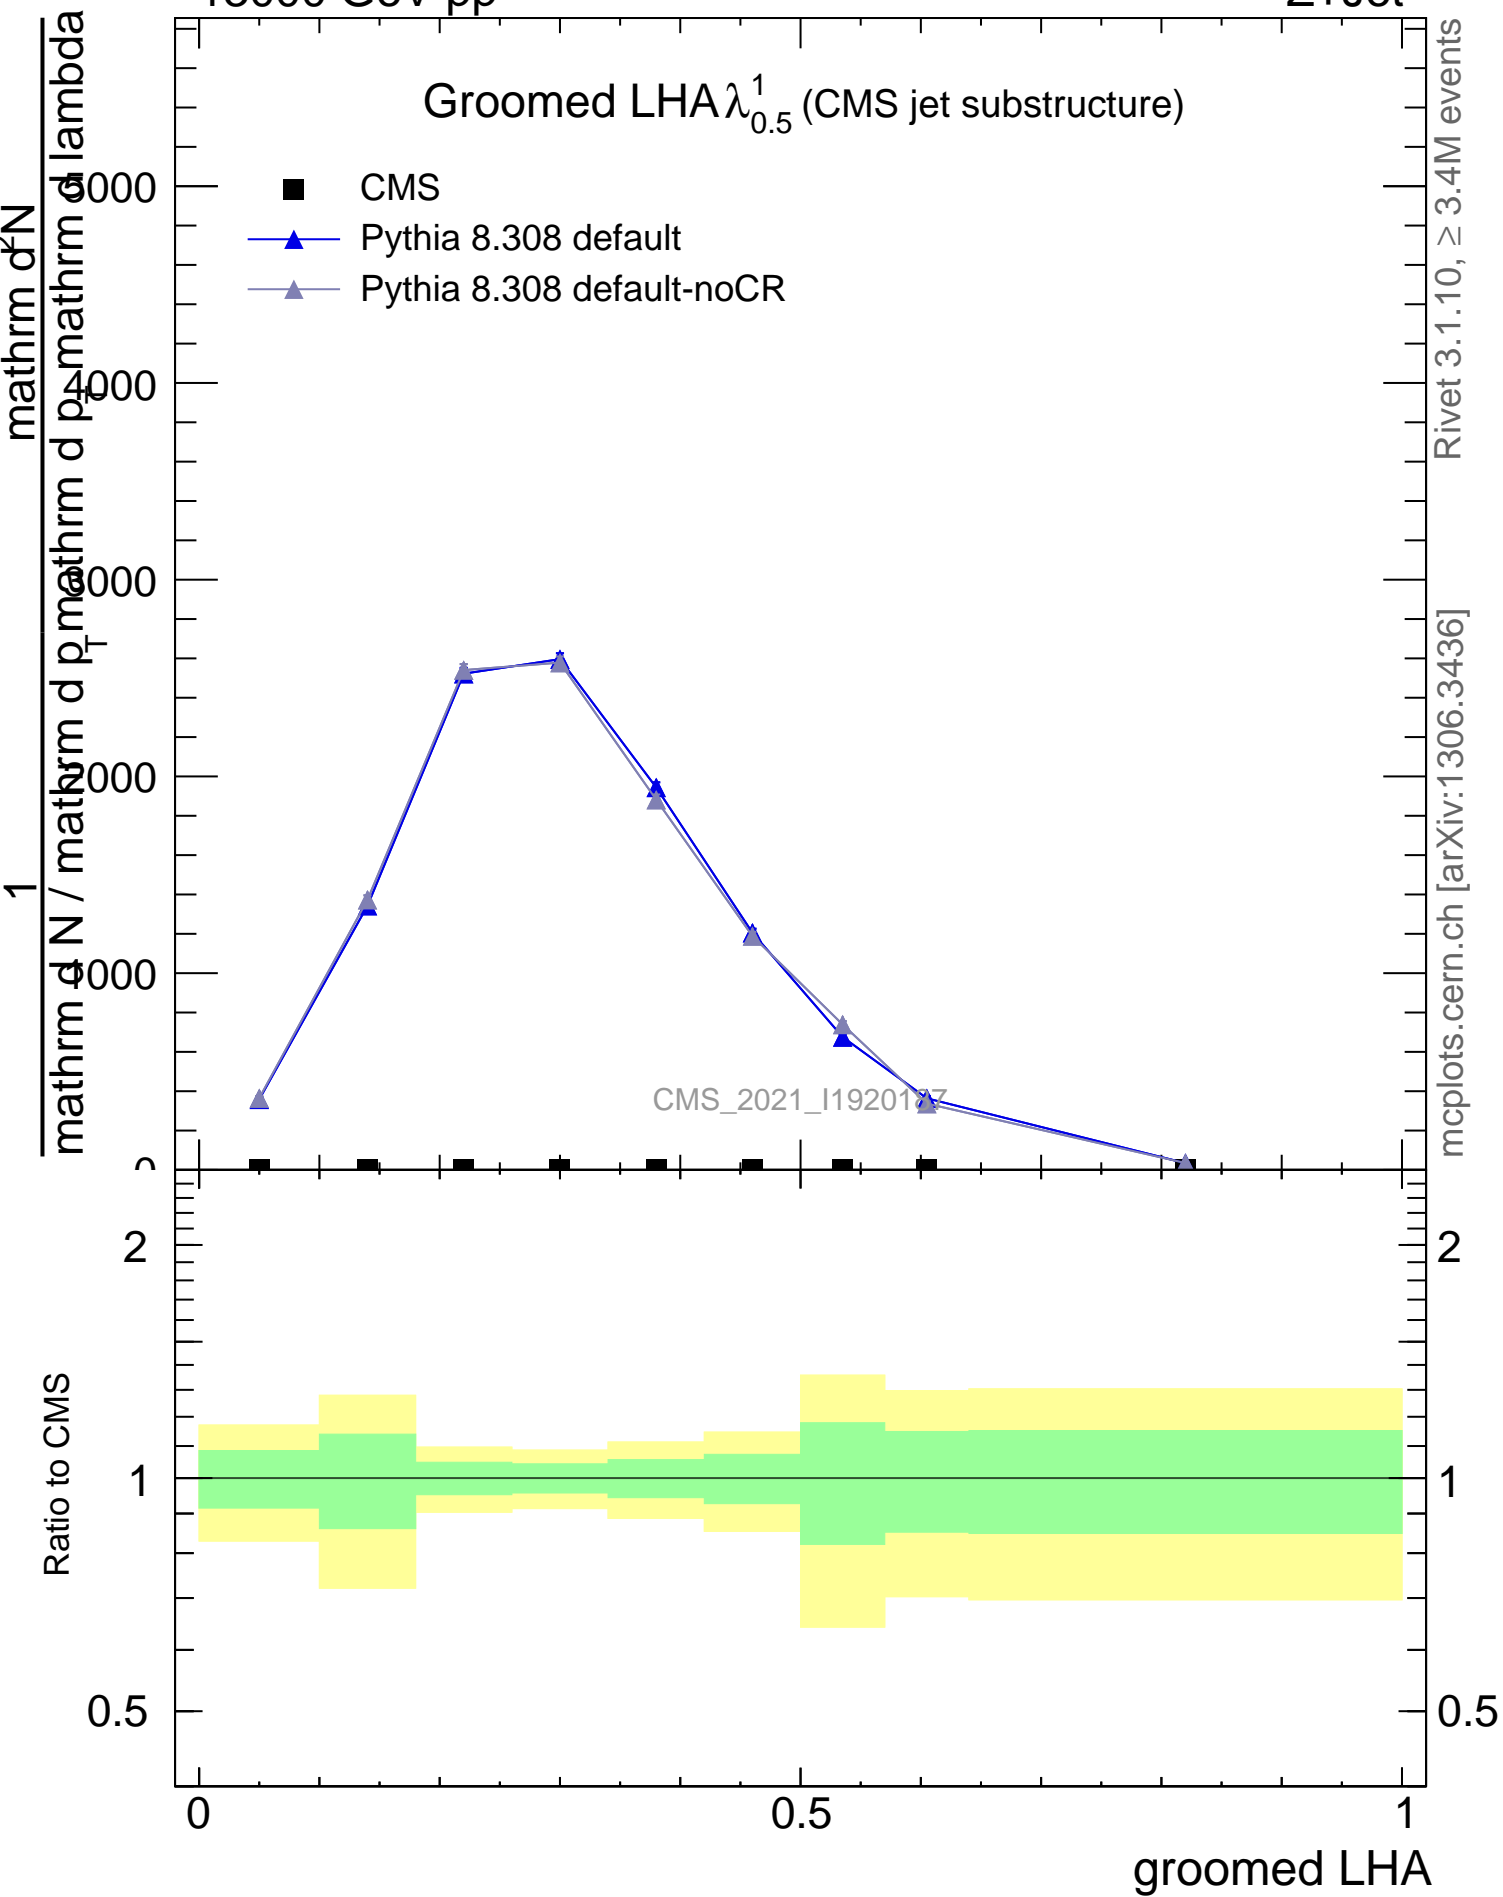

Groomed LHA $\lambda_{0.5}^1$ (CMS jet substructure)

- CMS
- ▲ Pythia 8.308 default
- ▲ Pythia 8.308 default-noCR

CMS_2021_I1920177

mcplots.cern.ch [arXiv:1306.3436]

Rivet 3.1.10, >= 3.4M events