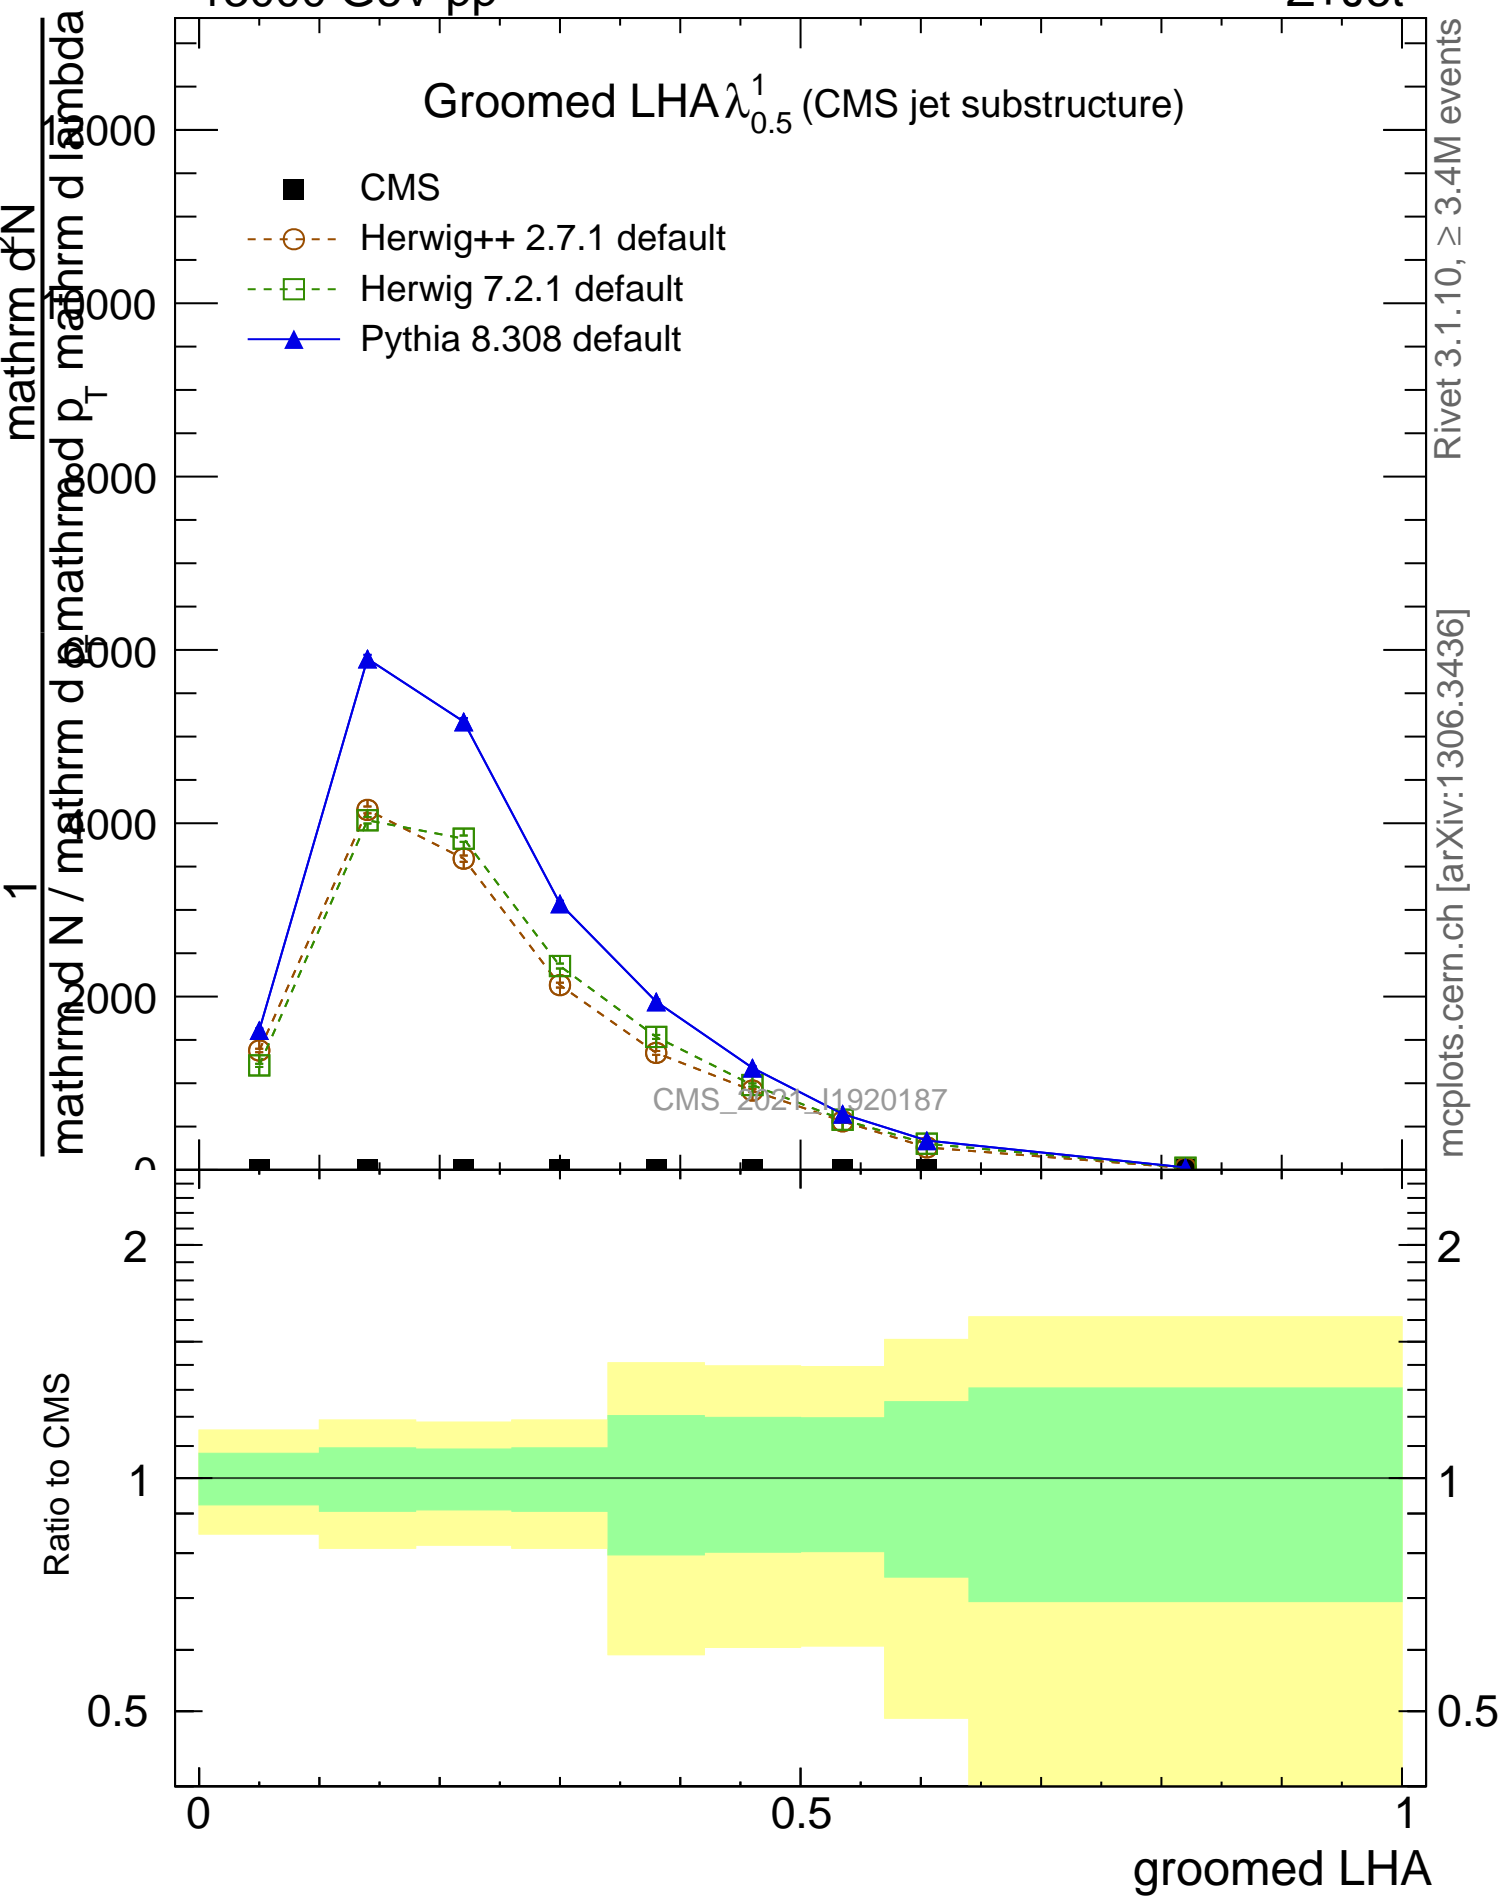

Groomed LHA $\lambda_{0.5}^1$ (CMS jet substructure)

- CMS
- Herwig++ 2.7.1 default
- Herwig 7.2.1 default
- ▲- Pythia 8.308 default

CMS_2012_11920187