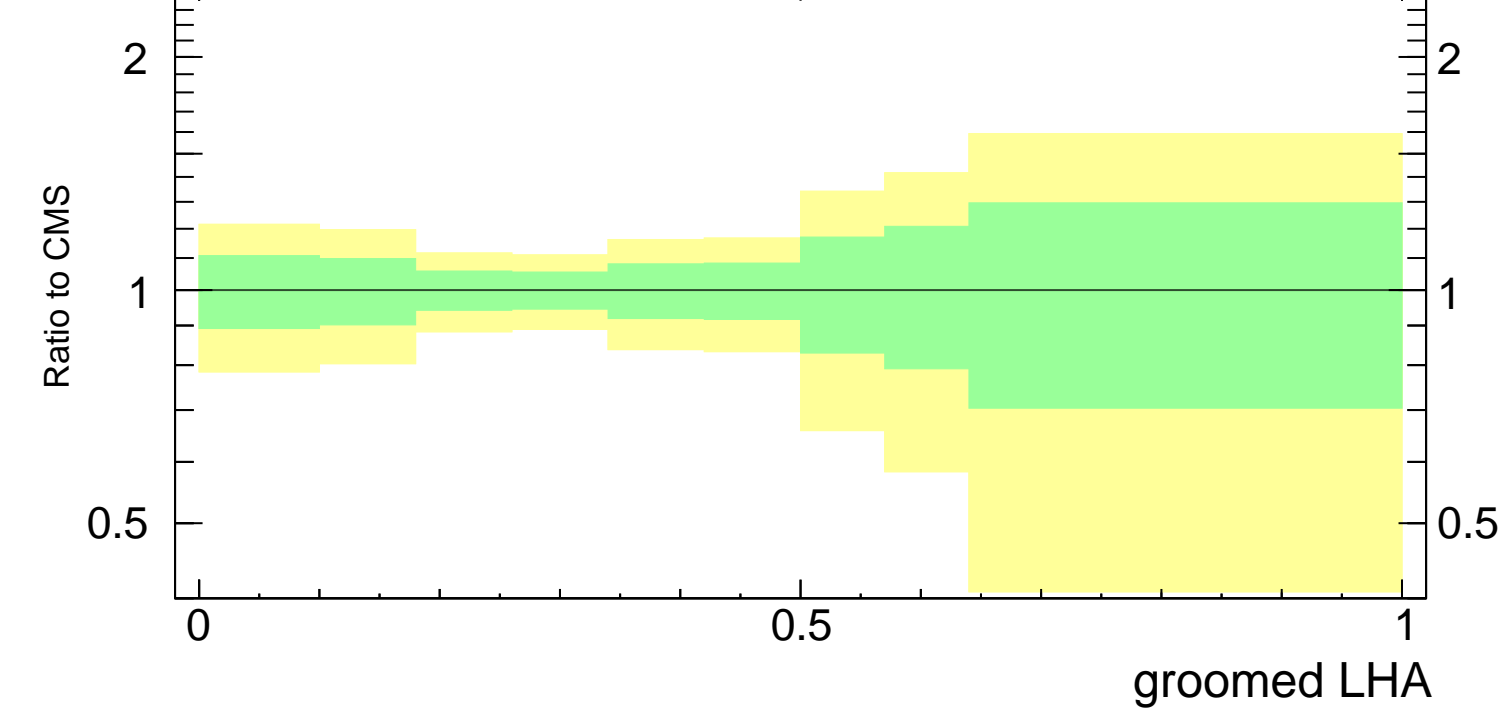

Groomed LHA $\lambda_{0.5}^1$ (CMS jet substructure)

- CMS
- ▲ Pythia 8.308 default
- ▼ Pythia 8.308 tune-1
- Pythia 8.308 tune-2c
- Pythia 8.308 tune-2m

CMS_2021_11920187

mcplots.cern.ch [arXiv:1306.3436]

Rivet 3.1.10, ≥ 2.8M events