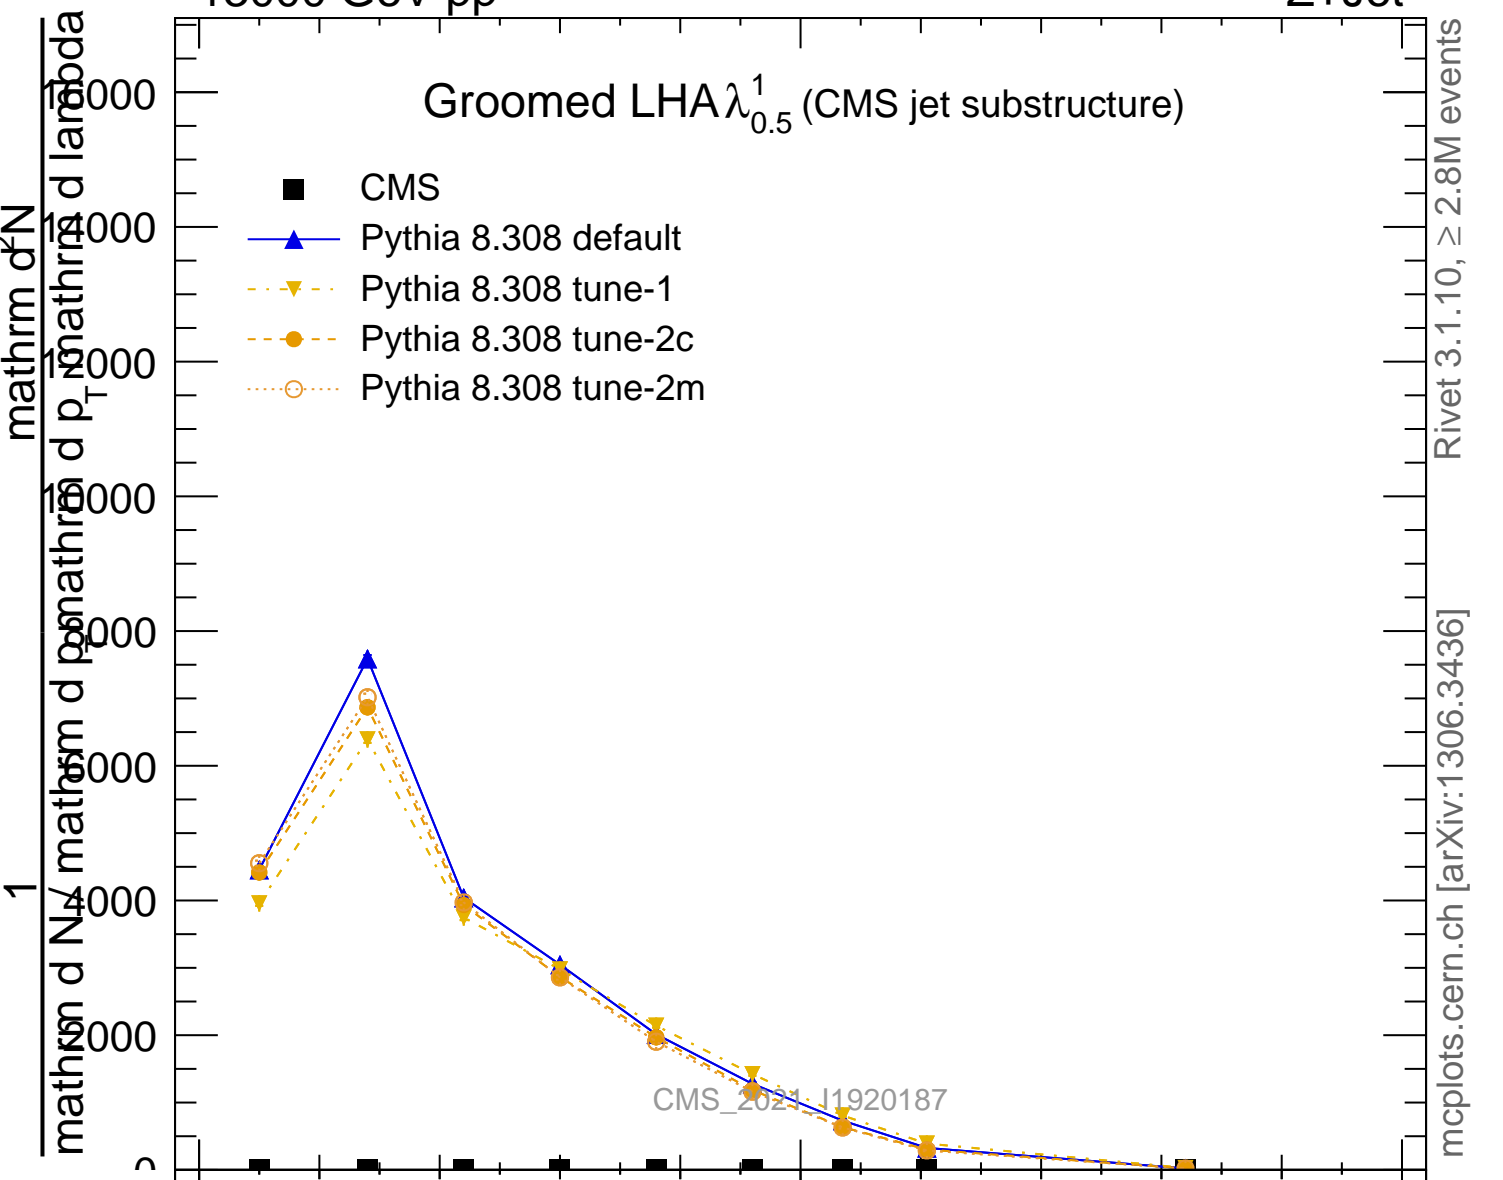

Groomed LHA $\lambda_{0.5}^1$ (CMS jet substructure)

- CMS
- ▲ Pythia 8.308 default
- ▼ Pythia 8.308 tune-1
- Pythia 8.308 tune-2c
- Pythia 8.308 tune-2m

CMS_2021_11920187

mcplots.cern.ch [arXiv:1306.3436]

Rivet 3.1.10, ≥ 2.8M events