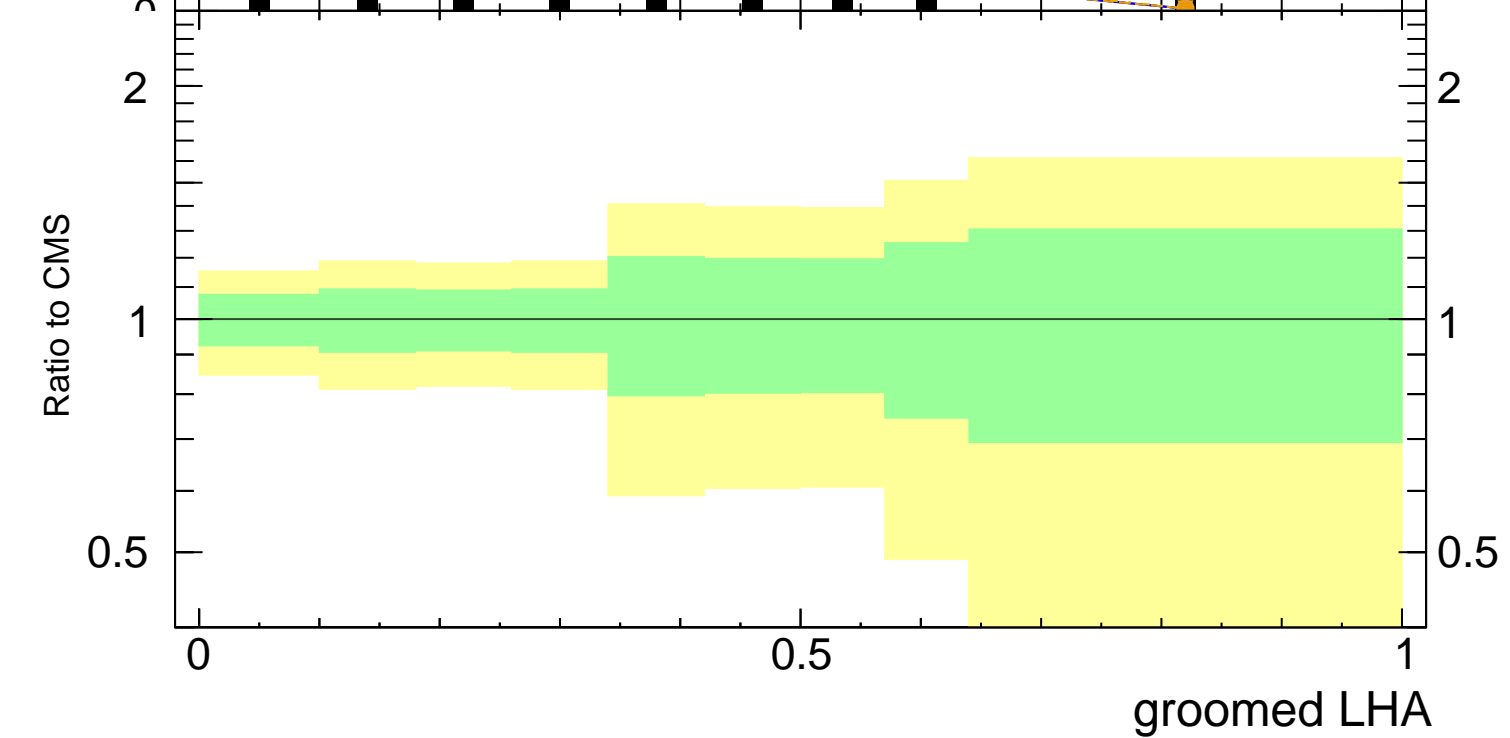

Groomed LHA $\lambda_{0.5}^1$ (CMS jet substructure)

- CMS
- ▲ Pythia 8.308 default
- ▼ Pythia 8.308 tune-1
- Pythia 8.308 tune-2c
- Pythia 8.308 tune-2m

CMS_2021_11920187

Rivet 3.1.10, ≥ 3.2M events
mcplots.cern.ch [arXiv:1306.3436]