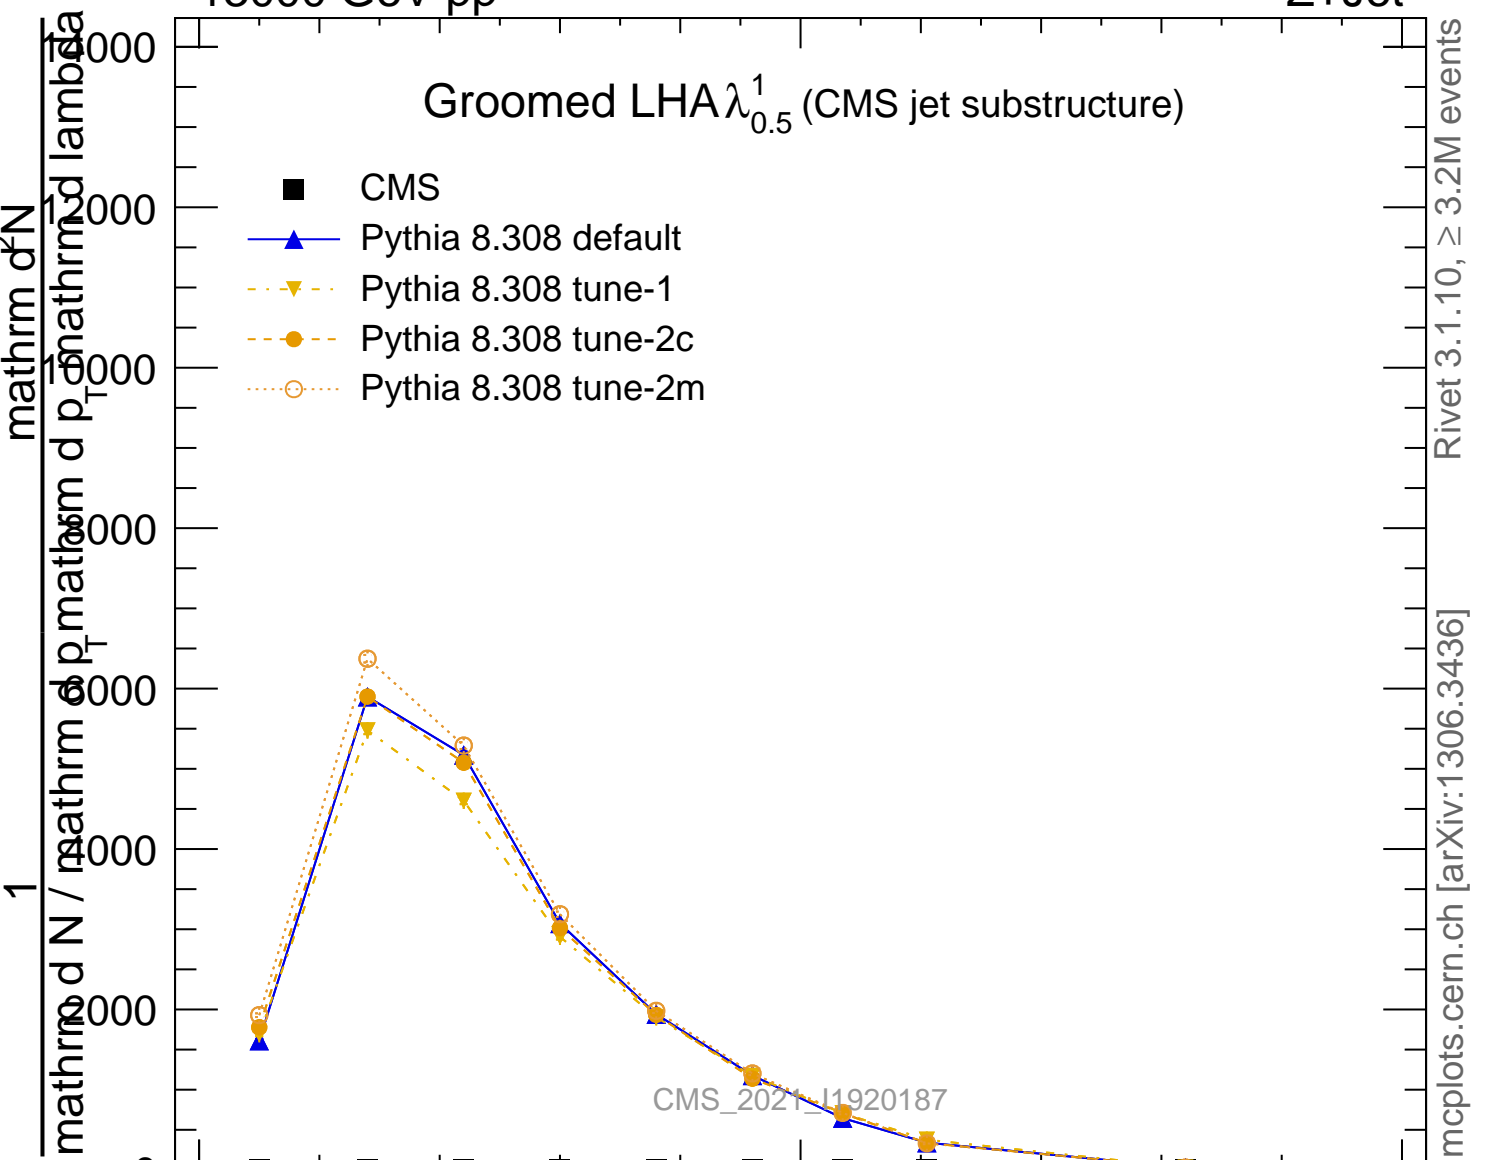

Groomed LHA $\lambda_{0.5}^1$ (CMS jet substructure)

- CMS
- ▲ Pythia 8.308 default
- ▼ Pythia 8.308 tune-1
- Pythia 8.308 tune-2c
- Pythia 8.308 tune-2m

CMS_2021_11920187

Rivet 3.1.10, ≥ 3.2M events
mcplots.cern.ch [arXiv:1306.3436]