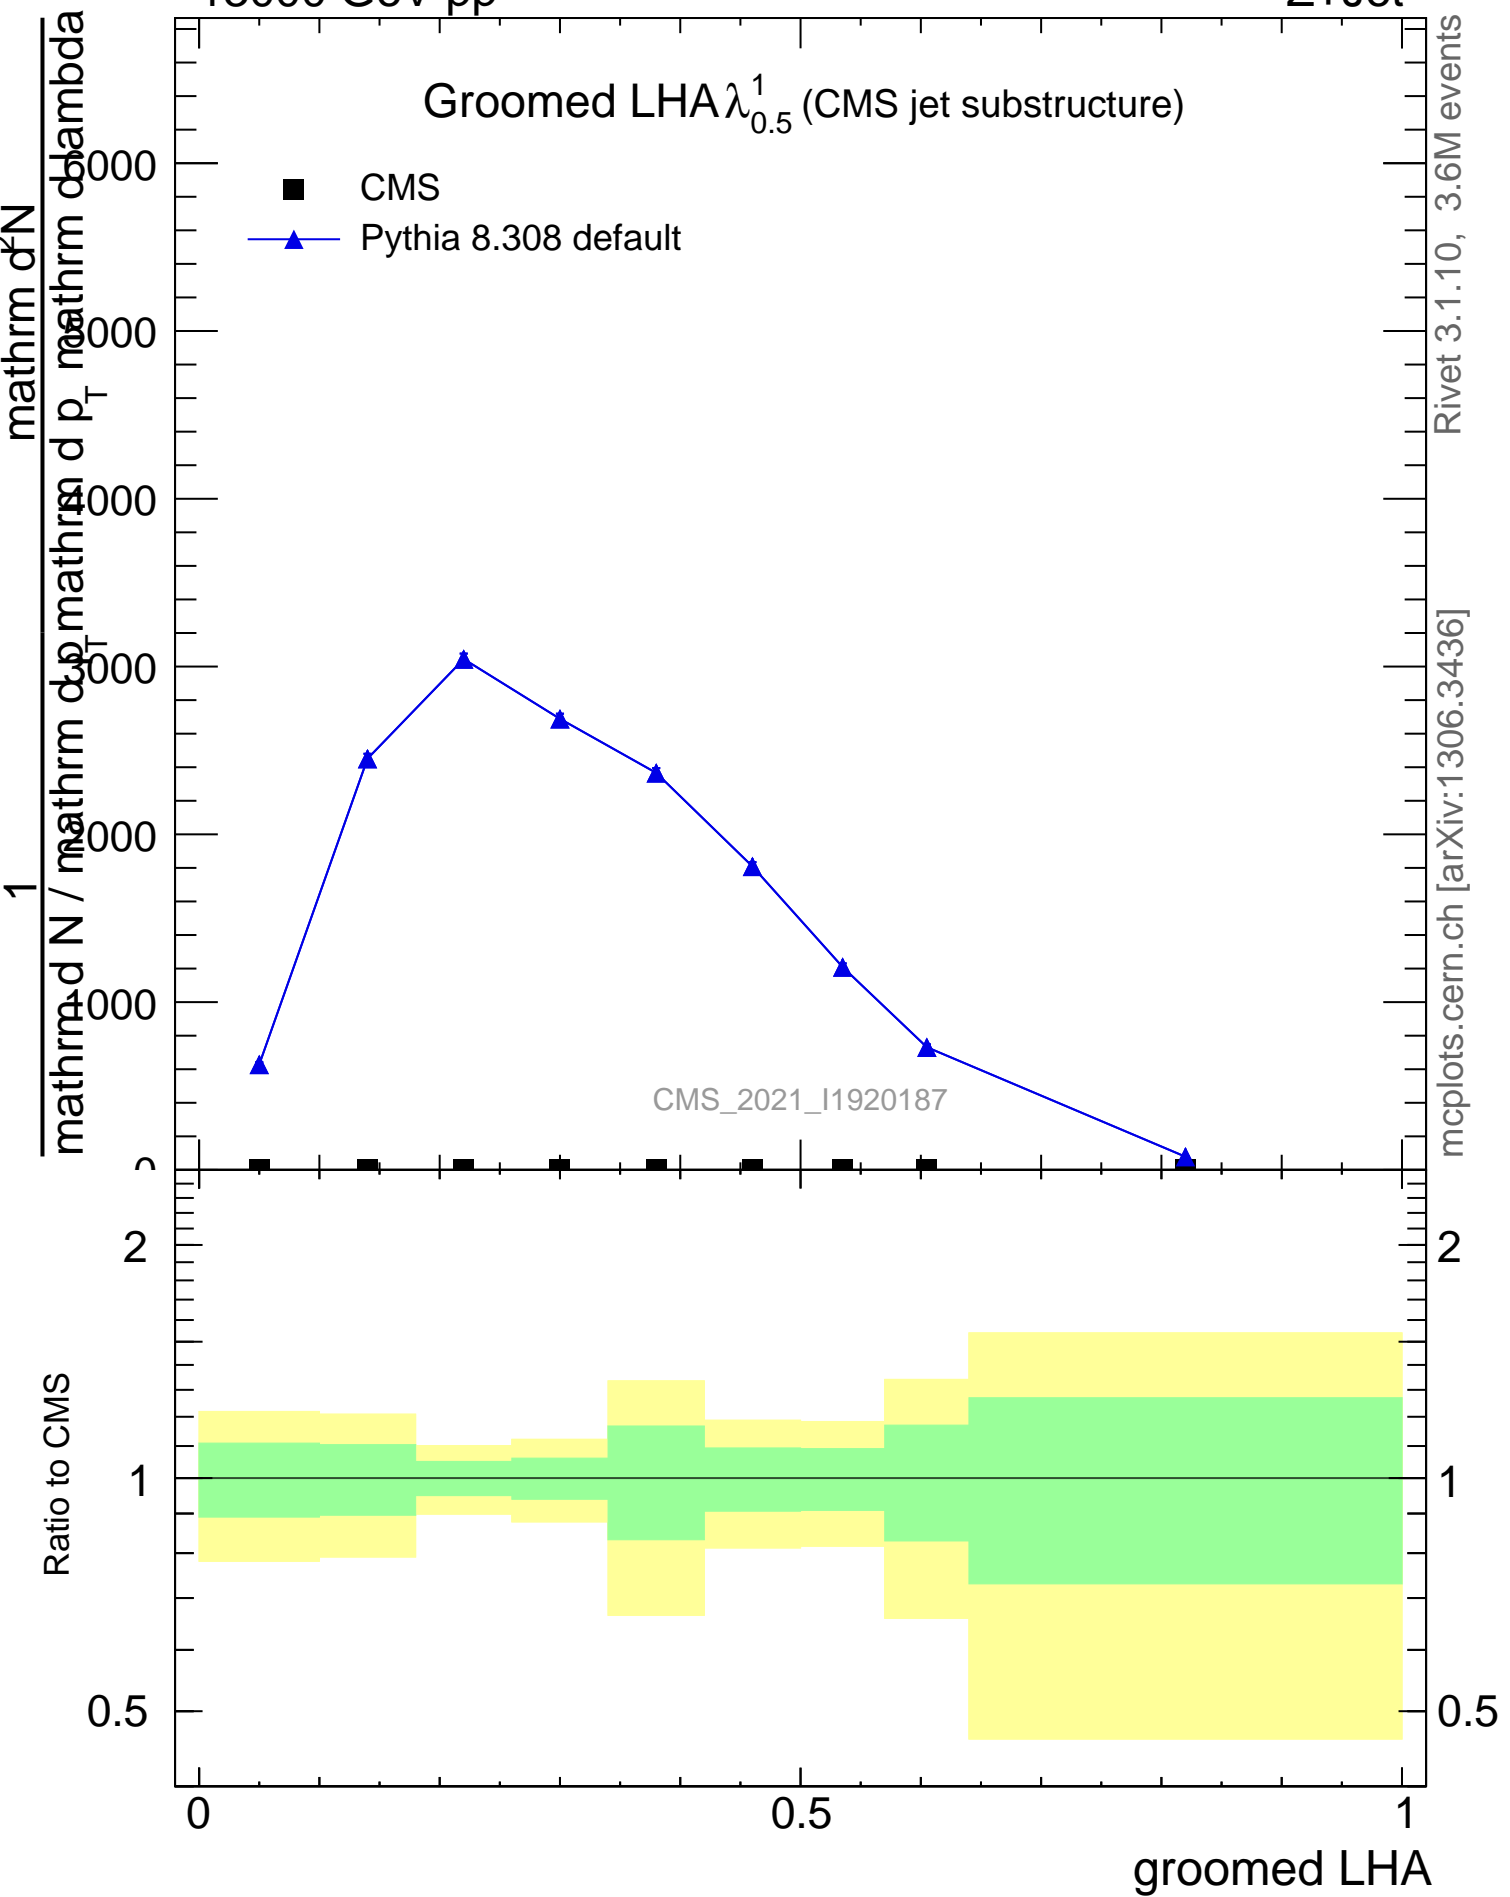

Groomed LHA $\lambda_{0.5}^1$ (CMS jet substructure)

- CMS
- ▲ Pythia 8.308 default

CMS_2021_I1920187

mcplots.cern.ch [arXiv:1306.3436]

Rivet 3.1.10, 3.6M events