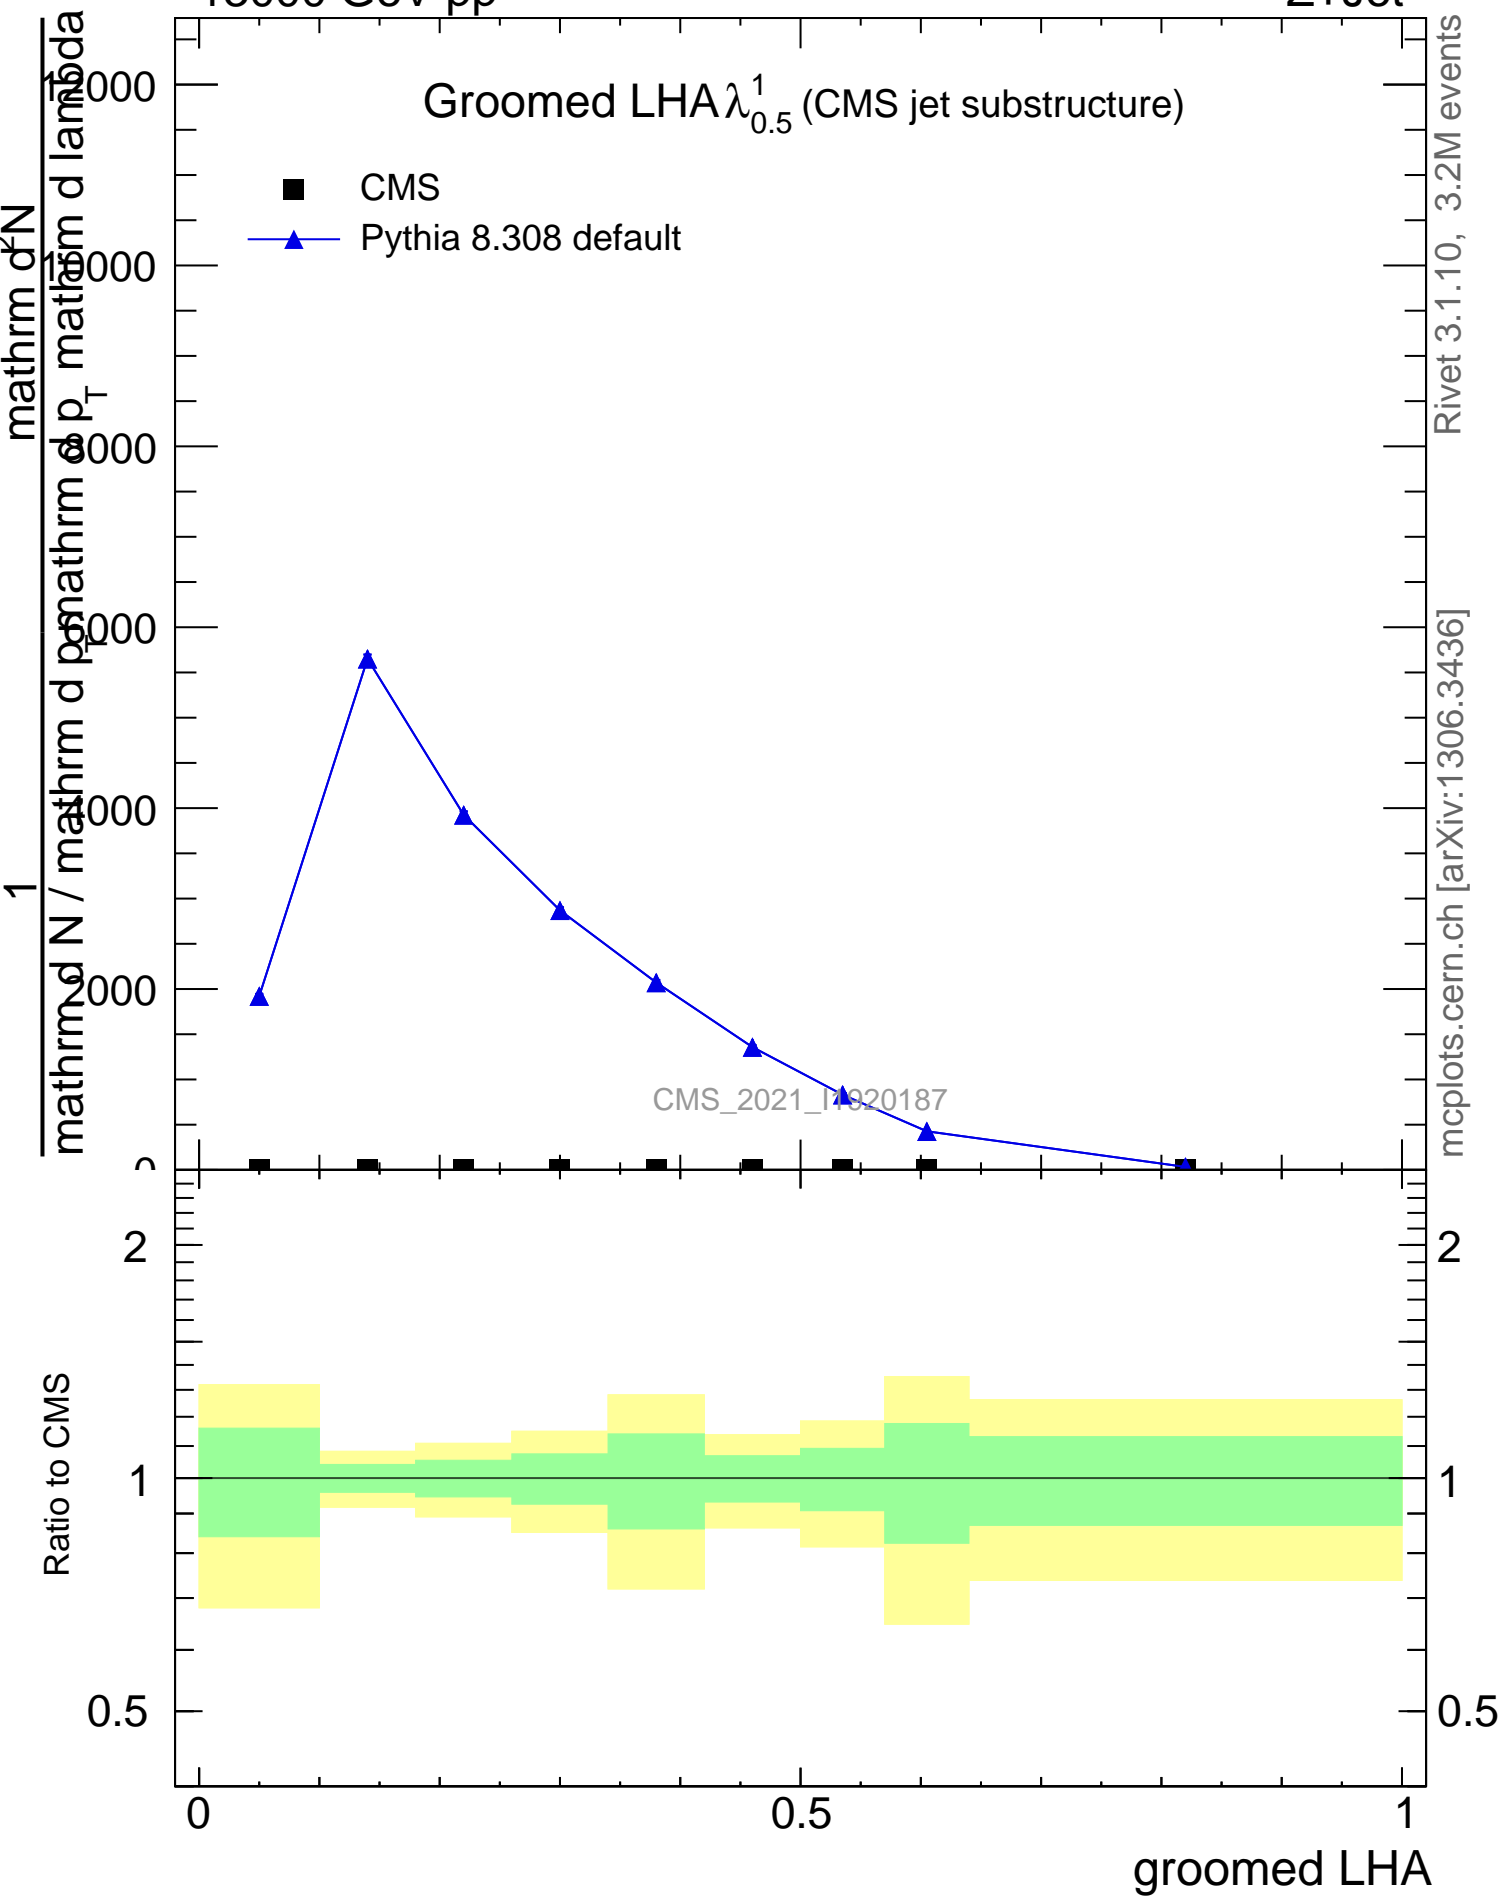

### Groomed LHA $\lambda_{0.5}^1$ (CMS jet substructure)

- CMS
- ▲ Pythia 8.308 default

mcplots.cern.ch [arXiv:1306.3436]

Rivet 3.1.10, 3.2M events

CMS\_2021\_14920187