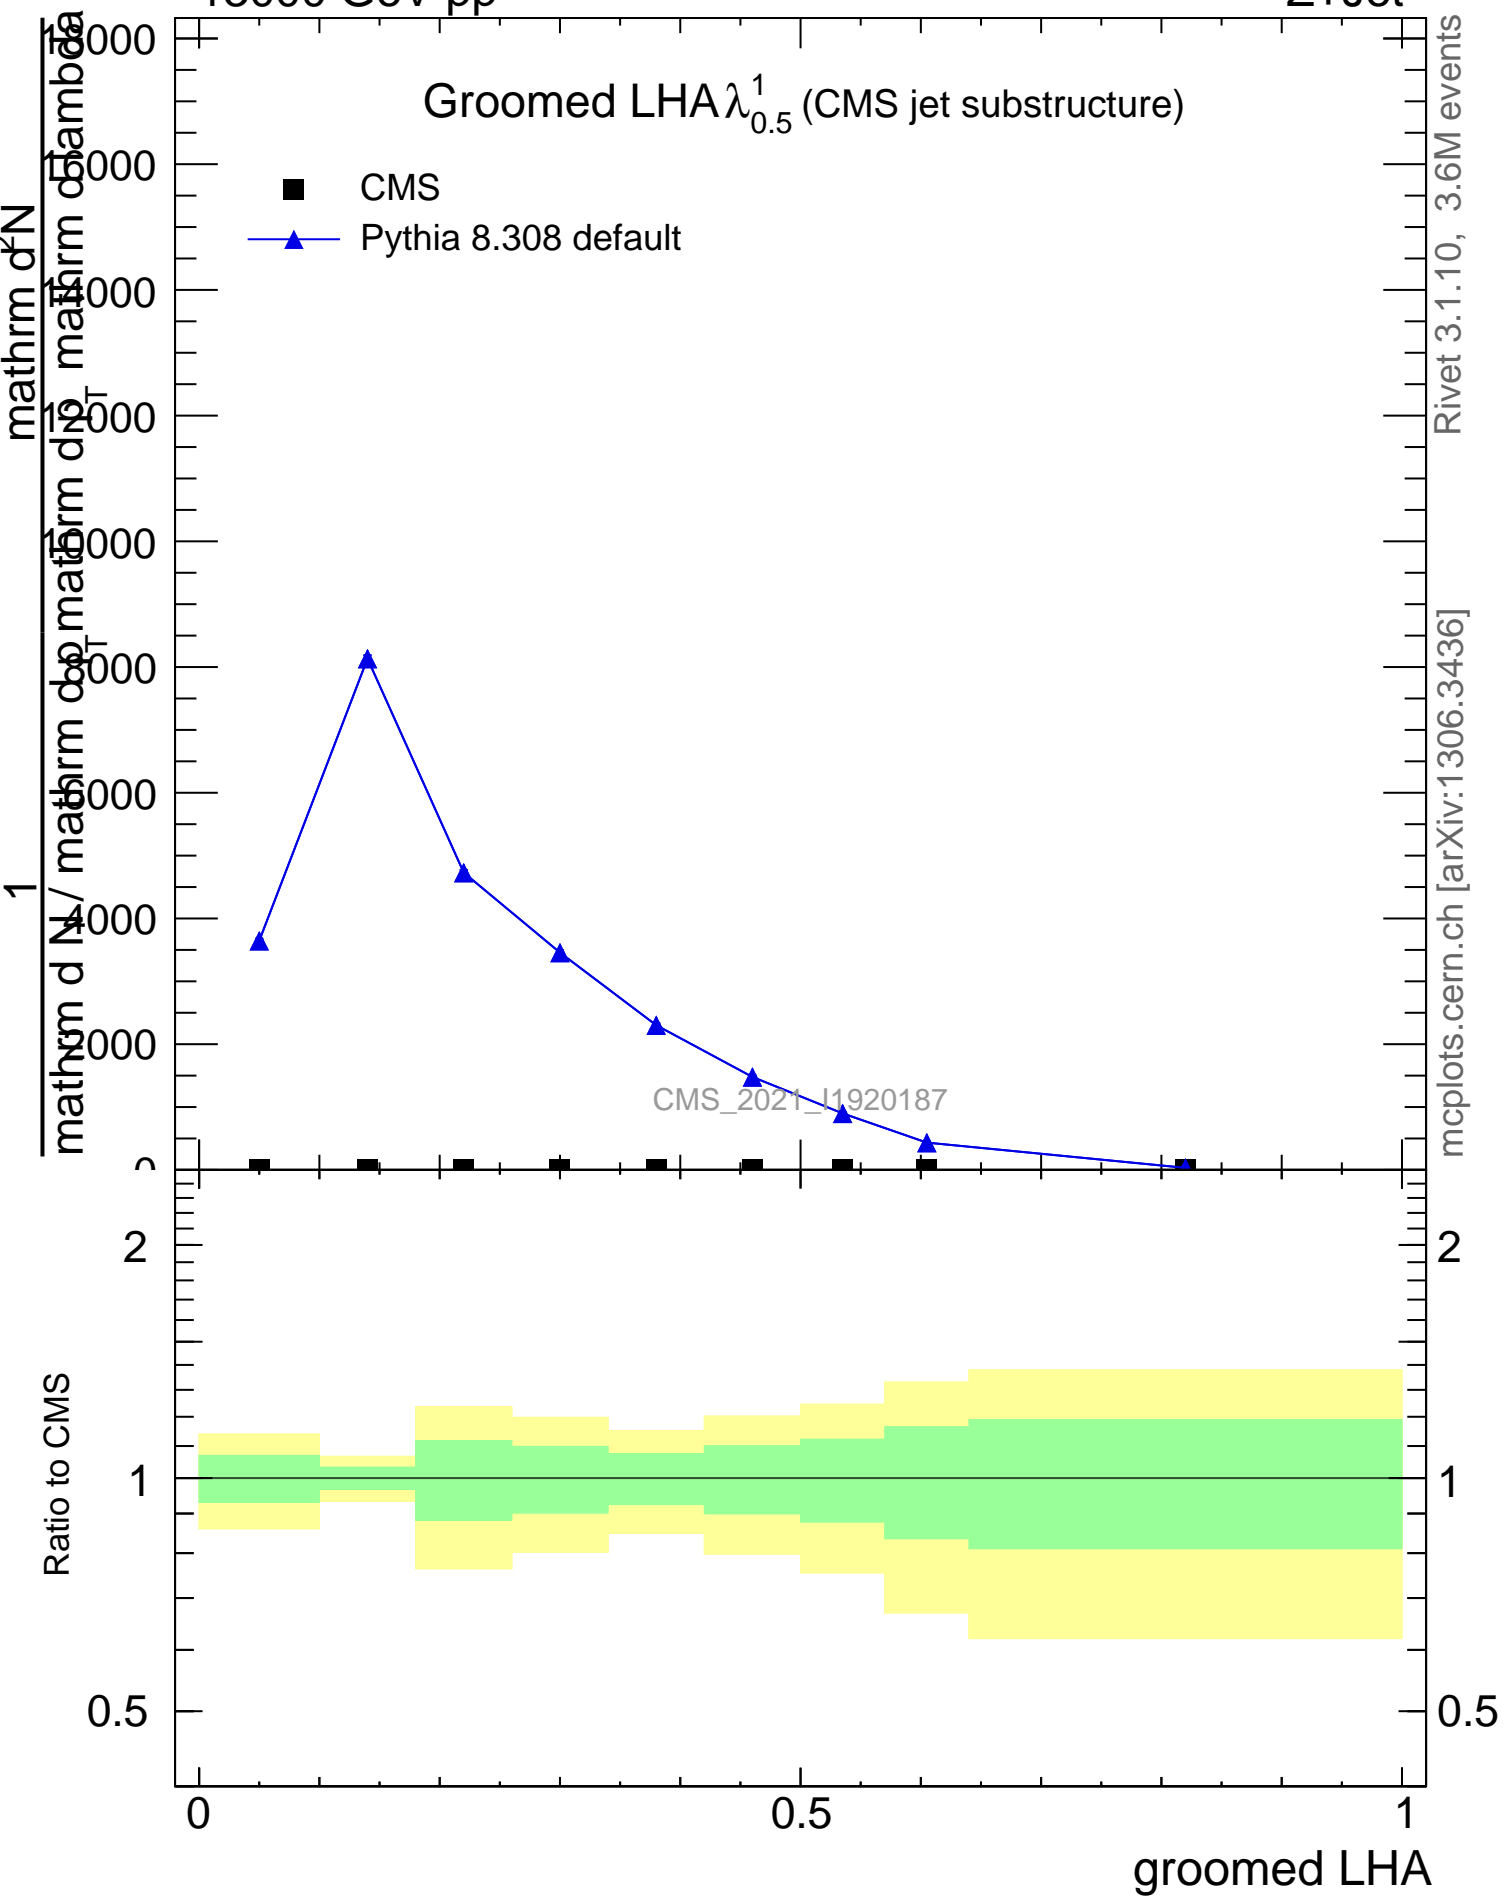

Groomed LHA $\lambda_{0.5}^1$ (CMS jet substructure)

- CMS
- ▲ Pythia 8.308 default

Rivet 3.1.10, 3.6M events
mcplots.cern.ch [arXiv:1306.3436]

CMS_2021_11920187