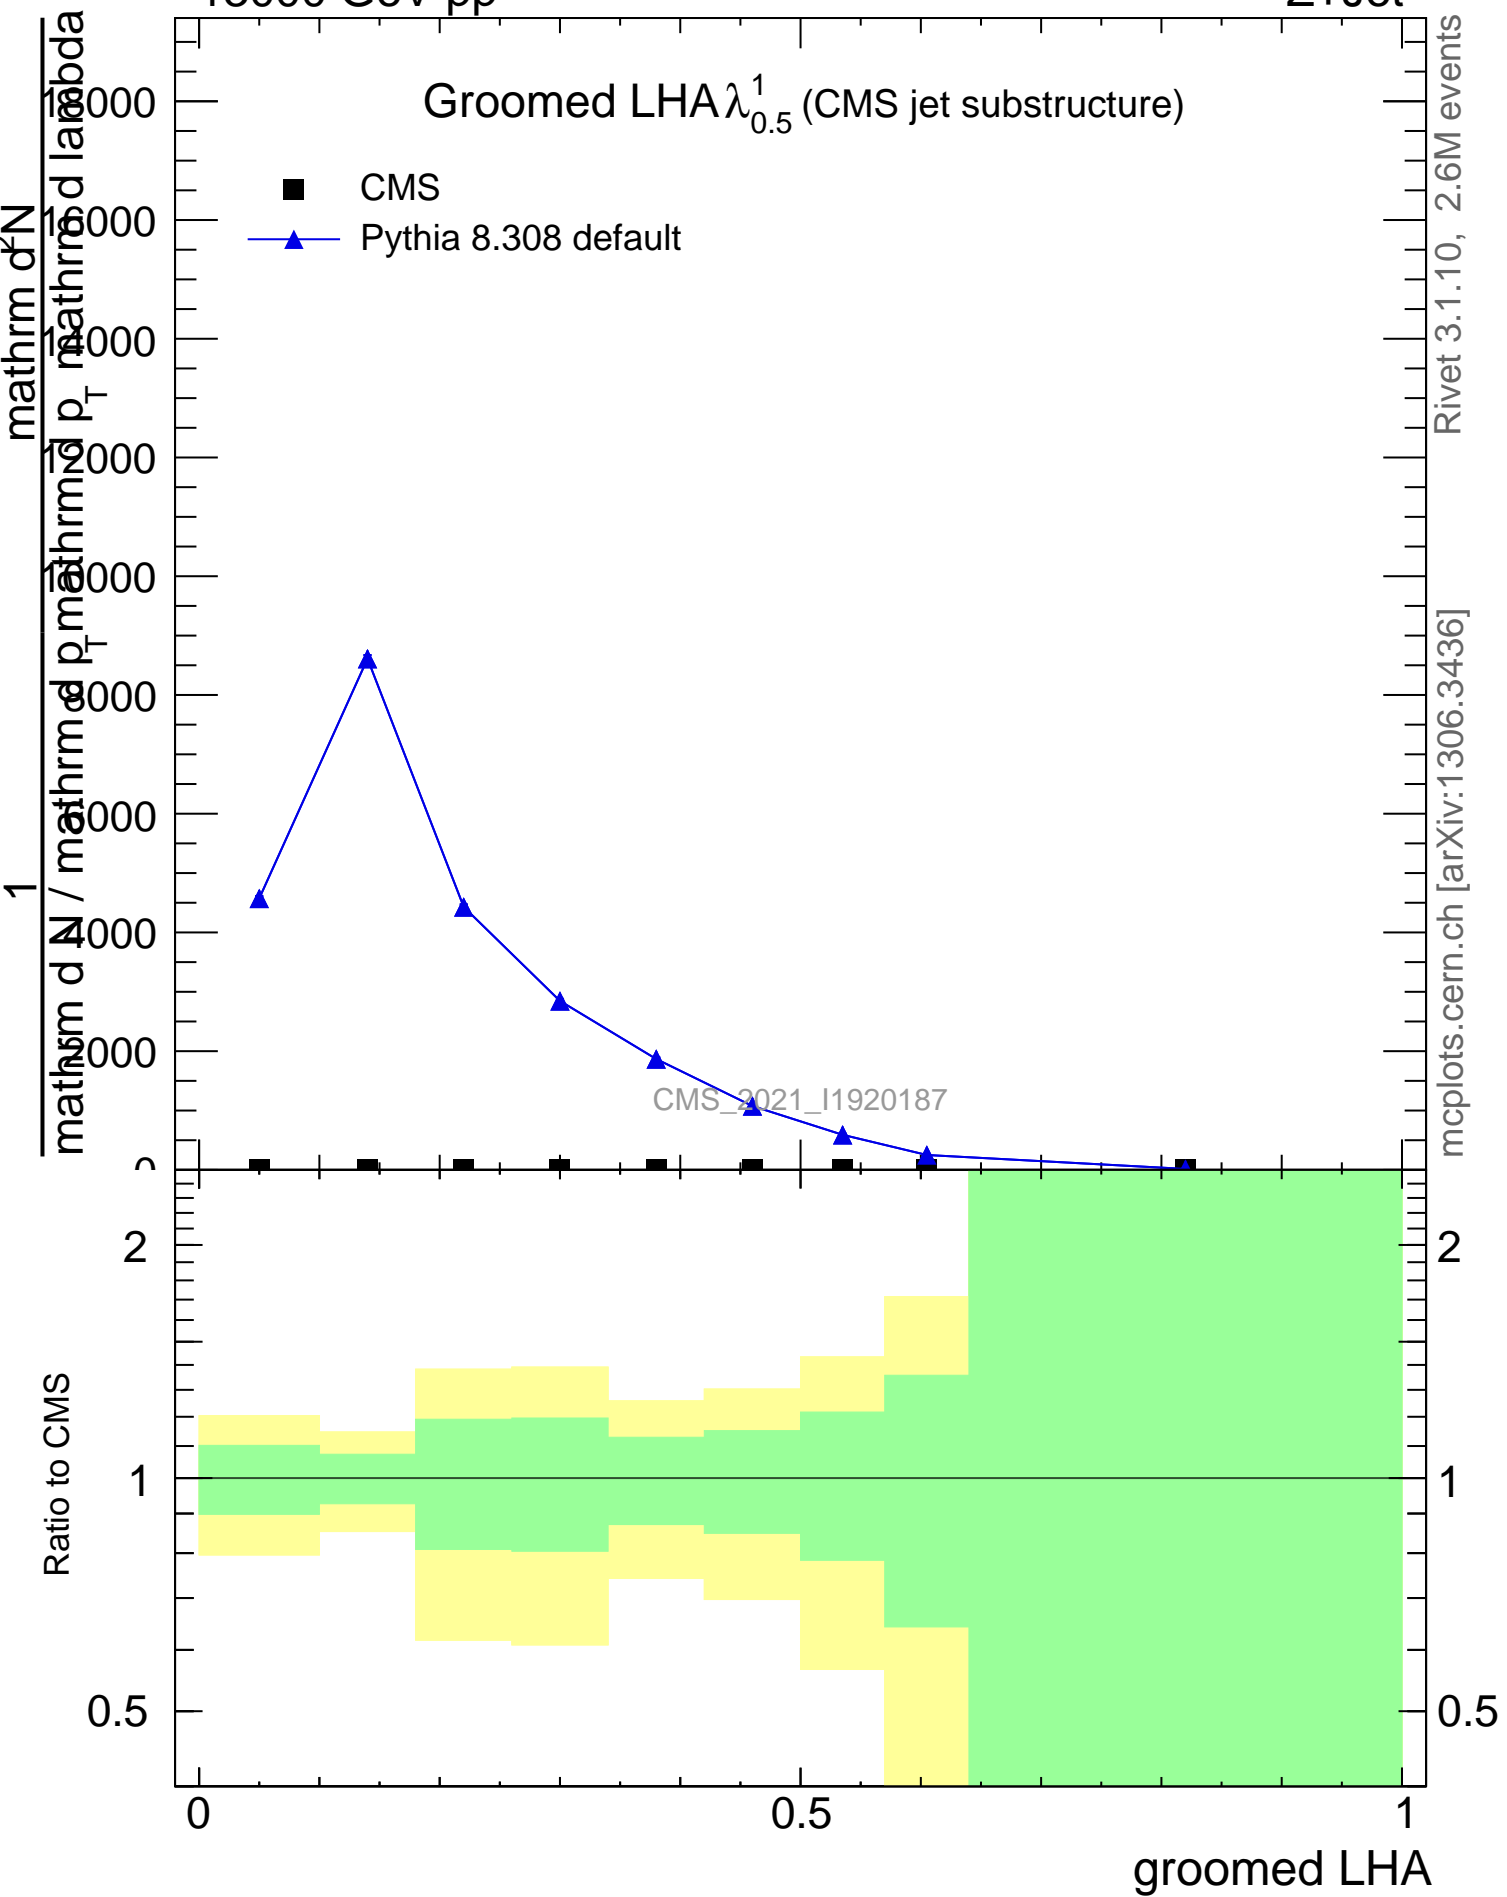

Groomed LHA $\lambda_{0.5}^1$ (CMS jet substructure)

- CMS
- ▲ Pythia 8.308 default

Rivet 3.1.10, 2.6M events
mcplots.cern.ch [arXiv:1306.3436]