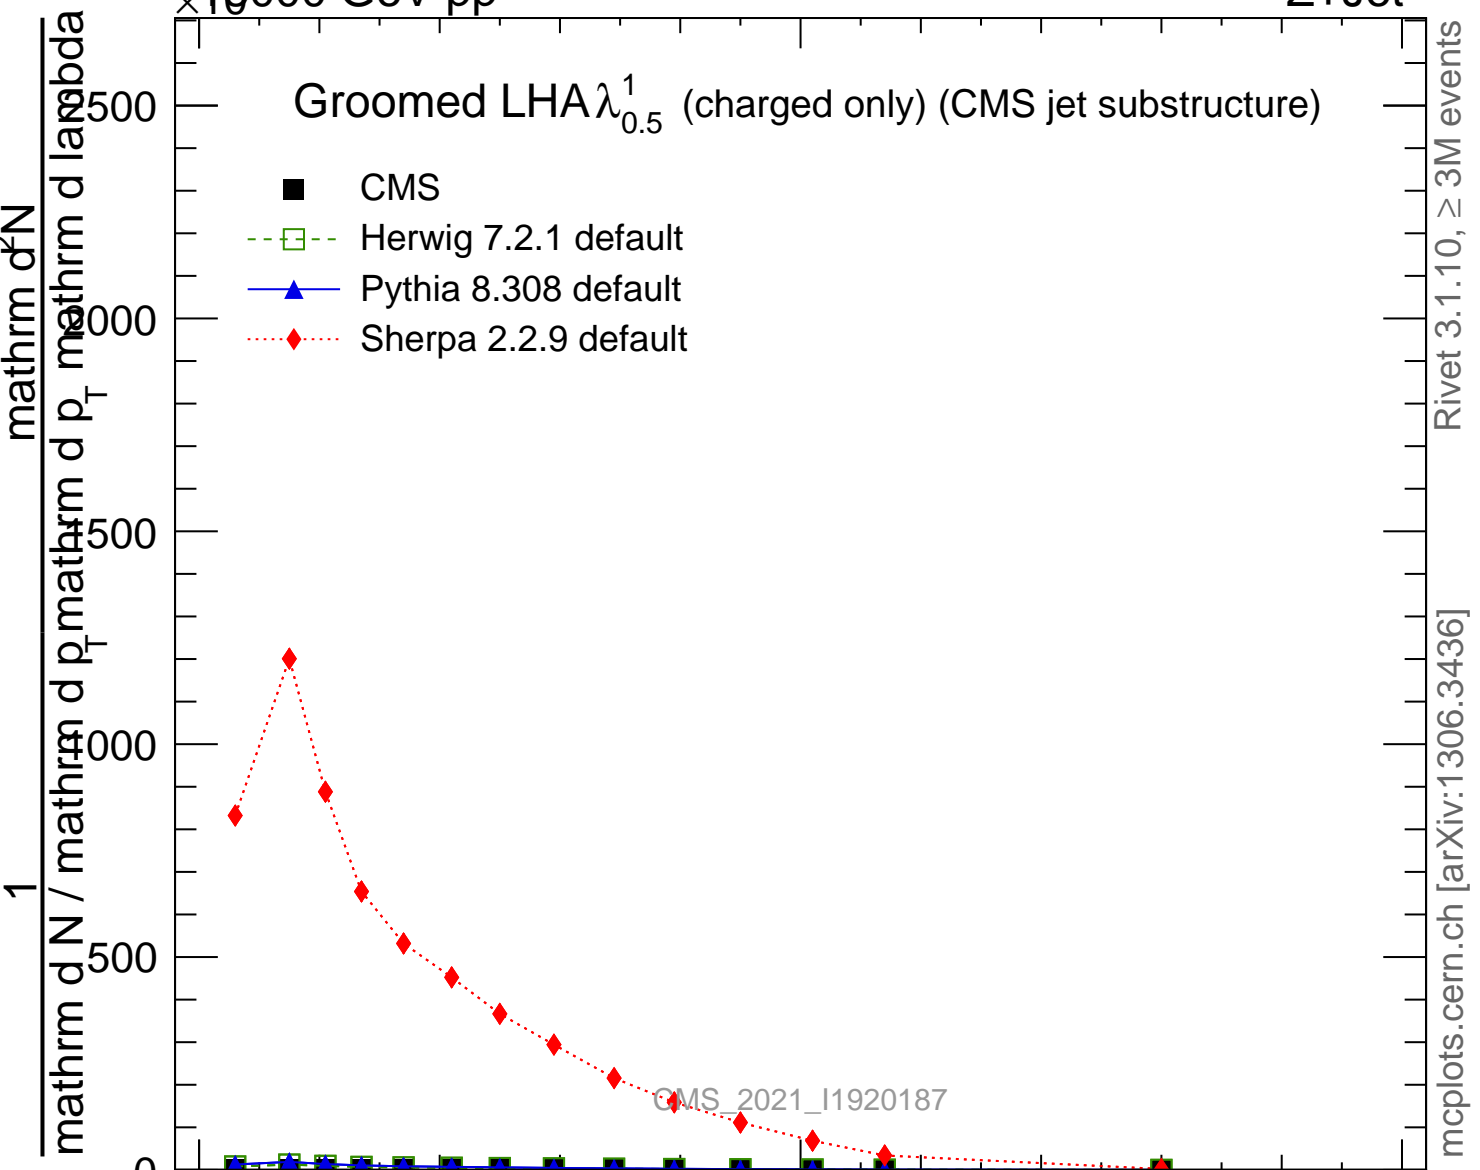

Groomed LHA $\lambda_{0.5}^1$ (charged only) (CMS jet substructure)

- CMS
- - □ Herwig 7.2.1 default
- - ▲ Pythia 8.308 default
- - ◆ Sherpa 2.2.9 default

Rivet 3.1.10, ≥ 3M events
mcplots.cern.ch [arXiv:1306.3436]