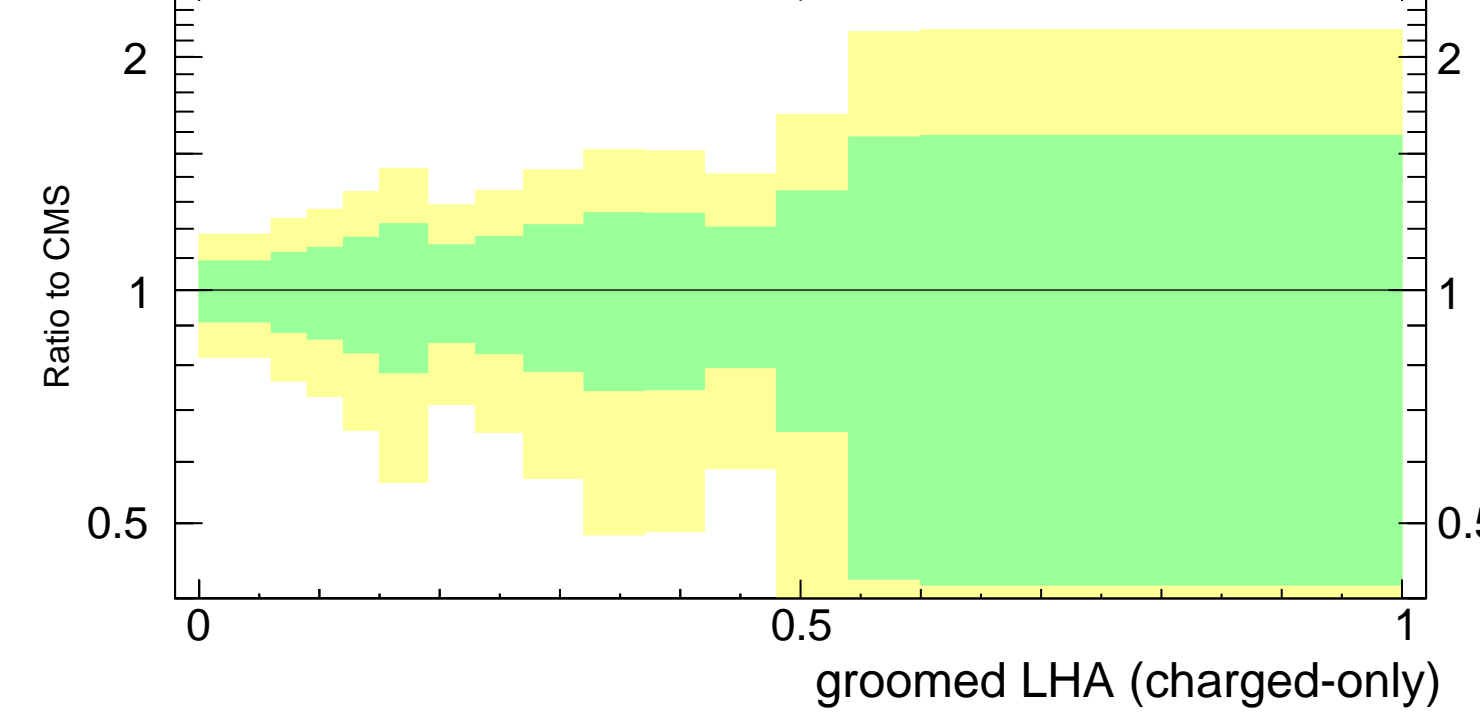

Groomed LHA $\lambda_{0.5}^1$ (charged only) (CMS jet substructure)

- CMS
- - □ Herwig 7.2.1 default
- - ▲ Pythia 8.308 default
- - ◆ Sherpa 2.2.9 default

Rivet 3.1.10, ≥ 3M events
mcplots.cern.ch [arXiv:1306.3436]