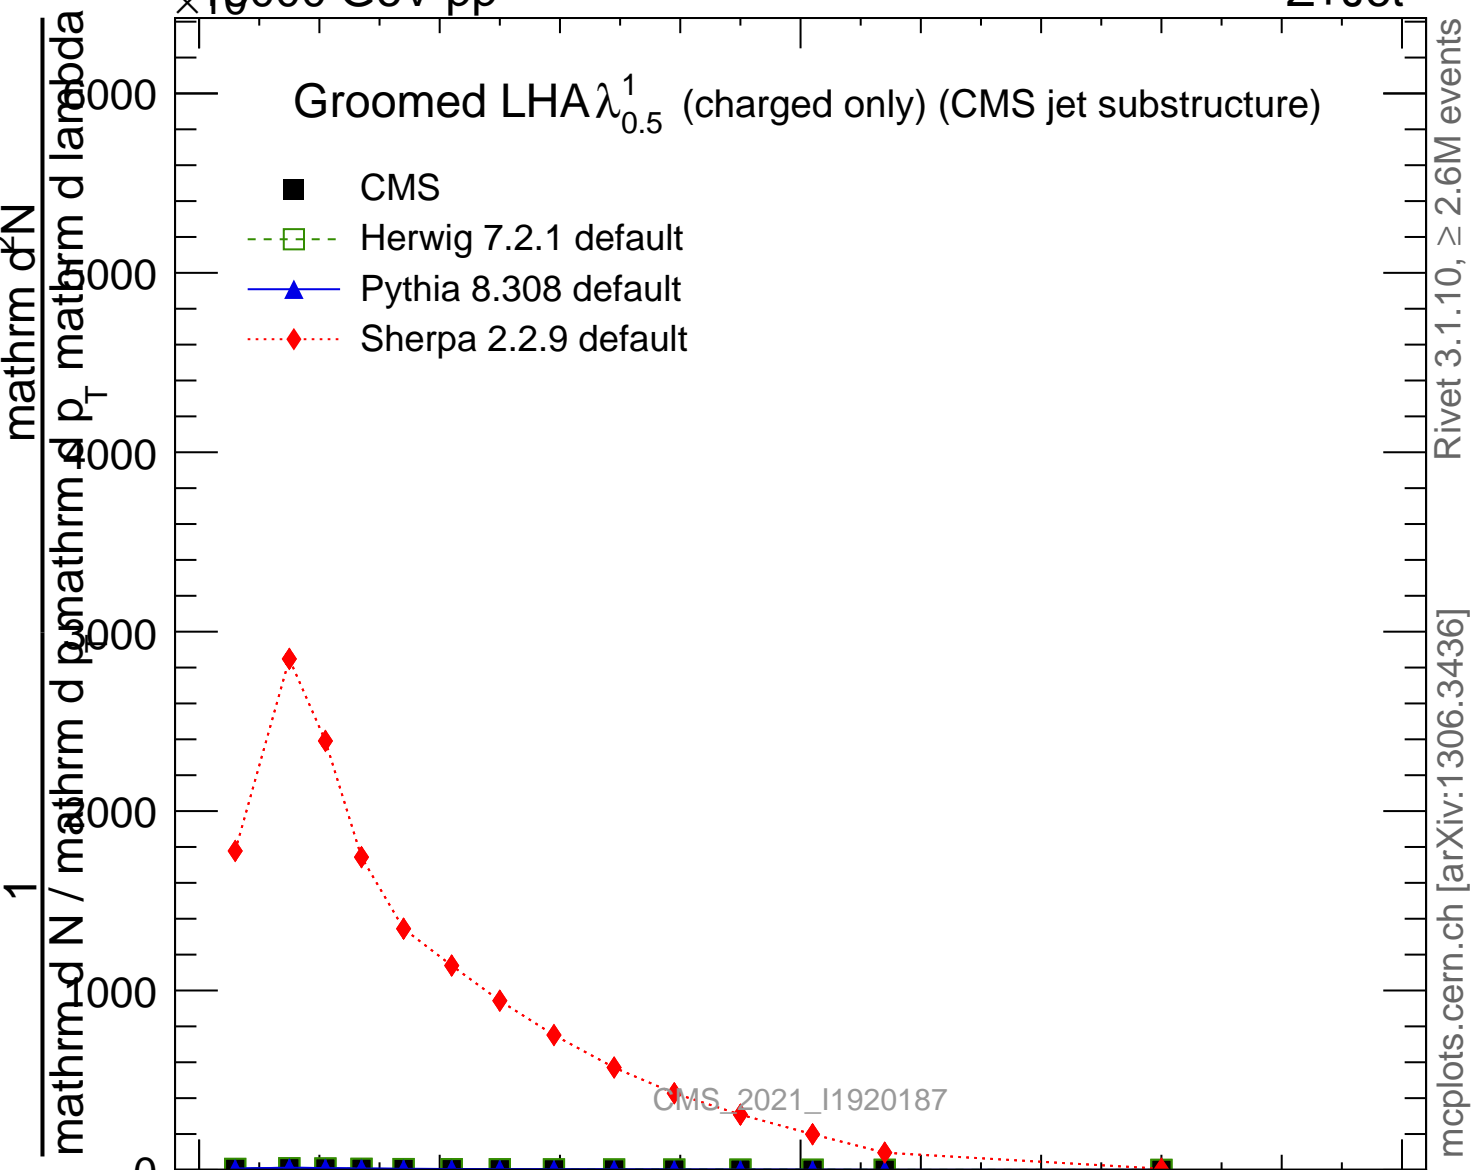

Groomed LHA $\lambda_{0.5}^1$ (charged only) (CMS jet substructure)

- CMS
- - □ Herwig 7.2.1 default
- - ▲ Pythia 8.308 default
- - ◆ Sherpa 2.2.9 default

CMS_2021_11920187