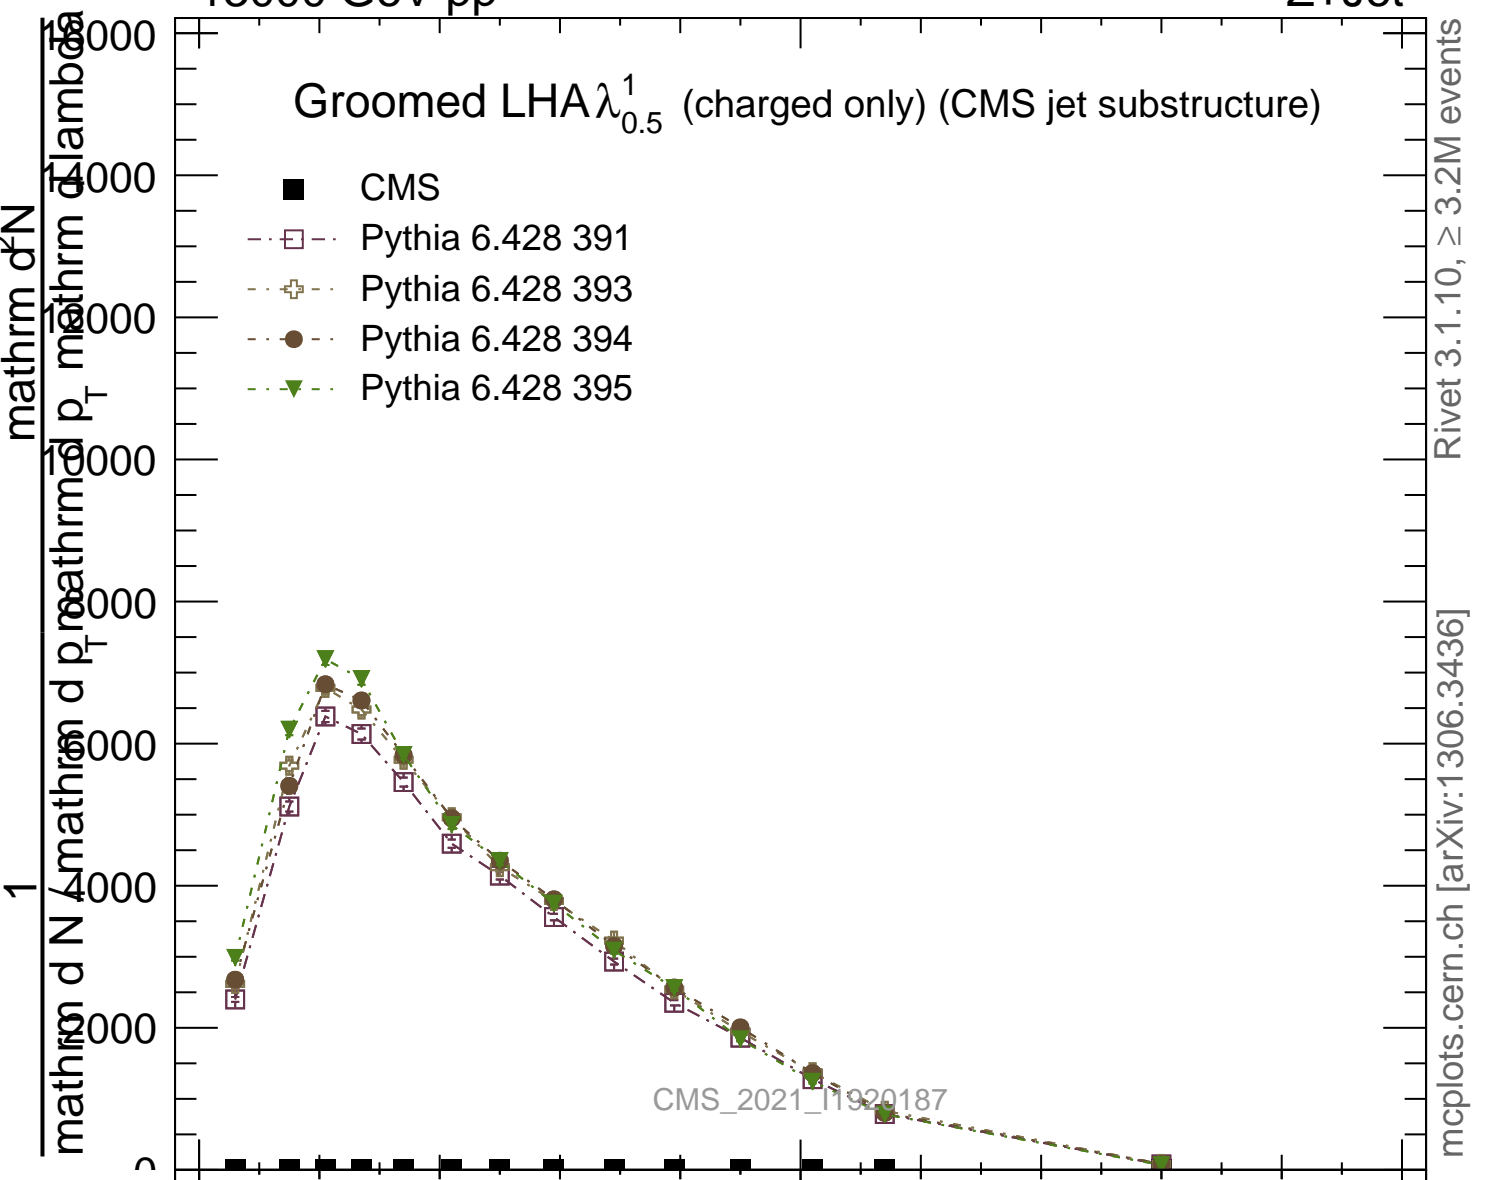

Groomed LHA  $\lambda_{0.5}^1$  (charged only) (CMS jet substructure)

- CMS
- - □ - - Pythia 6.428 391
- - + - - Pythia 6.428 393
- - ● - - Pythia 6.428 394
- - ▼ - - Pythia 6.428 395

mcplots.cern.ch [arXiv:1306.3436]

Rivet 3.1.10, ≥ 3.2M events