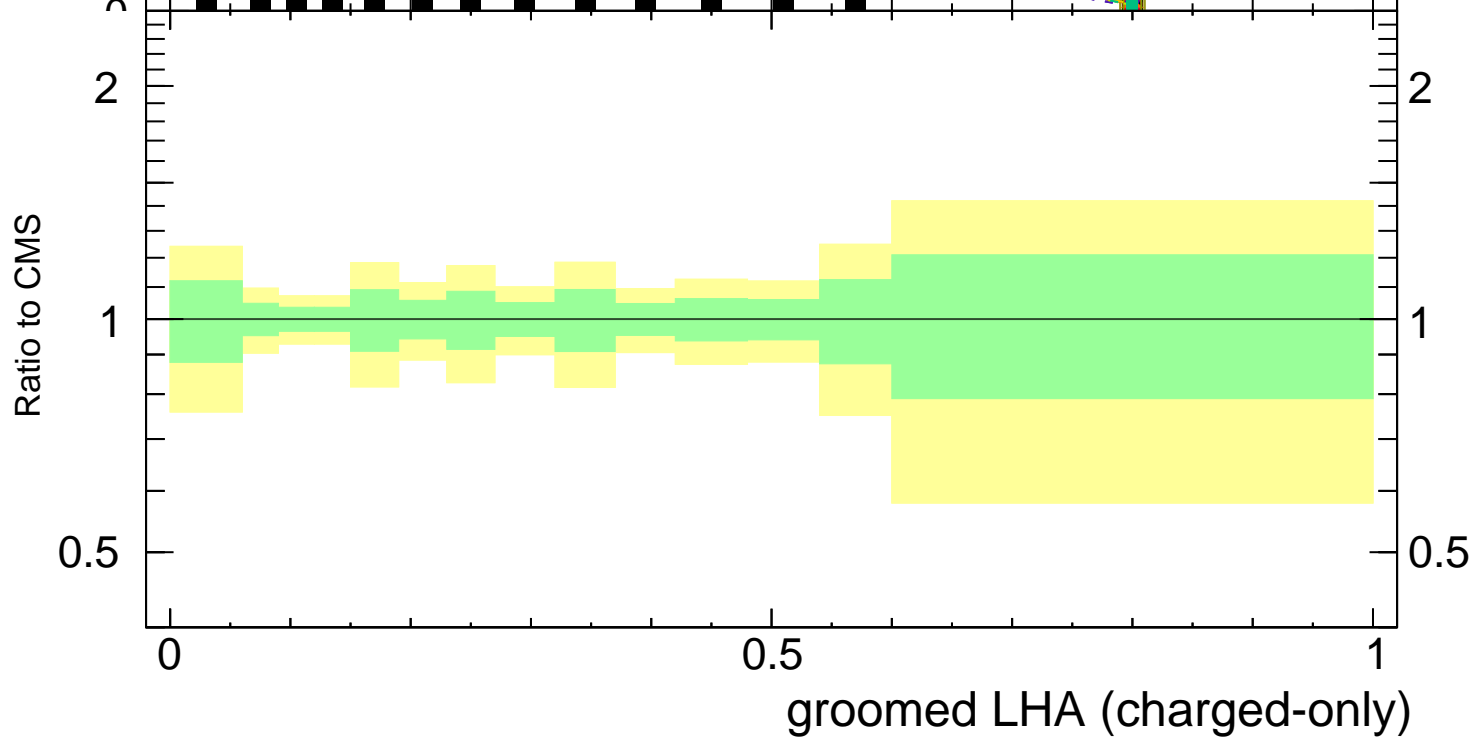

Groomed LHA $\lambda_{0.5}^1$ (charged only) (CMS jet substructure)

- CMS
- Pythia 6.428 350
- -▲- - Pythia 6.428 351
- -▼- - Pythia 6.428 352
- -△- - Pythia 6.428 353
- -○- - Pythia 6.428 354
- -☆- - Pythia 6.428 355
- -□- - Pythia 6.428 356
- -●- - Pythia 6.428 357
- -◆- - Pythia 6.428 358
- -■- - Pythia 6.428 359

mcplots.cern.ch [arXiv:1306.3436]

Rivet 3.1.10, ≥ 3.2M events