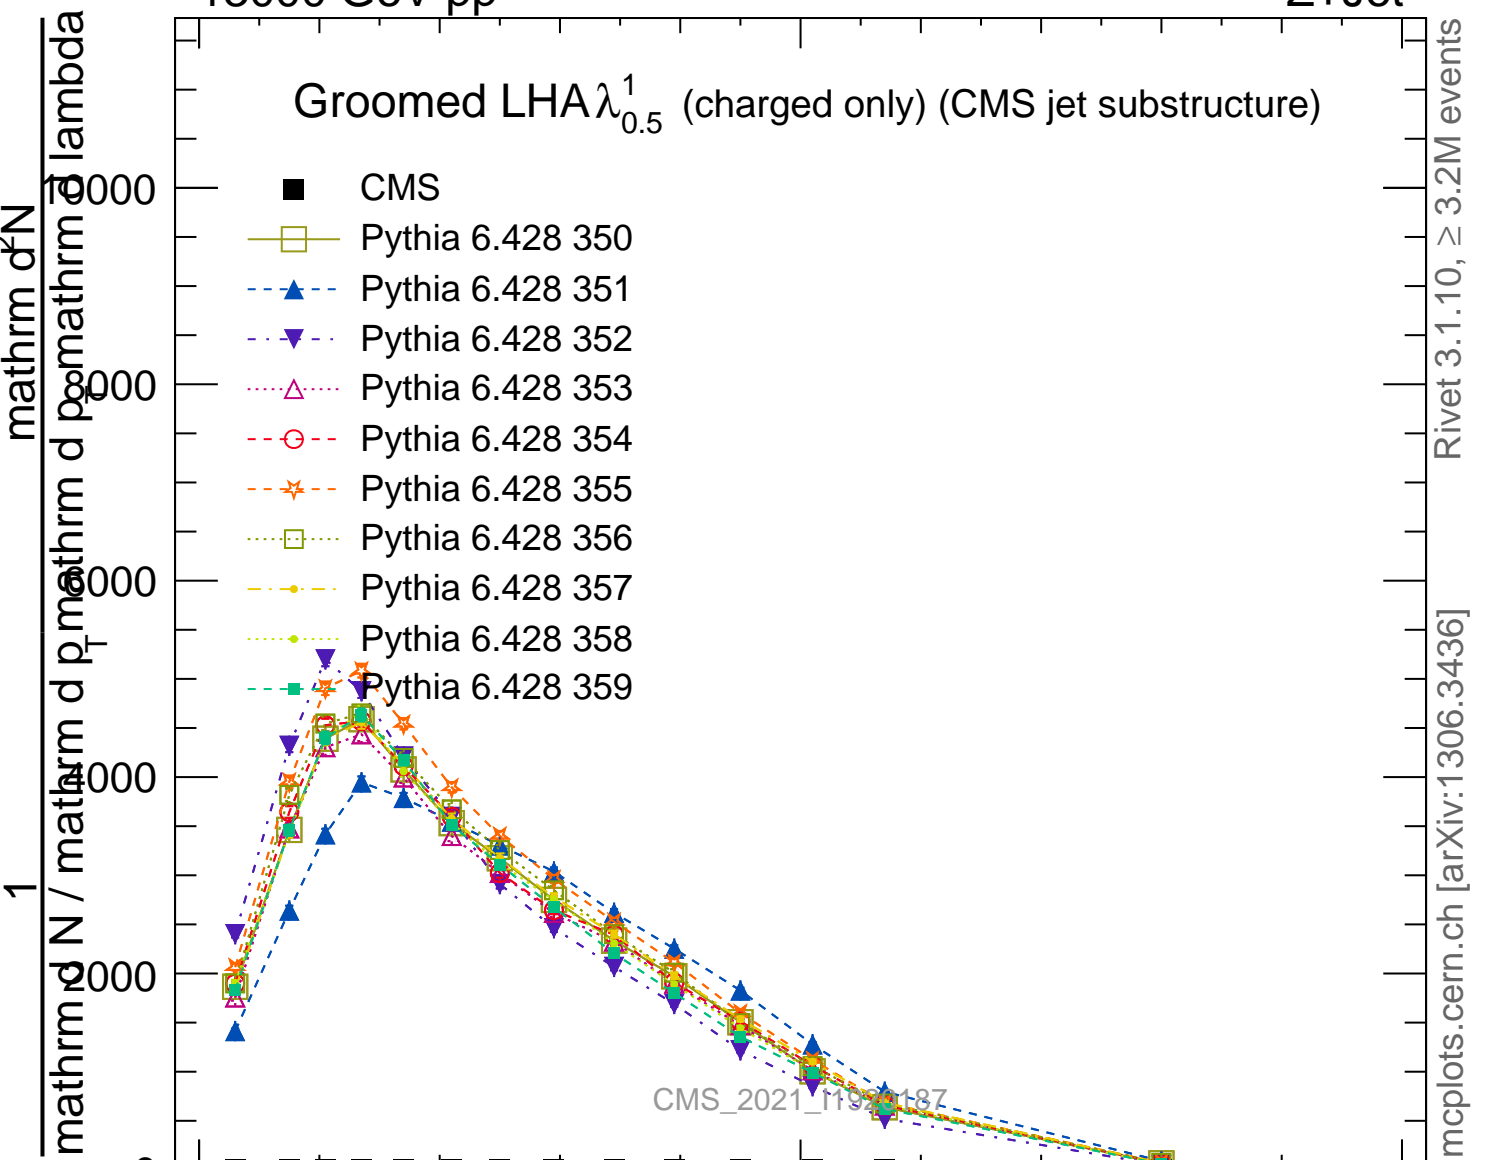

Groomed LHA $\lambda_{0.5}^1$ (charged only) (CMS jet substructure)

- CMS
- Pythia 6.428 350
- -▲- - Pythia 6.428 351
- -▼- - Pythia 6.428 352
- -△- - Pythia 6.428 353
- -○- - Pythia 6.428 354
- -☆- - Pythia 6.428 355
- -□- - Pythia 6.428 356
- -●- - Pythia 6.428 357
- -◆- - Pythia 6.428 358
- -■- - Pythia 6.428 359

mcplots.cern.ch [arXiv:1306.3436]

Rivet 3.1.10, ≥ 3.2M events