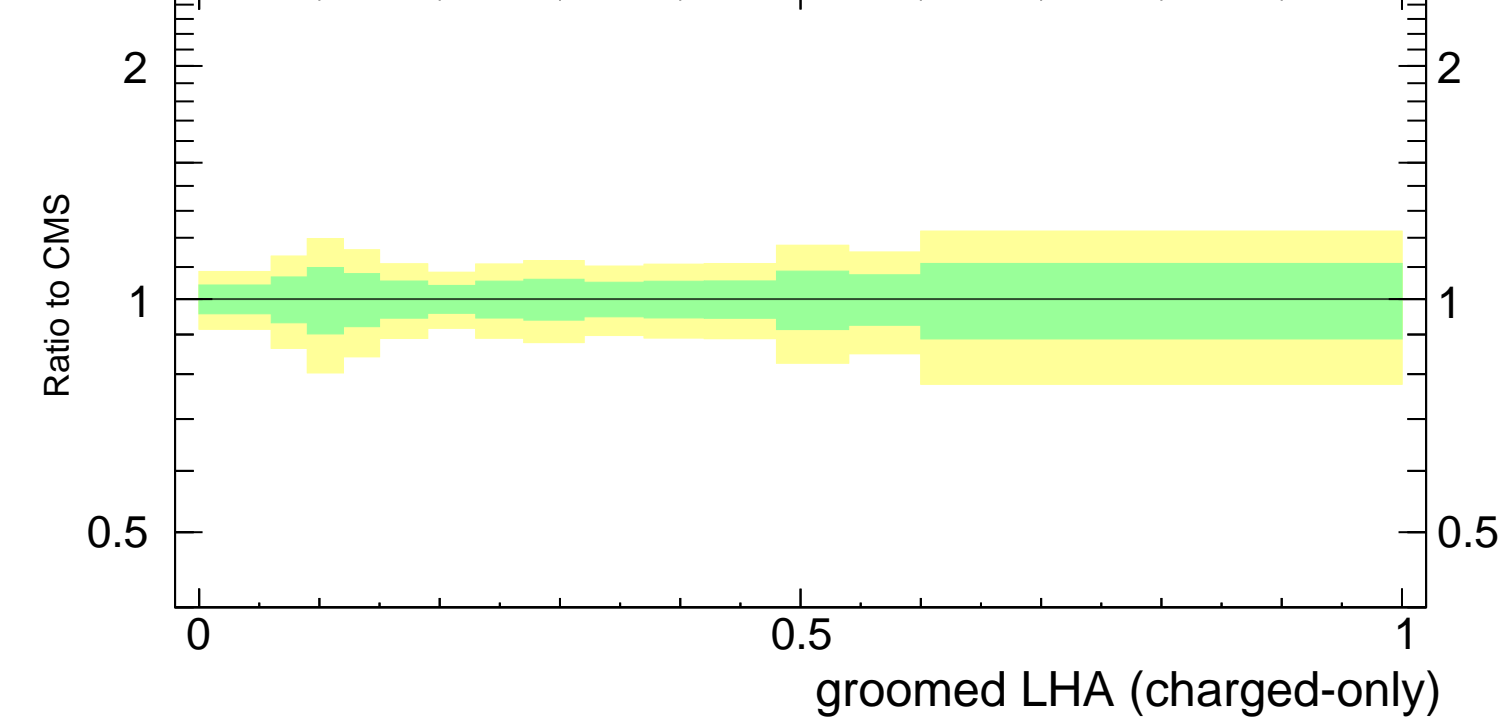

Groomed LHA $\lambda_{0.5}^1$ (charged only) (CMS jet substructure)

- CMS
- ▲ Pythia 8.308 default
- -▲ Pythia 8.308 default-CD
- -▲ Pythia 8.308 default-DL
- ⋯▲ Pythia 8.308 default-MBR

Rivet 3.1.10, ≥ 3.2M events
mcplots.cern.ch [arXiv:1306.3436]