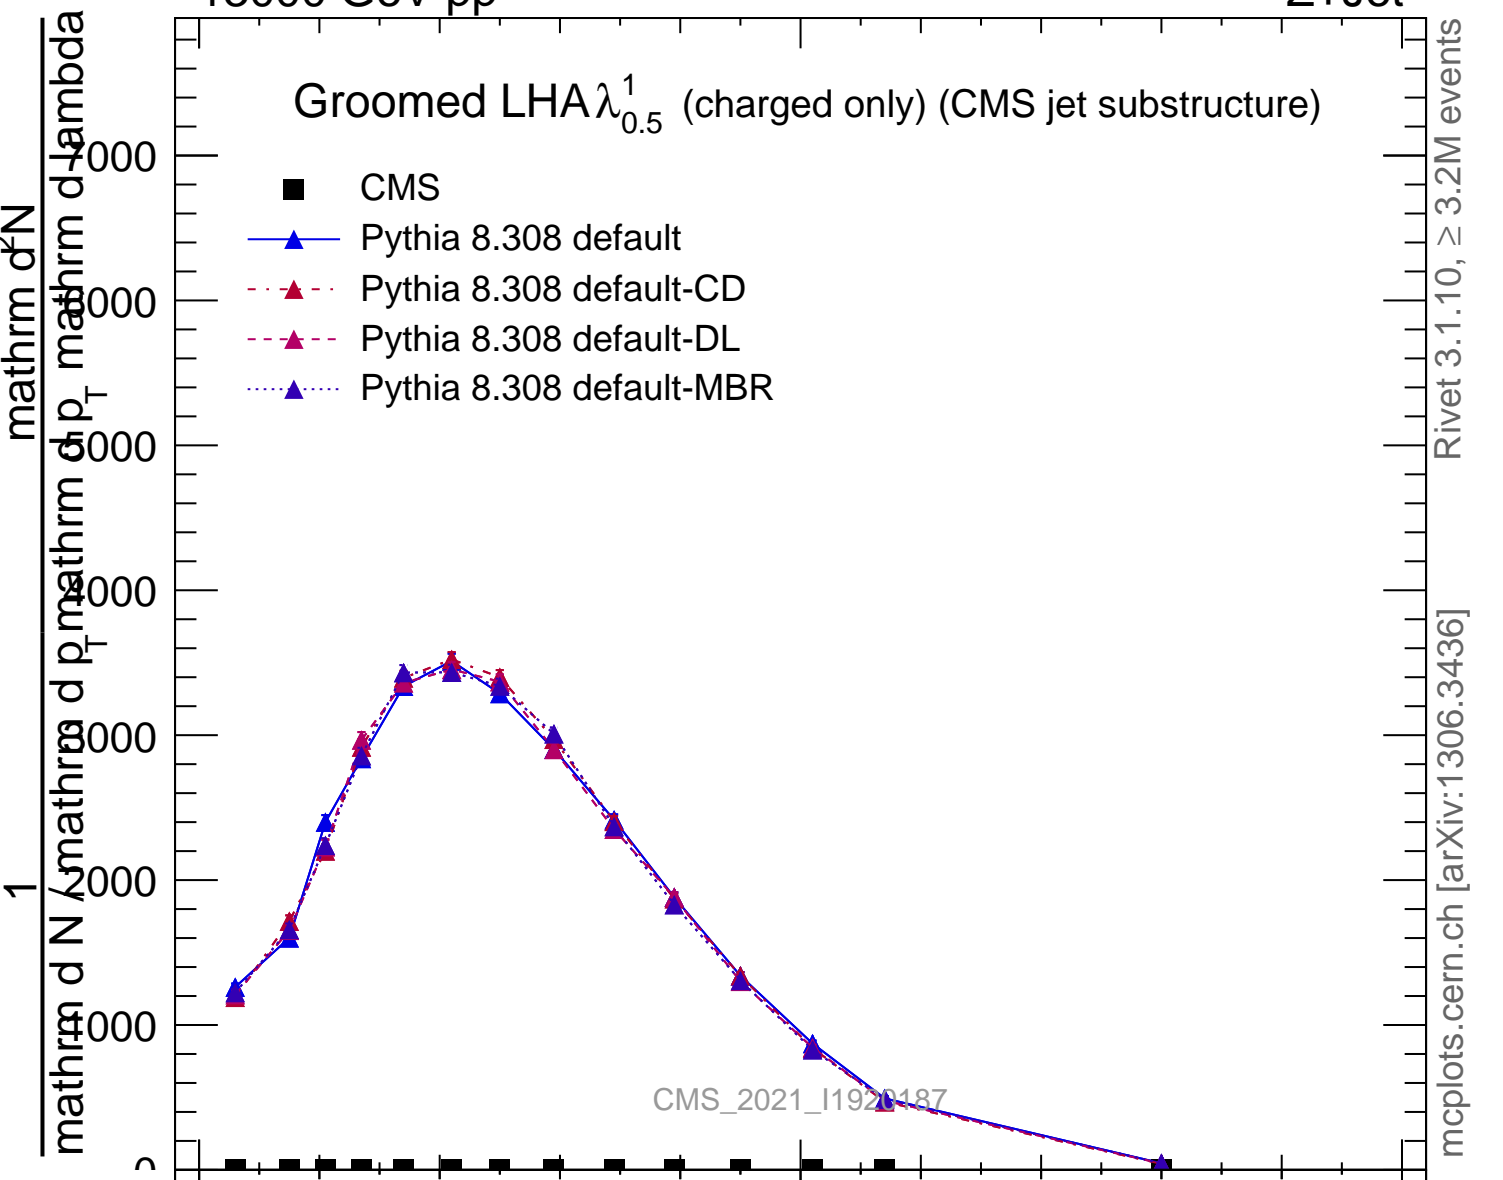

Groomed LHA $\lambda_{0.5}^1$ (charged only) (CMS jet substructure)

- CMS
- ▲ Pythia 8.308 default
- -▲ Pythia 8.308 default-CD
- -▲ Pythia 8.308 default-DL
- ⋯▲ Pythia 8.308 default-MBR

Rivet 3.1.10, ≥ 3.2M events
mcplots.cern.ch [arXiv:1306.3436]