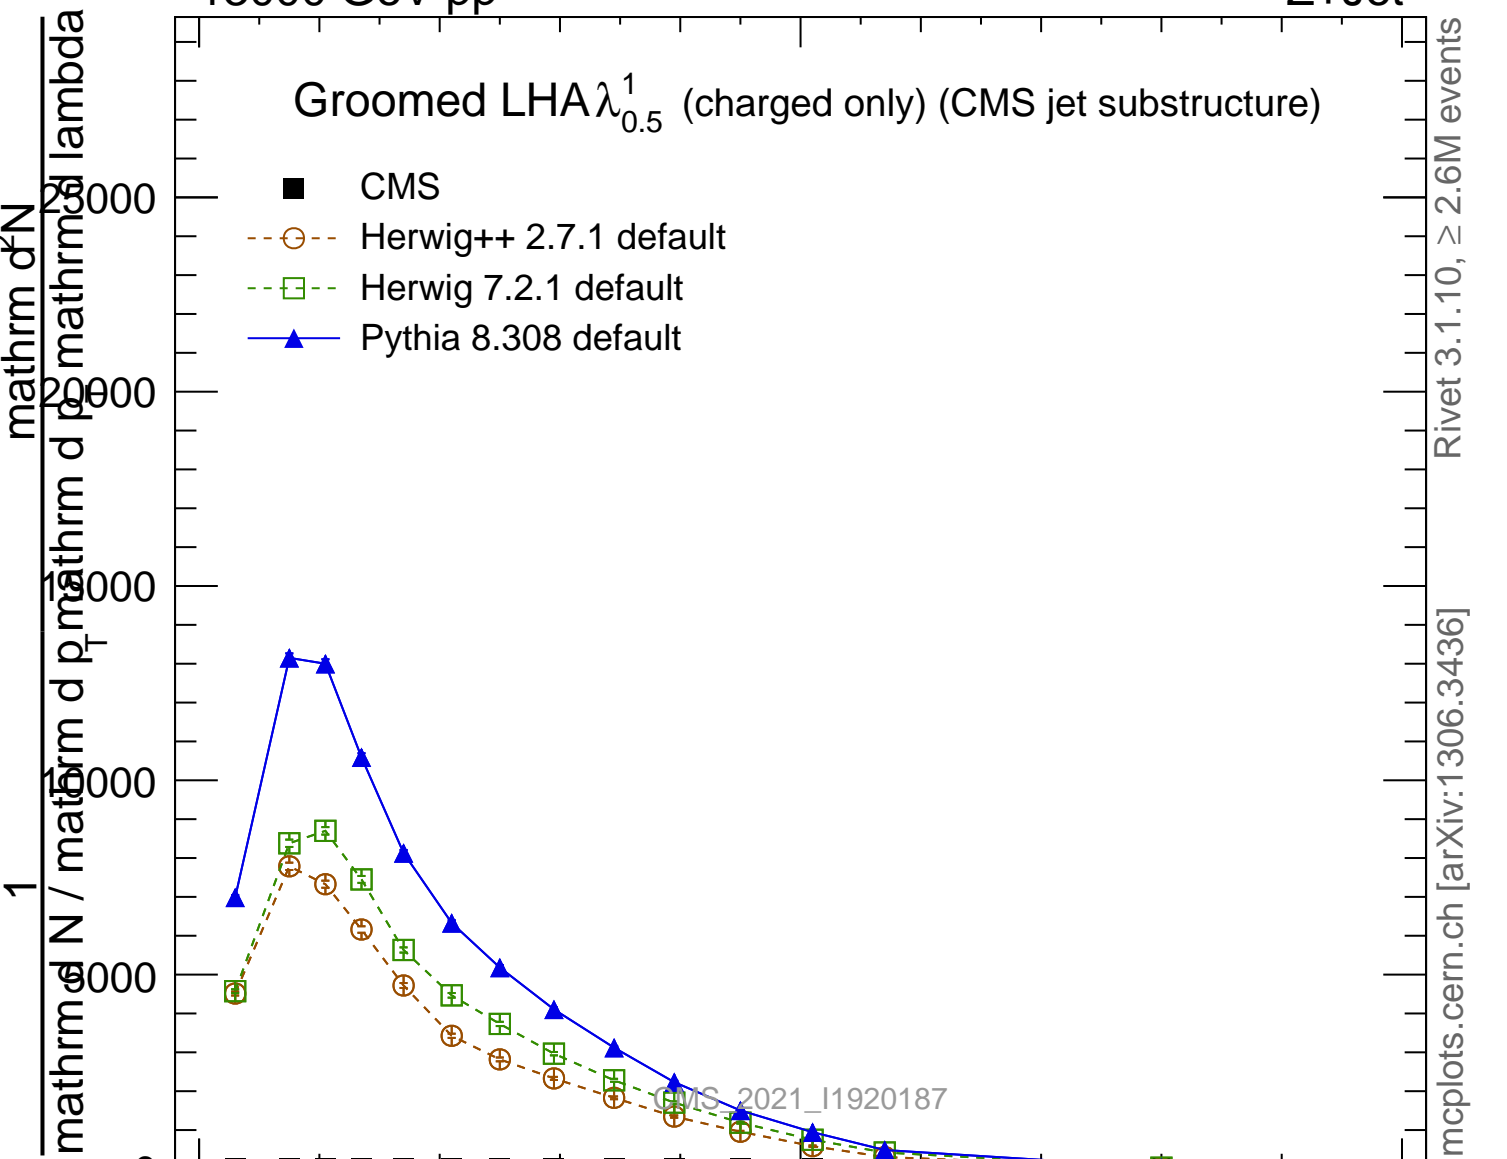

Groomed LHA  $\lambda_{0.5}^1$  (charged only) (CMS jet substructure)

- CMS
- o- Herwig++ 2.7.1 default
- Herwig 7.2.1 default
- ▲- Pythia 8.308 default

Rivet 3.1.10, ≥ 2.6M events  
mcplots.cern.ch [arXiv:1306.3436]