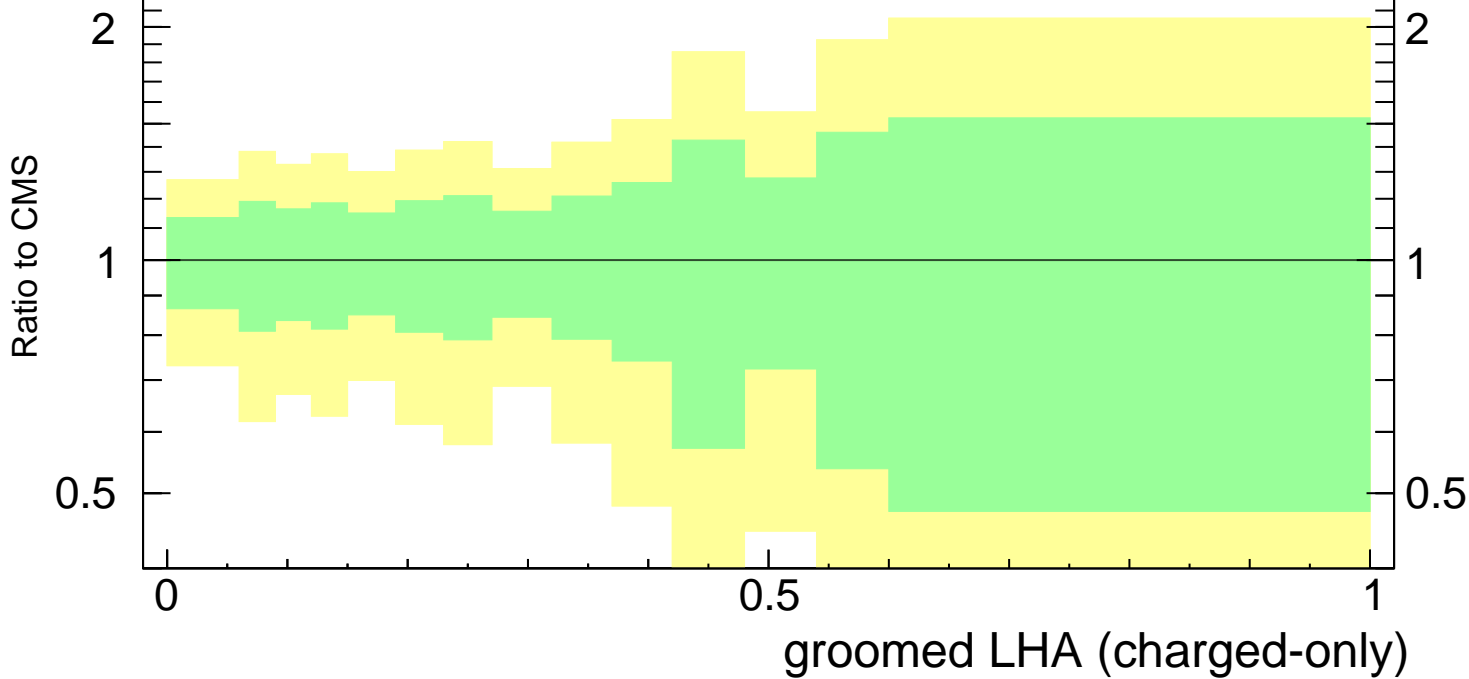

Groomed LHA  $\lambda_{0.5}^1$  (charged only) (CMS jet substructure)

- CMS
- o- Herwig++ 2.7.1 default
- Herwig 7.2.1 default
- ▲- Pythia 8.308 default

Rivet 3.1.10, ≥ 2.6M events  
mcplots.cern.ch [arXiv:1306.3436]