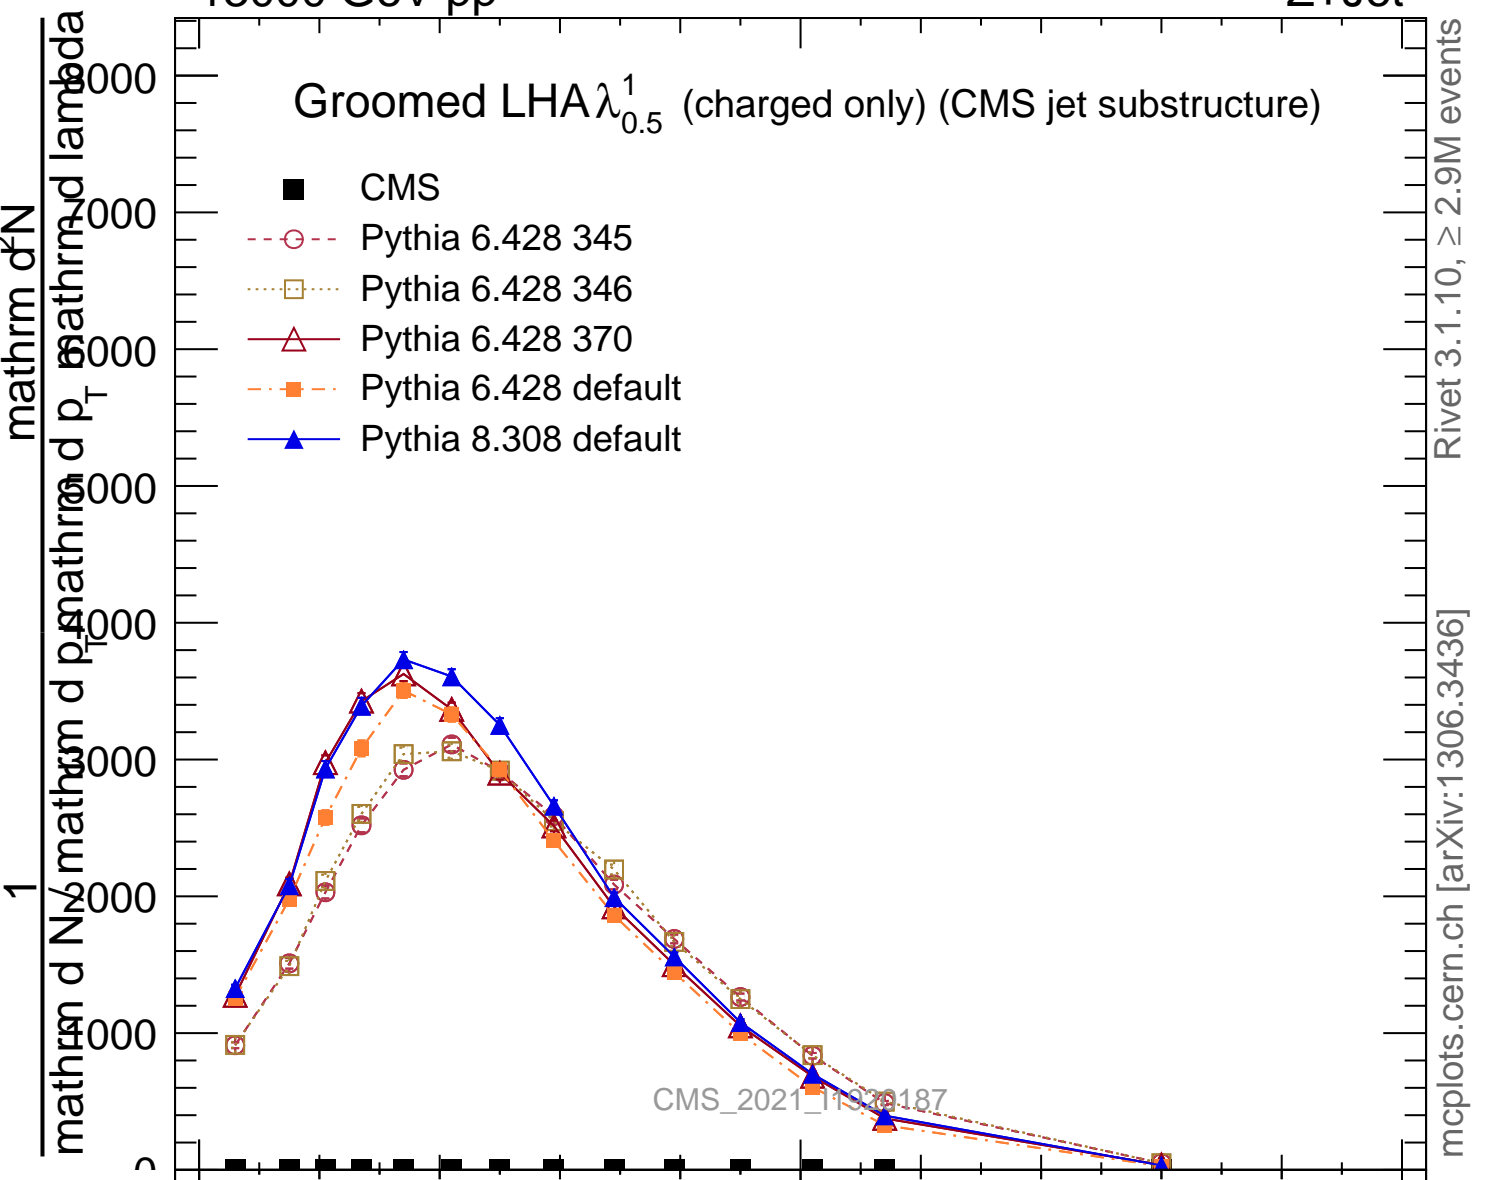

Groomed LHA $\lambda_{0.5}^1$ (charged only) (CMS jet substructure)

- CMS
- Pythia 6.428 345
- Pythia 6.428 346
- △- Pythia 6.428 370
- Pythia 6.428 default
- ▲- Pythia 8.308 default

CMS_2021_11326187

mcplots.cern.ch [arXiv:1306.3436]

Rivet 3.1.10, ≥ 2.9M events