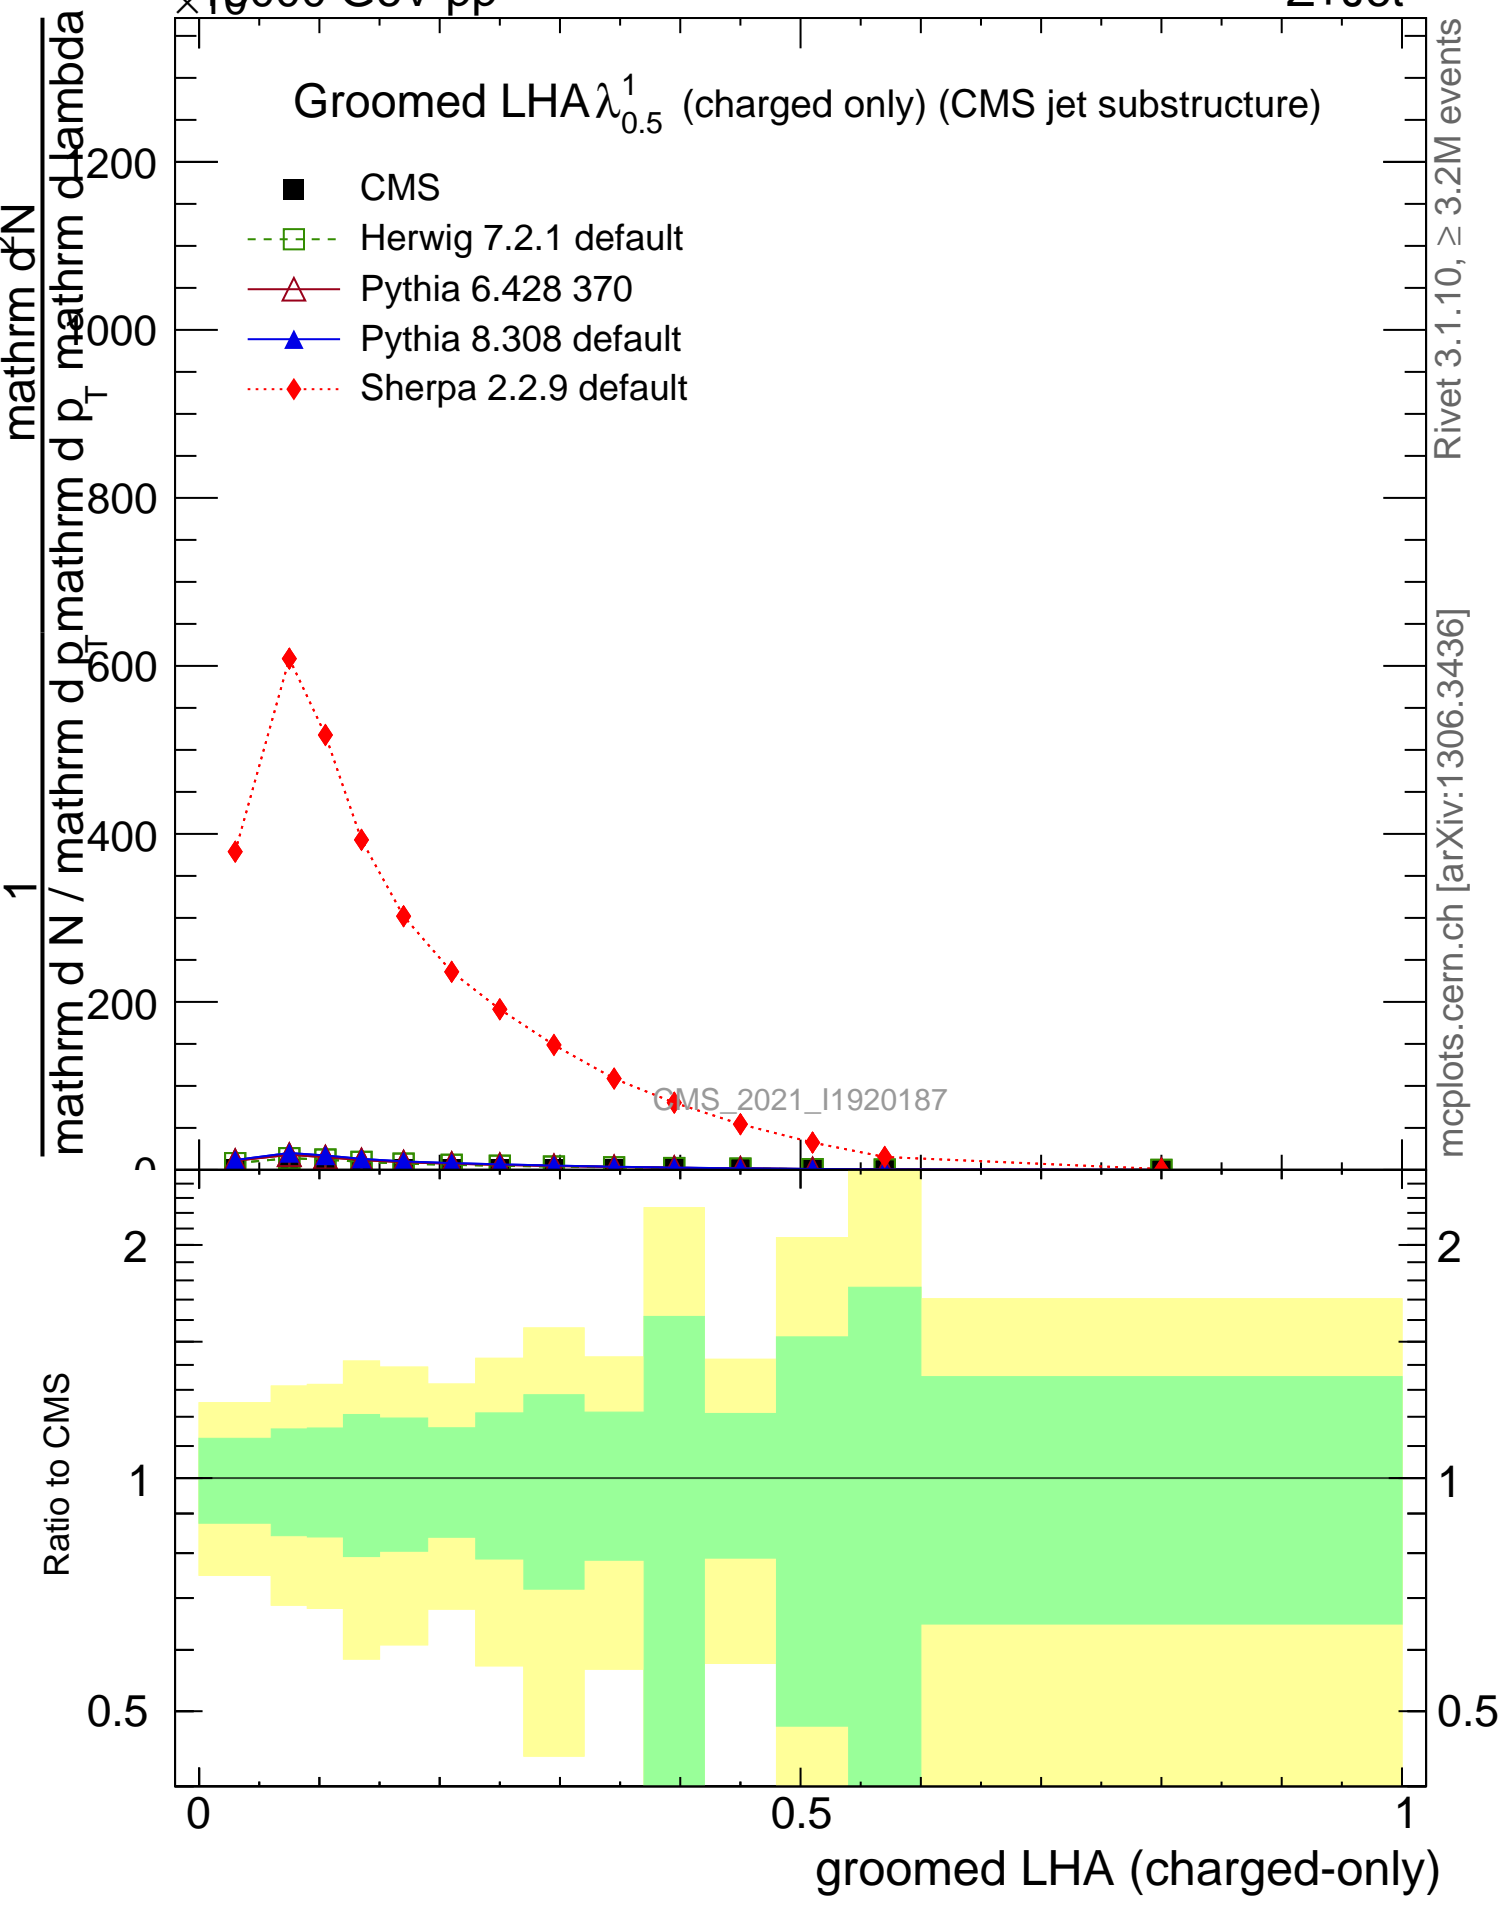

Groomed LHA $\lambda_{0.5}^1$ (charged only) (CMS jet substructure)

- CMS
- - □ Herwig 7.2.1 default
- - △ Pythia 6.428 370
- - ▲ Pythia 8.308 default
- - ◆ Sherpa 2.2.9 default

mcplots.cern.ch [arXiv:1306.3436]

Rivet 3.1.10, ≥ 3.2M events