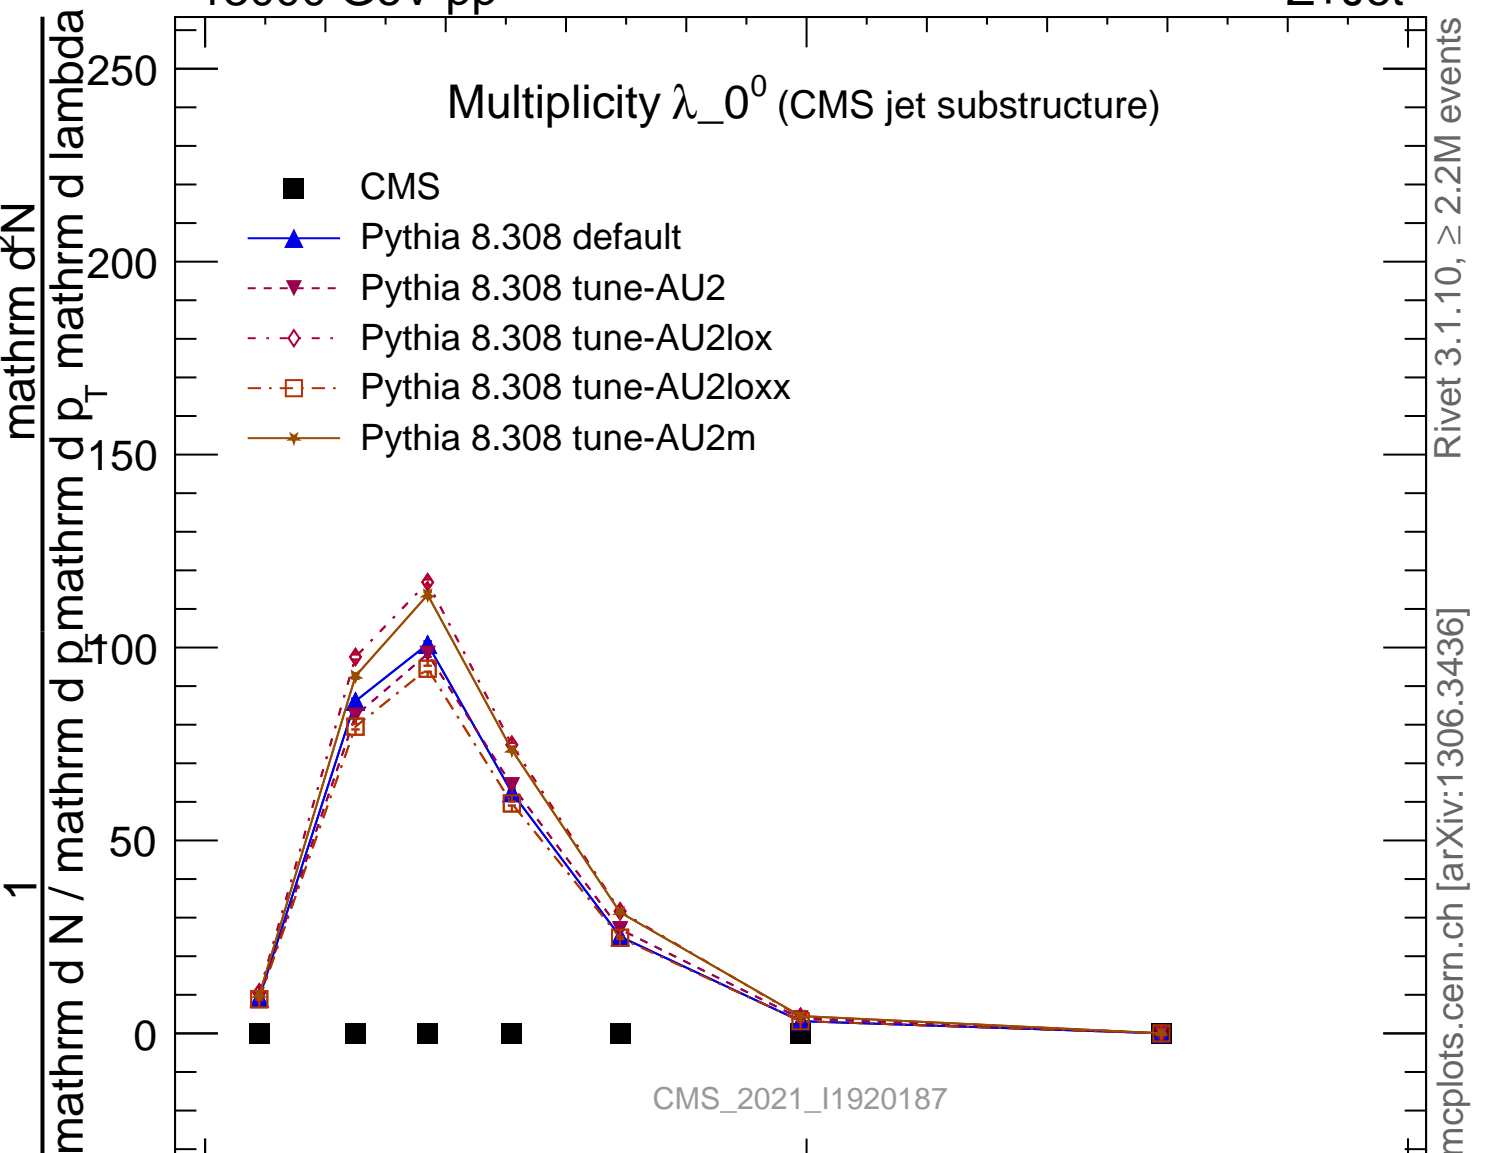

Multiplicity  $\lambda_0^0$  (CMS jet substructure)

- CMS
- ▲ Pythia 8.308 default
- ▼ Pythia 8.308 tune-AU2
- ◇ Pythia 8.308 tune-AU2lox
- Pythia 8.308 tune-AU2loxx
- ★ Pythia 8.308 tune-AU2m

Rivet 3.1.10, ≥ 2.2M events

mcplots.cern.ch [arXiv:1306.3436]