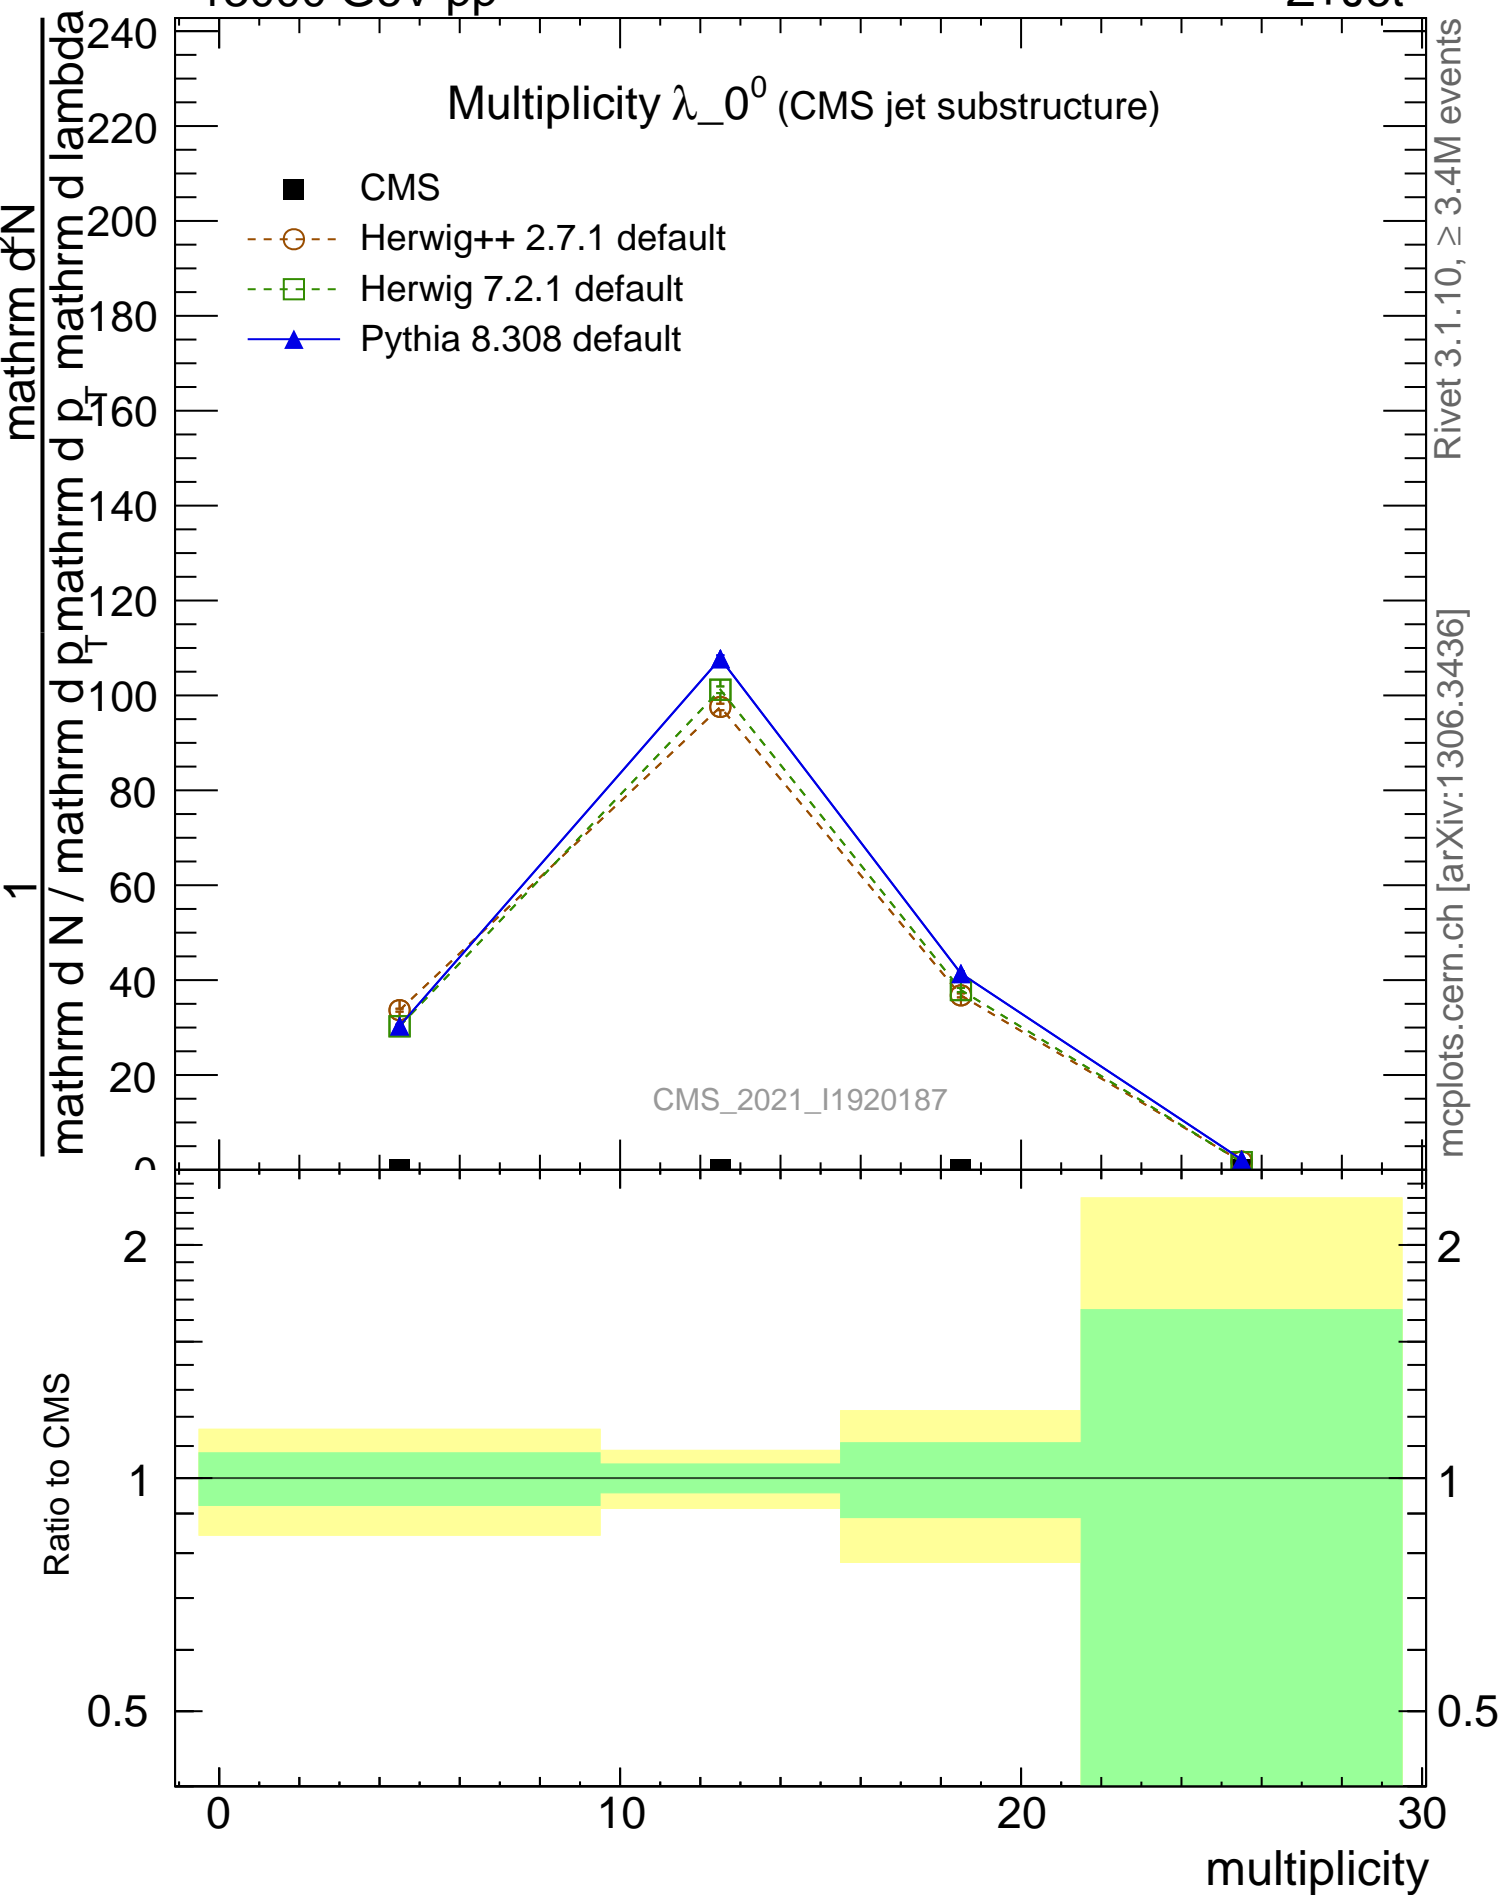

Multiplicity  $\lambda_0^0$  (CMS jet substructure)

- CMS
- Herwig++ 2.7.1 default
- Herwig 7.2.1 default
- ▲- Pythia 8.308 default

CMS\_2021\_I1920187

mcplots.cern.ch [arXiv:1306.3436]

Rivet 3.1.10, ≥ 3.4M events