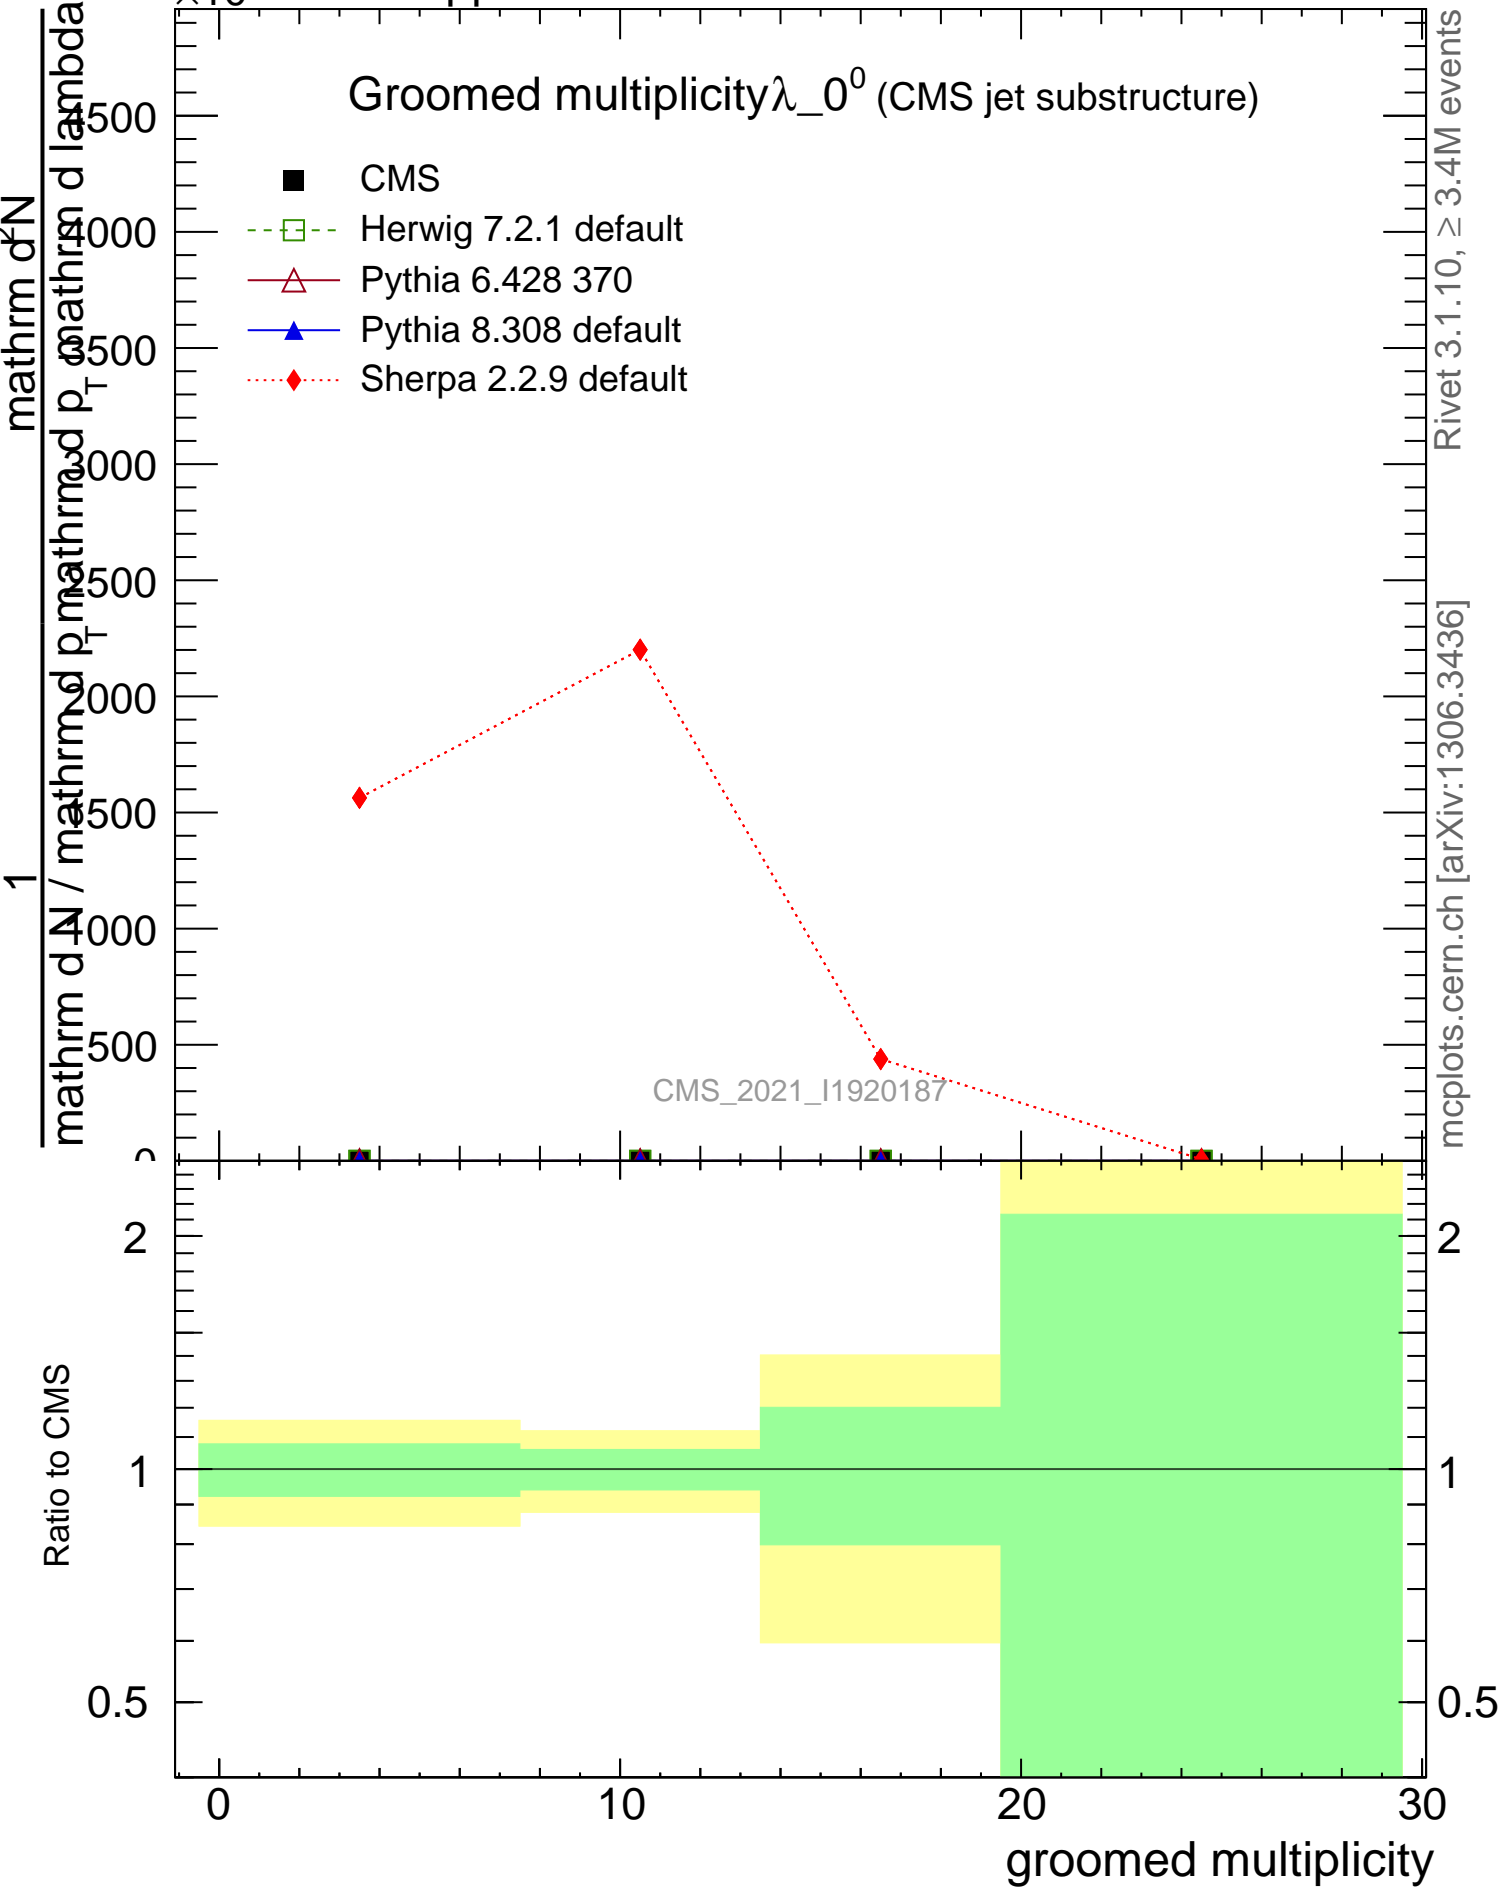

Groomed multiplicity λ_0^0 (CMS jet substructure)

- CMS
- Herwig 7.2.1 default
- △ Pythia 6.428 370
- ▲ Pythia 8.308 default
- ◆ Sherpa 2.2.9 default

CMS_2021_I1920187

mcplots.cern.ch [arXiv:1306.3436]

Rivet 3.1.10, ≥ 3.4M events