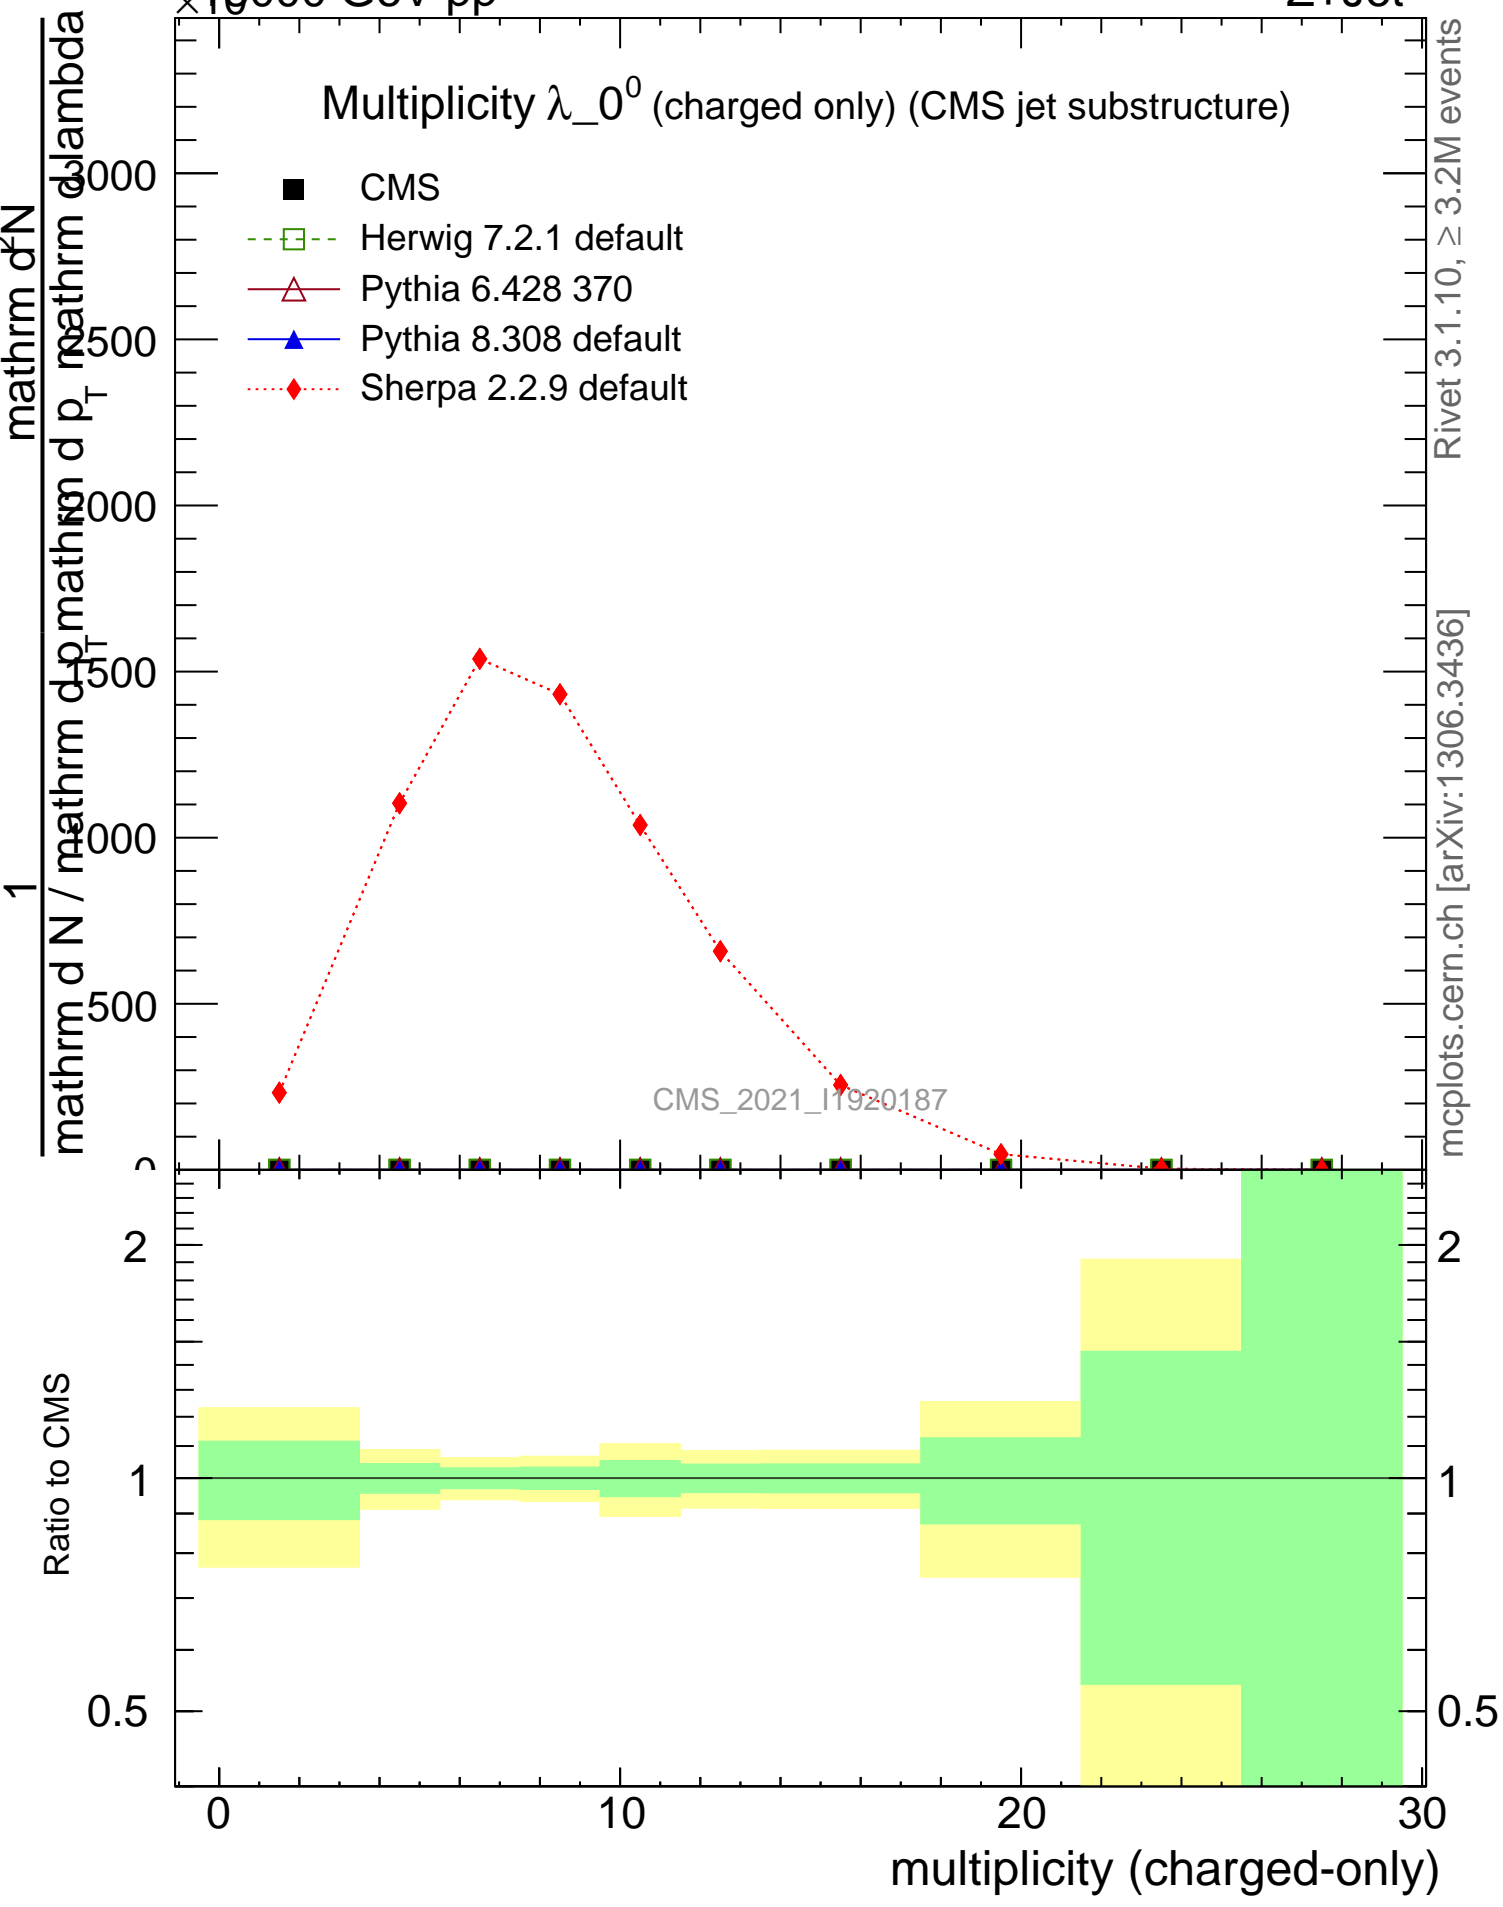

### Multiplicity $\lambda_0^0$ (charged only) (CMS jet substructure)

- CMS
- - □ Herwig 7.2.1 default
- - △ Pythia 6.428 370
- - ▲ Pythia 8.308 default
- - ◆ Sherpa 2.2.9 default

CMS\_2021\_I1920187

mcplots.cern.ch [arXiv:1306.3436]

Rivet 3.1.10, ≥ 3.2M events