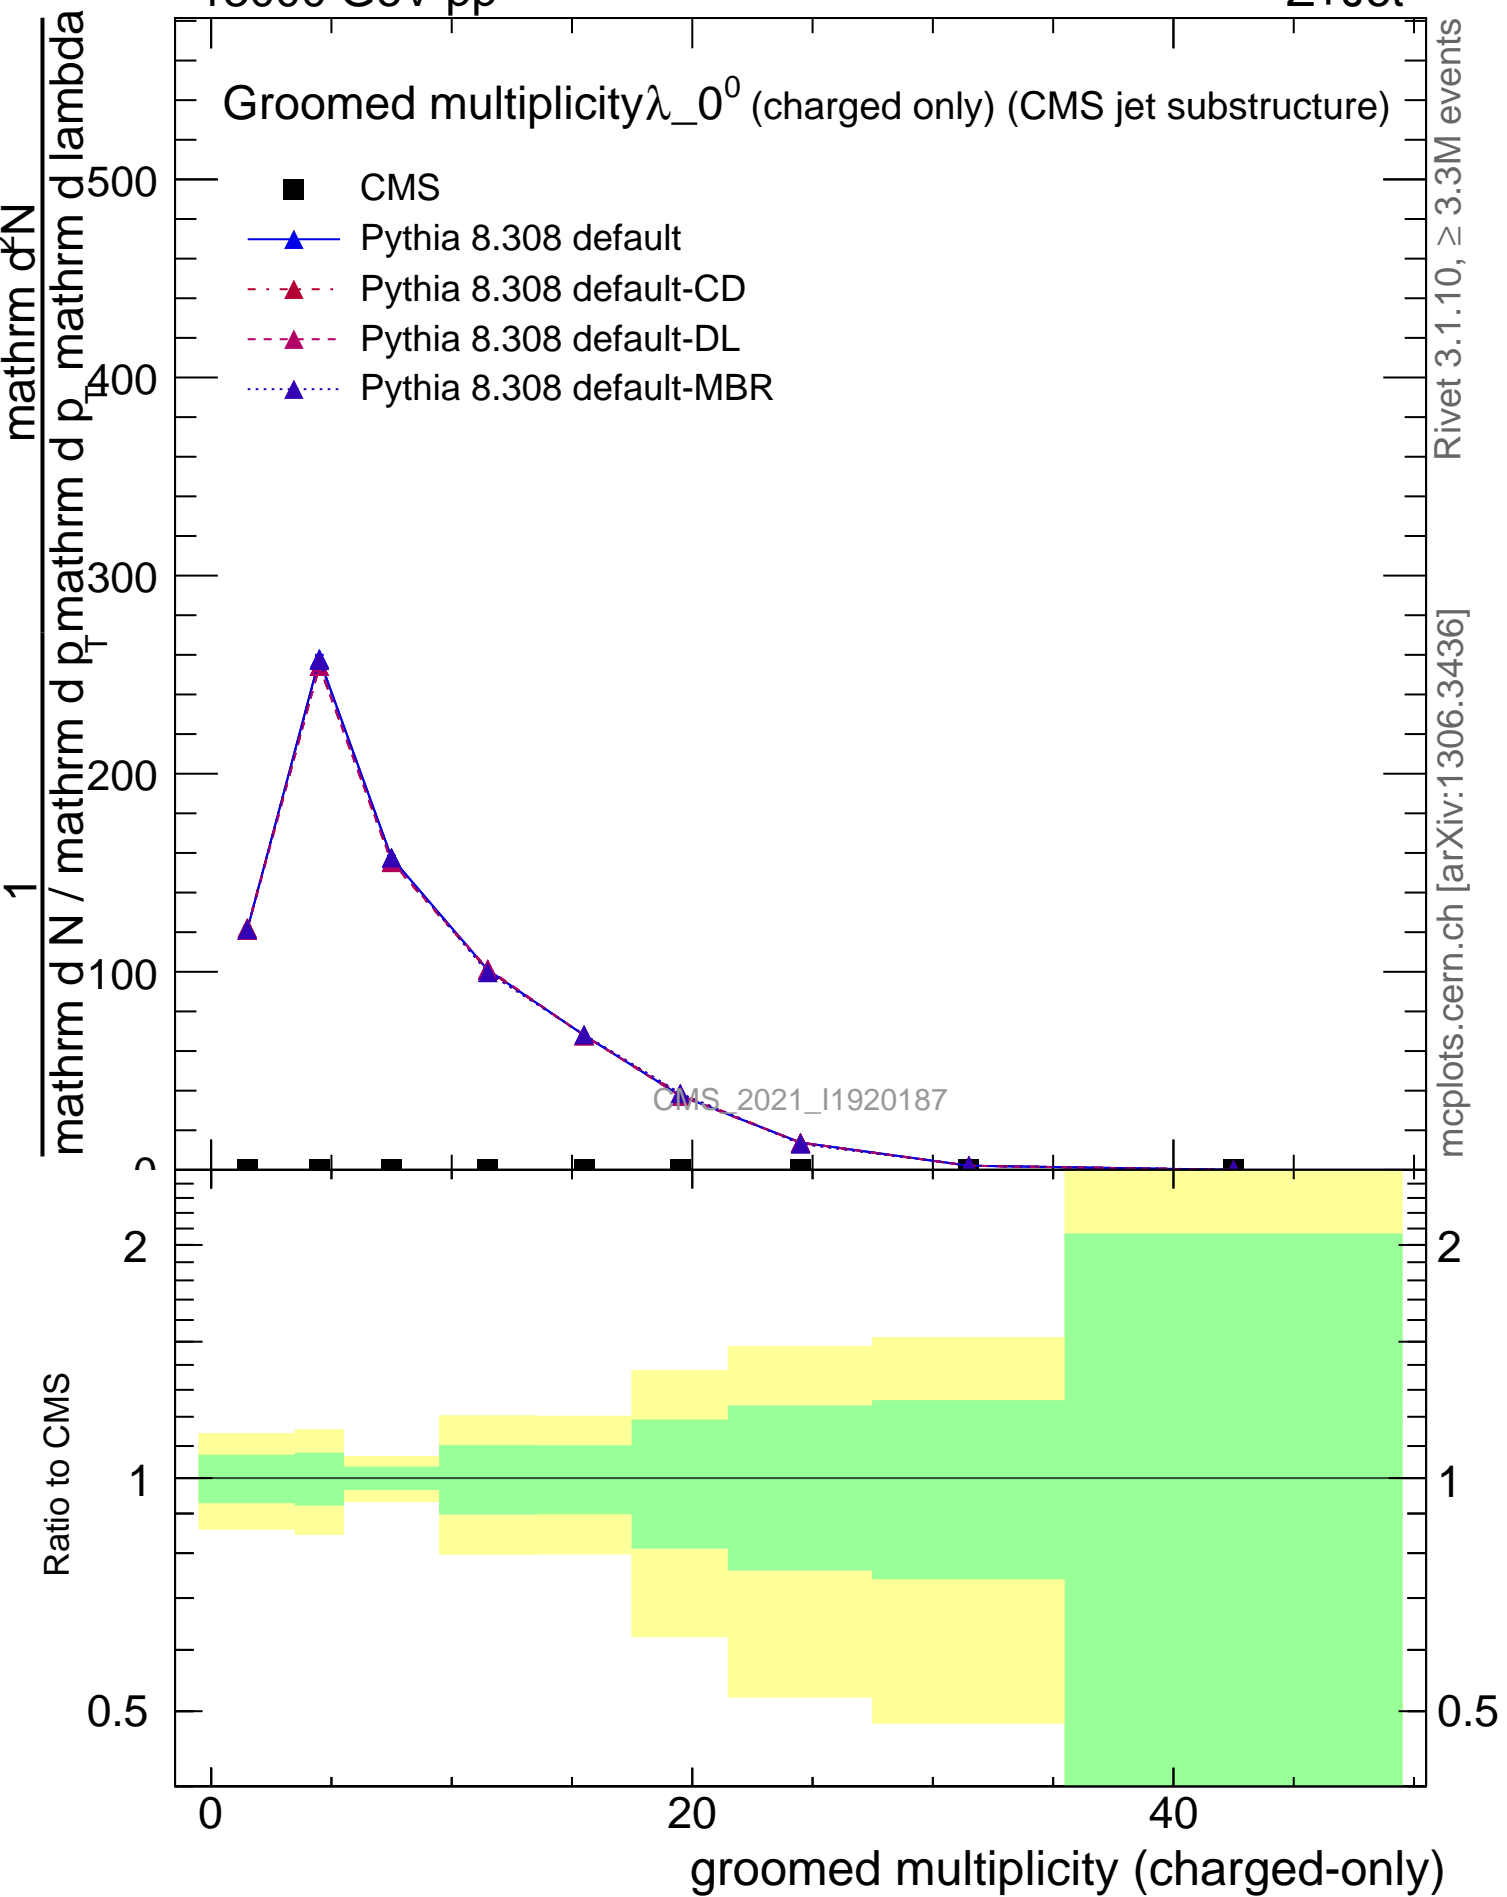

Groomed multiplicity  $\lambda_0^0$  (charged only) (CMS jet substructure)

- CMS
- ▲ Pythia 8.308 default
- -▲ Pythia 8.308 default-CD
- -▲ Pythia 8.308 default-DL
- ⋯▲ Pythia 8.308 default-MBR

Rivet 3.1.10,  $\geq 3.3M$  events

mcplots.cern.ch [arXiv:1306.3436]

CMS\_2021\_11920187