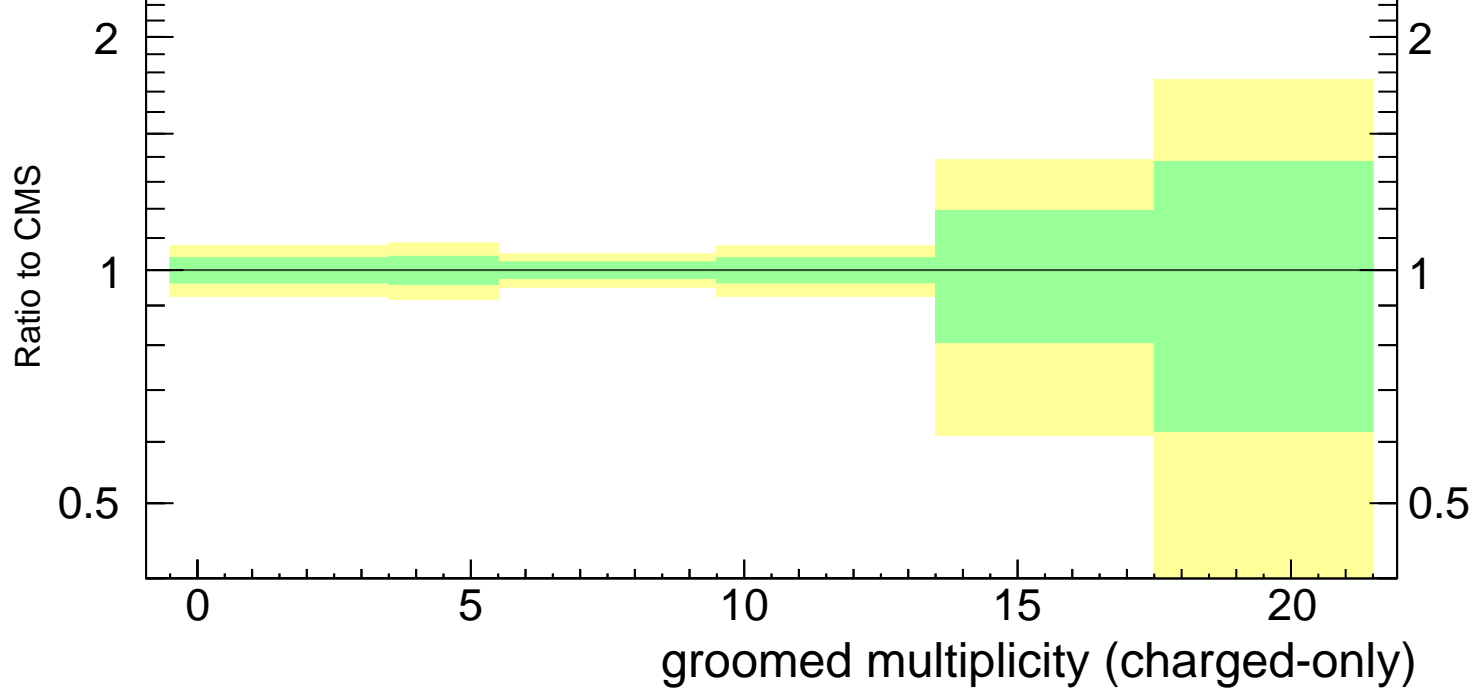

Groomed multiplicity  $\lambda_0^0$  (charged only) (CMS jet substructure)

- CMS
- ▲ Pythia 8.308 default
- -▲ Pythia 8.308 default-CD
- -▲ Pythia 8.308 default-DL
- ⋯▲ Pythia 8.308 default-MBR

Rivet 3.1.10, ≥ 3.1M events  
mcplots.cern.ch [arXiv:1306.3436]