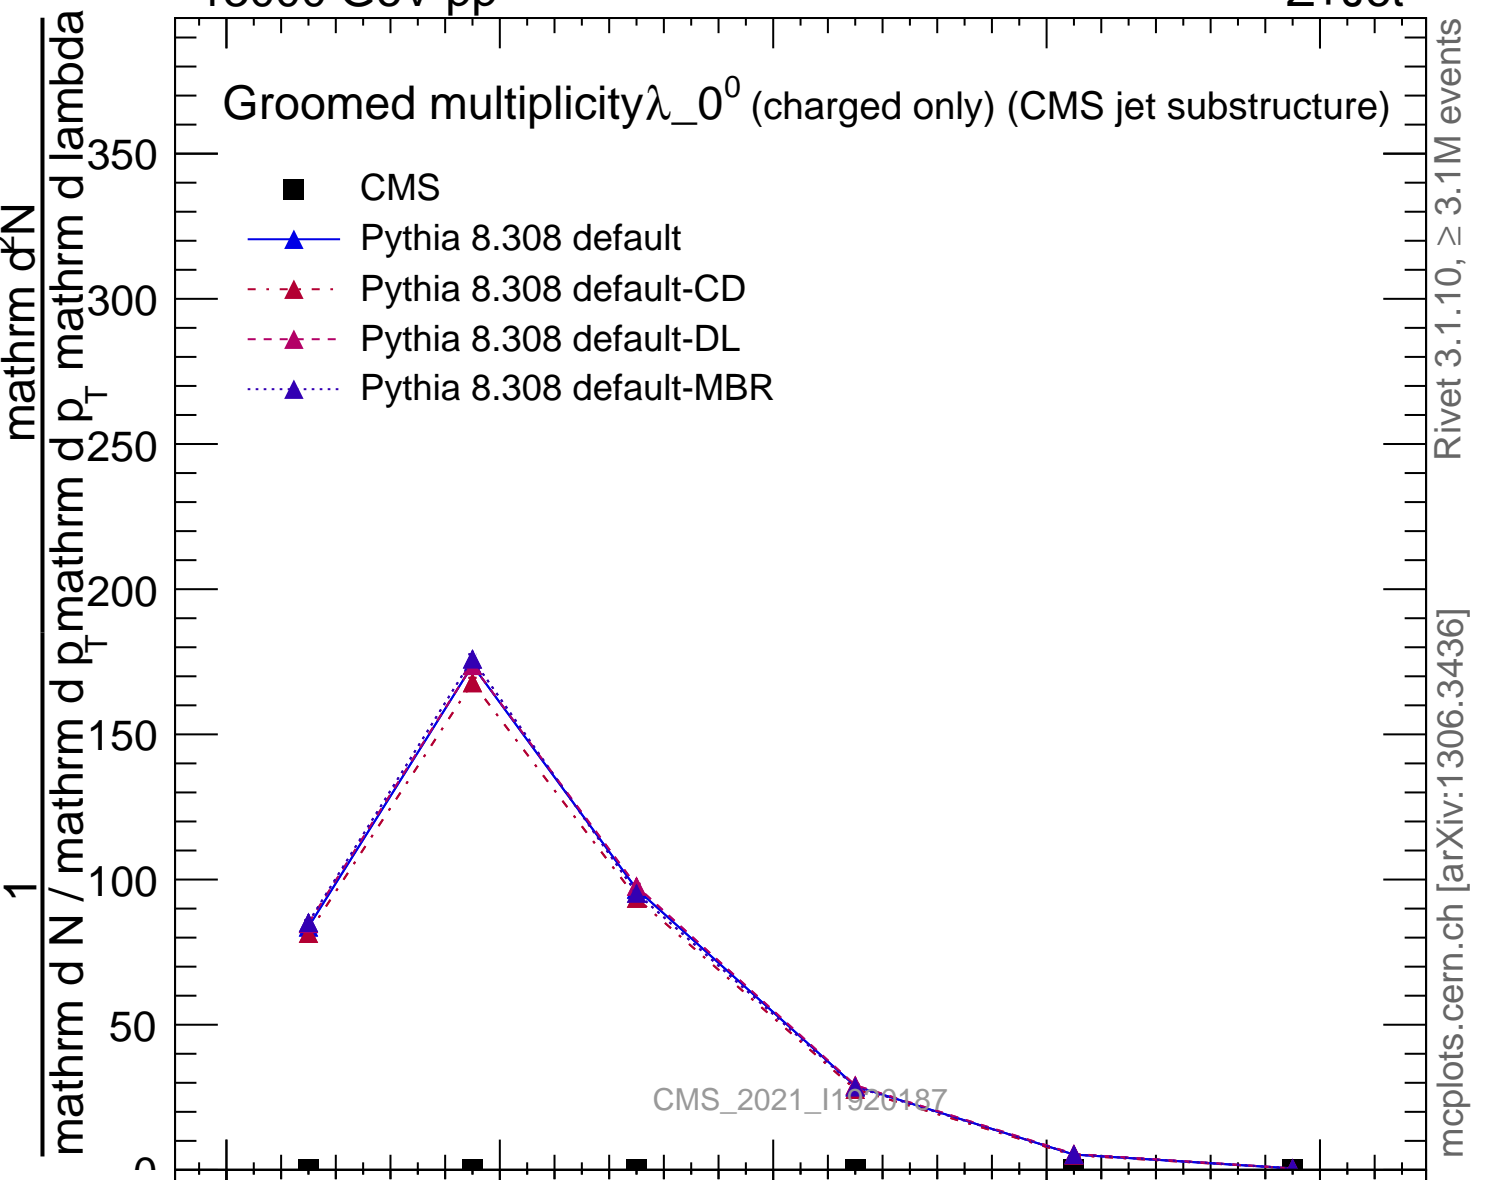

Groomed multiplicity  $\lambda_0^0$  (charged only) (CMS jet substructure)

- CMS
- ▲ Pythia 8.308 default
- -▲ Pythia 8.308 default-CD
- -▲ Pythia 8.308 default-DL
- ⋯▲ Pythia 8.308 default-MBR

Rivet 3.1.10, ≥ 3.1M events  
mcplots.cern.ch [arXiv:1306.3436]