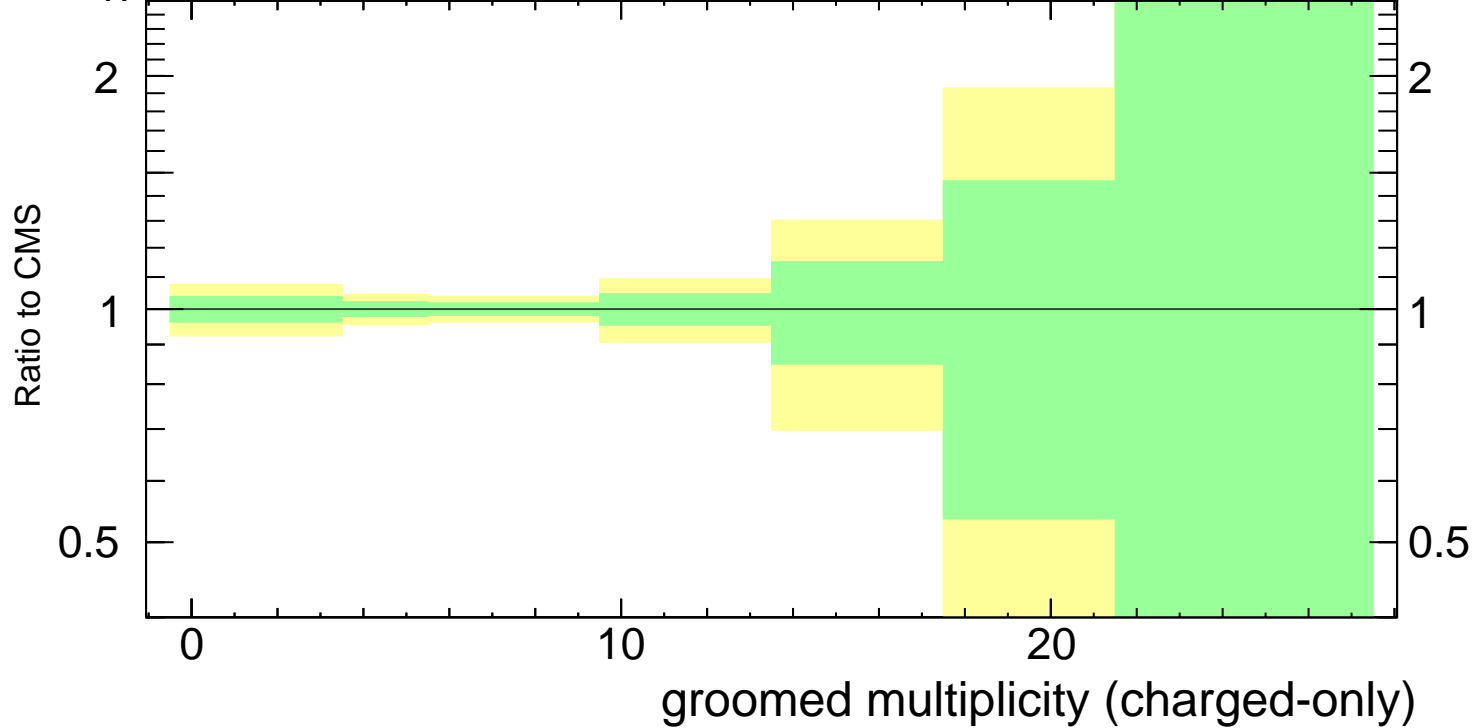

Groomed multiplicity λ_0^0 (charged only) (CMS jet substructure)

- CMS
- Herwig++ 2.7.1 default
- Herwig 7.2.1 default
- ▲- Pythia 8.308 default

CMS_2021_1920187

mcplots.cern.ch [arXiv:1306.3436]

Rivet 3.1.10, ≥ 3.3M events