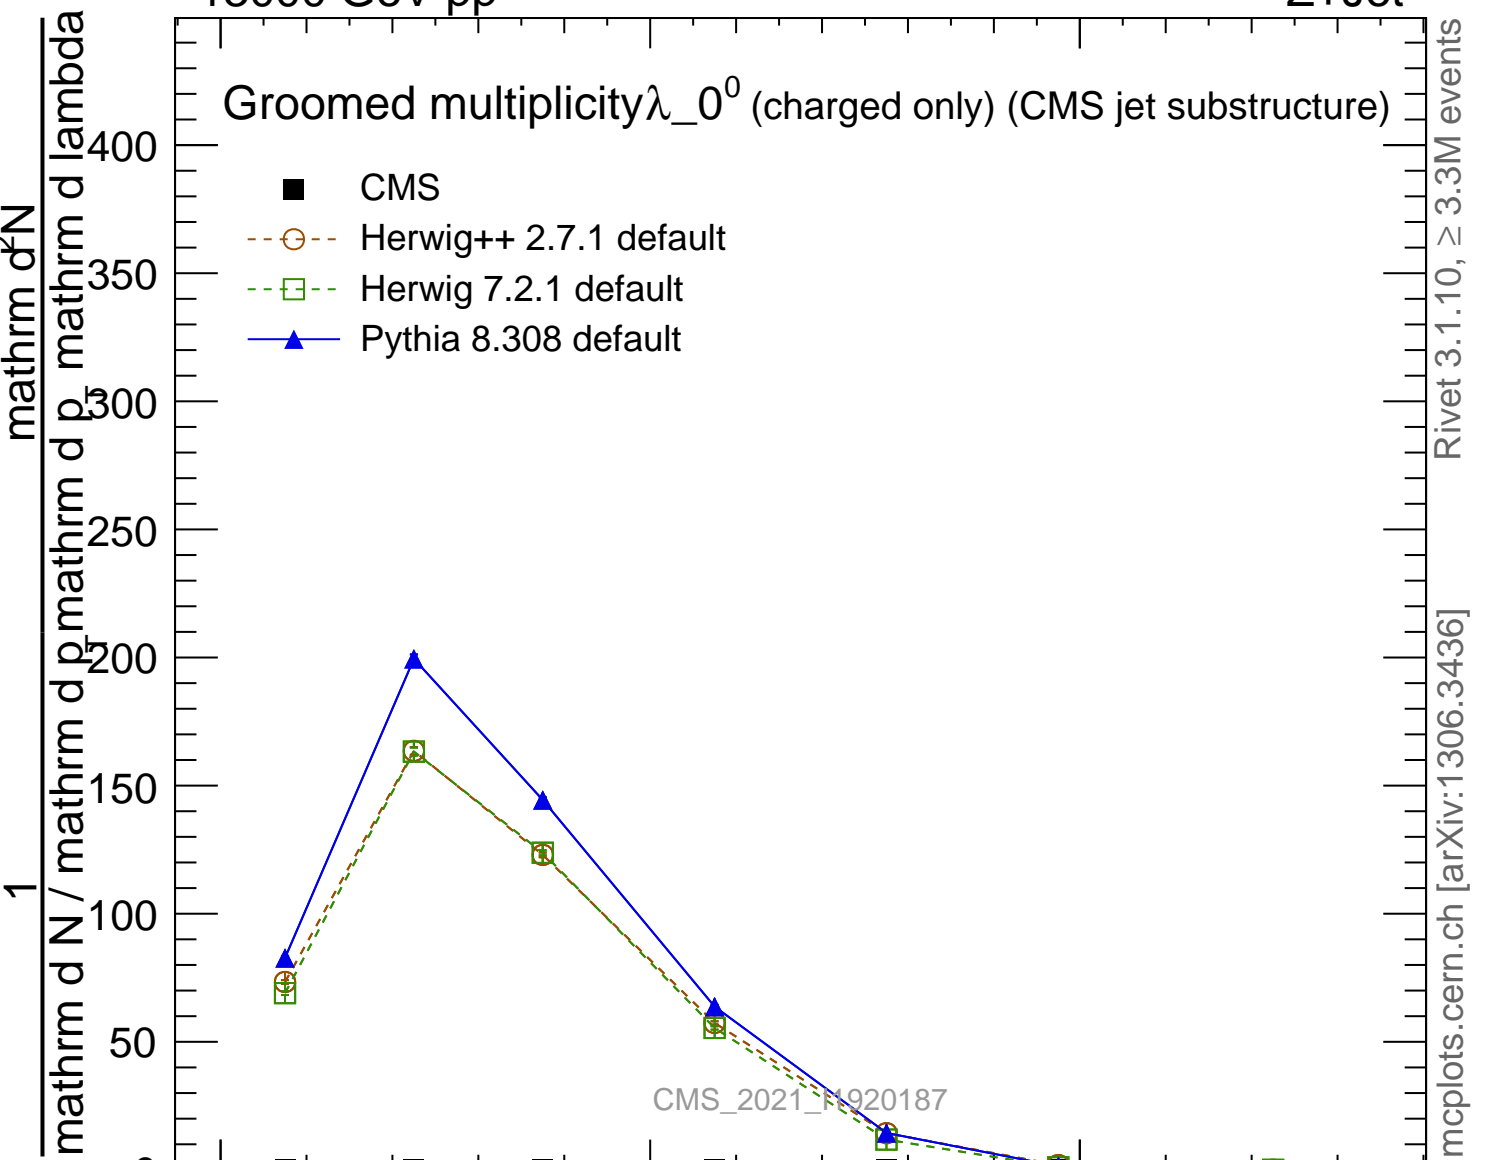

Groomed multiplicity λ_0^0 (charged only) (CMS jet substructure)

- CMS
- Herwig++ 2.7.1 default
- Herwig 7.2.1 default
- ▲- Pythia 8.308 default

CMS_2021_1920187

mcplots.cern.ch [arXiv:1306.3436]

Rivet 3.1.10, ≥ 3.3M events