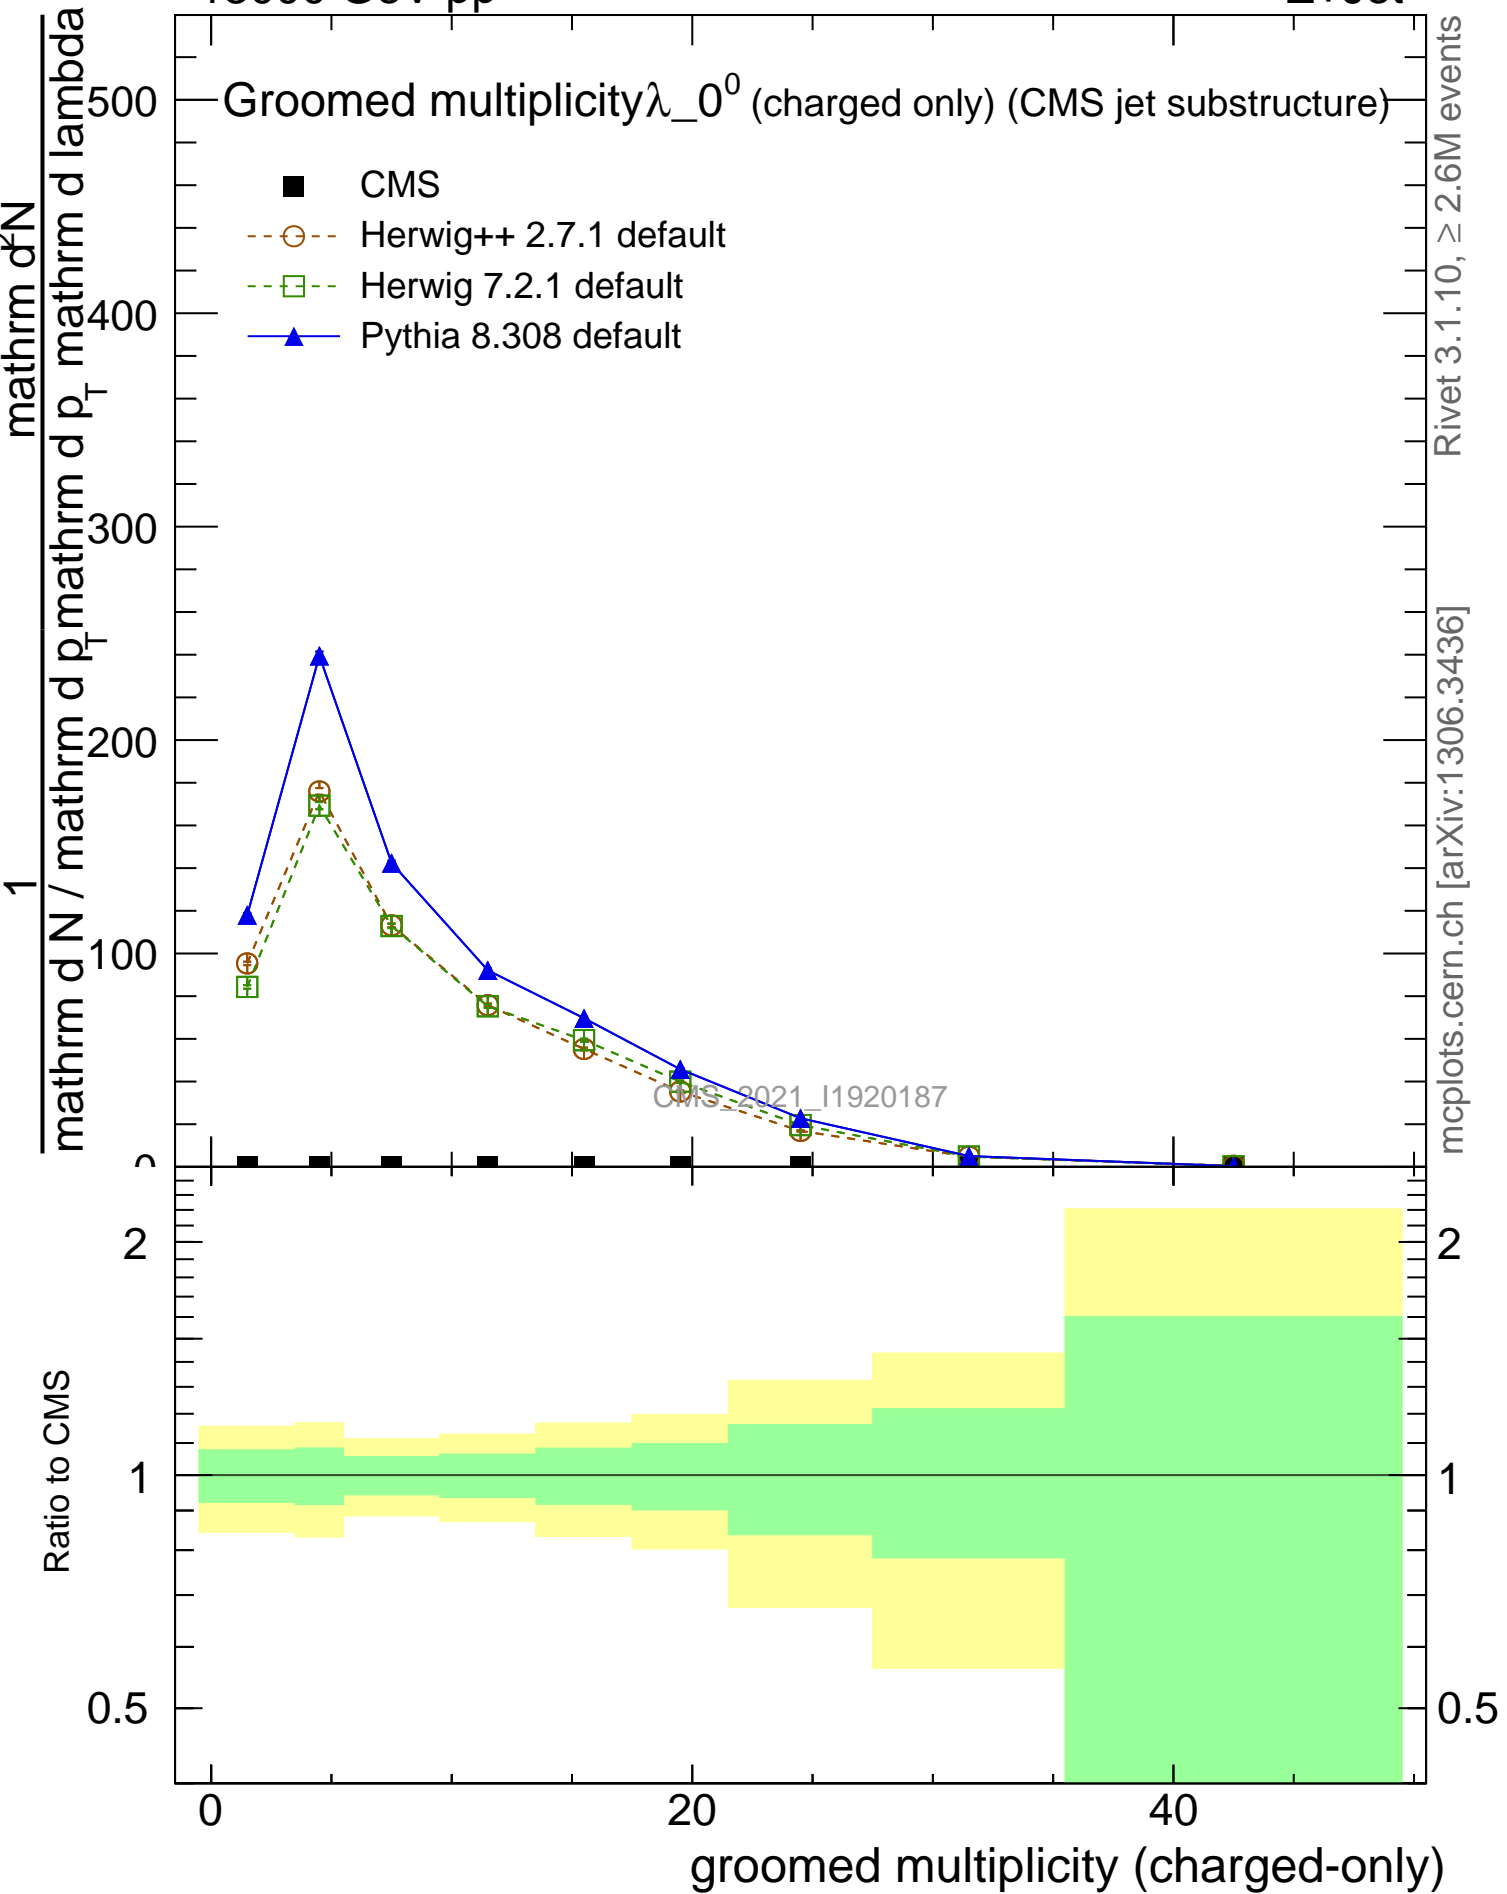

13000 GeV pp

Z+Jet

CMS-2021-11920187