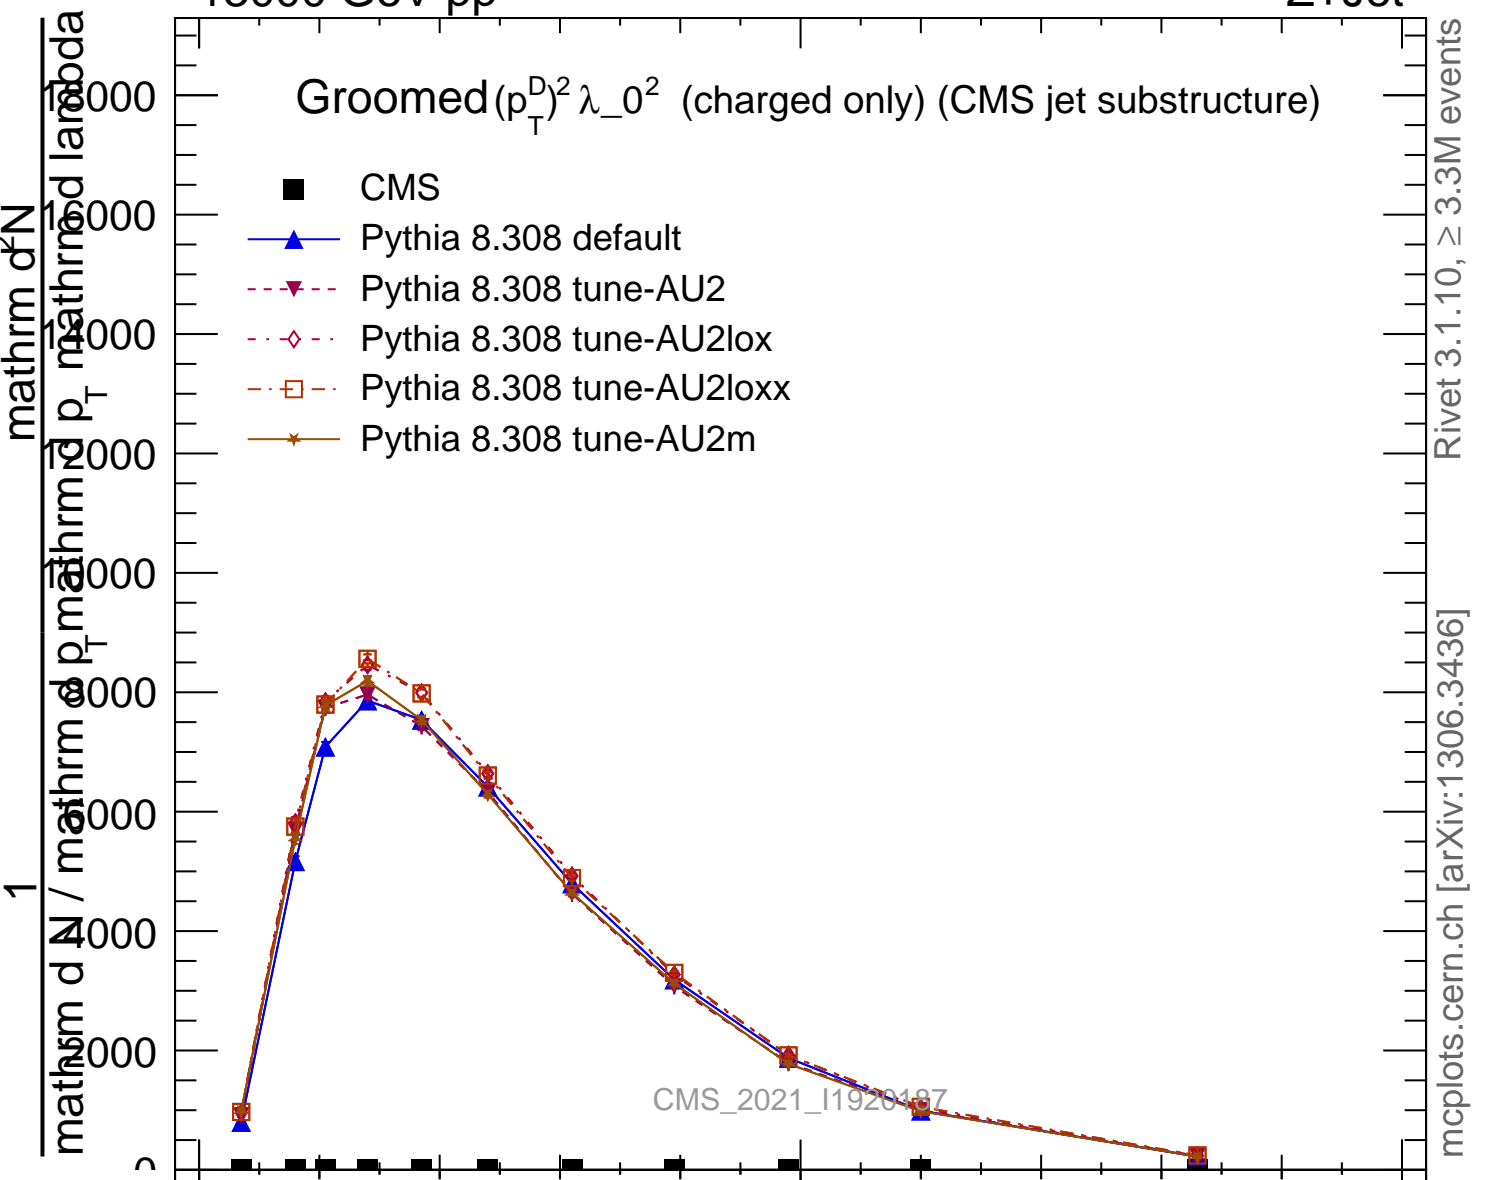

Groomed $(p_T^D)^2 \lambda_0^2$ (charged only) (CMS jet substructure)

- CMS
- ▲ Pythia 8.308 default
- ▼ Pythia 8.308 tune-AU2
- ◇ Pythia 8.308 tune-AU2lox
- Pythia 8.308 tune-AU2loxx
- ★ Pythia 8.308 tune-AU2m

CMS_2021_I1920187

mcplots.cern.ch [arXiv:1306.3436]

Rivet 3.1.10, ≥ 3.3M events