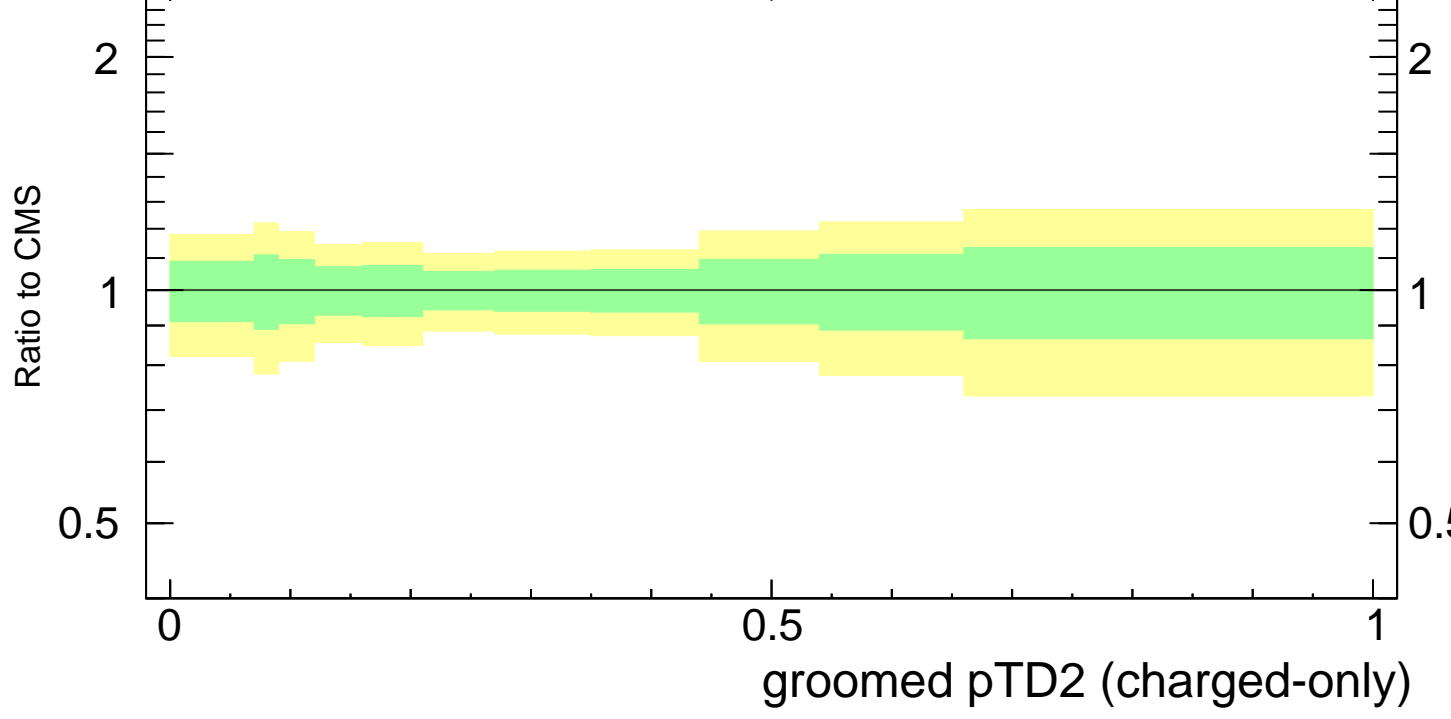

Groomed $(p_T^D)^2 \lambda_0^2$ (charged only) (CMS jet substructure)

- CMS
- ▲ Pythia 8.308 default
- ▼ Pythia 8.308 tune-AU2
- ◇ Pythia 8.308 tune-AU2lox
- Pythia 8.308 tune-AU2loxx
- ★ Pythia 8.308 tune-AU2m

CMS_2021_I1920187

mcplots.cern.ch [arXiv:1306.3436]

Rivet 3.1.10, ≥ 3.3M events