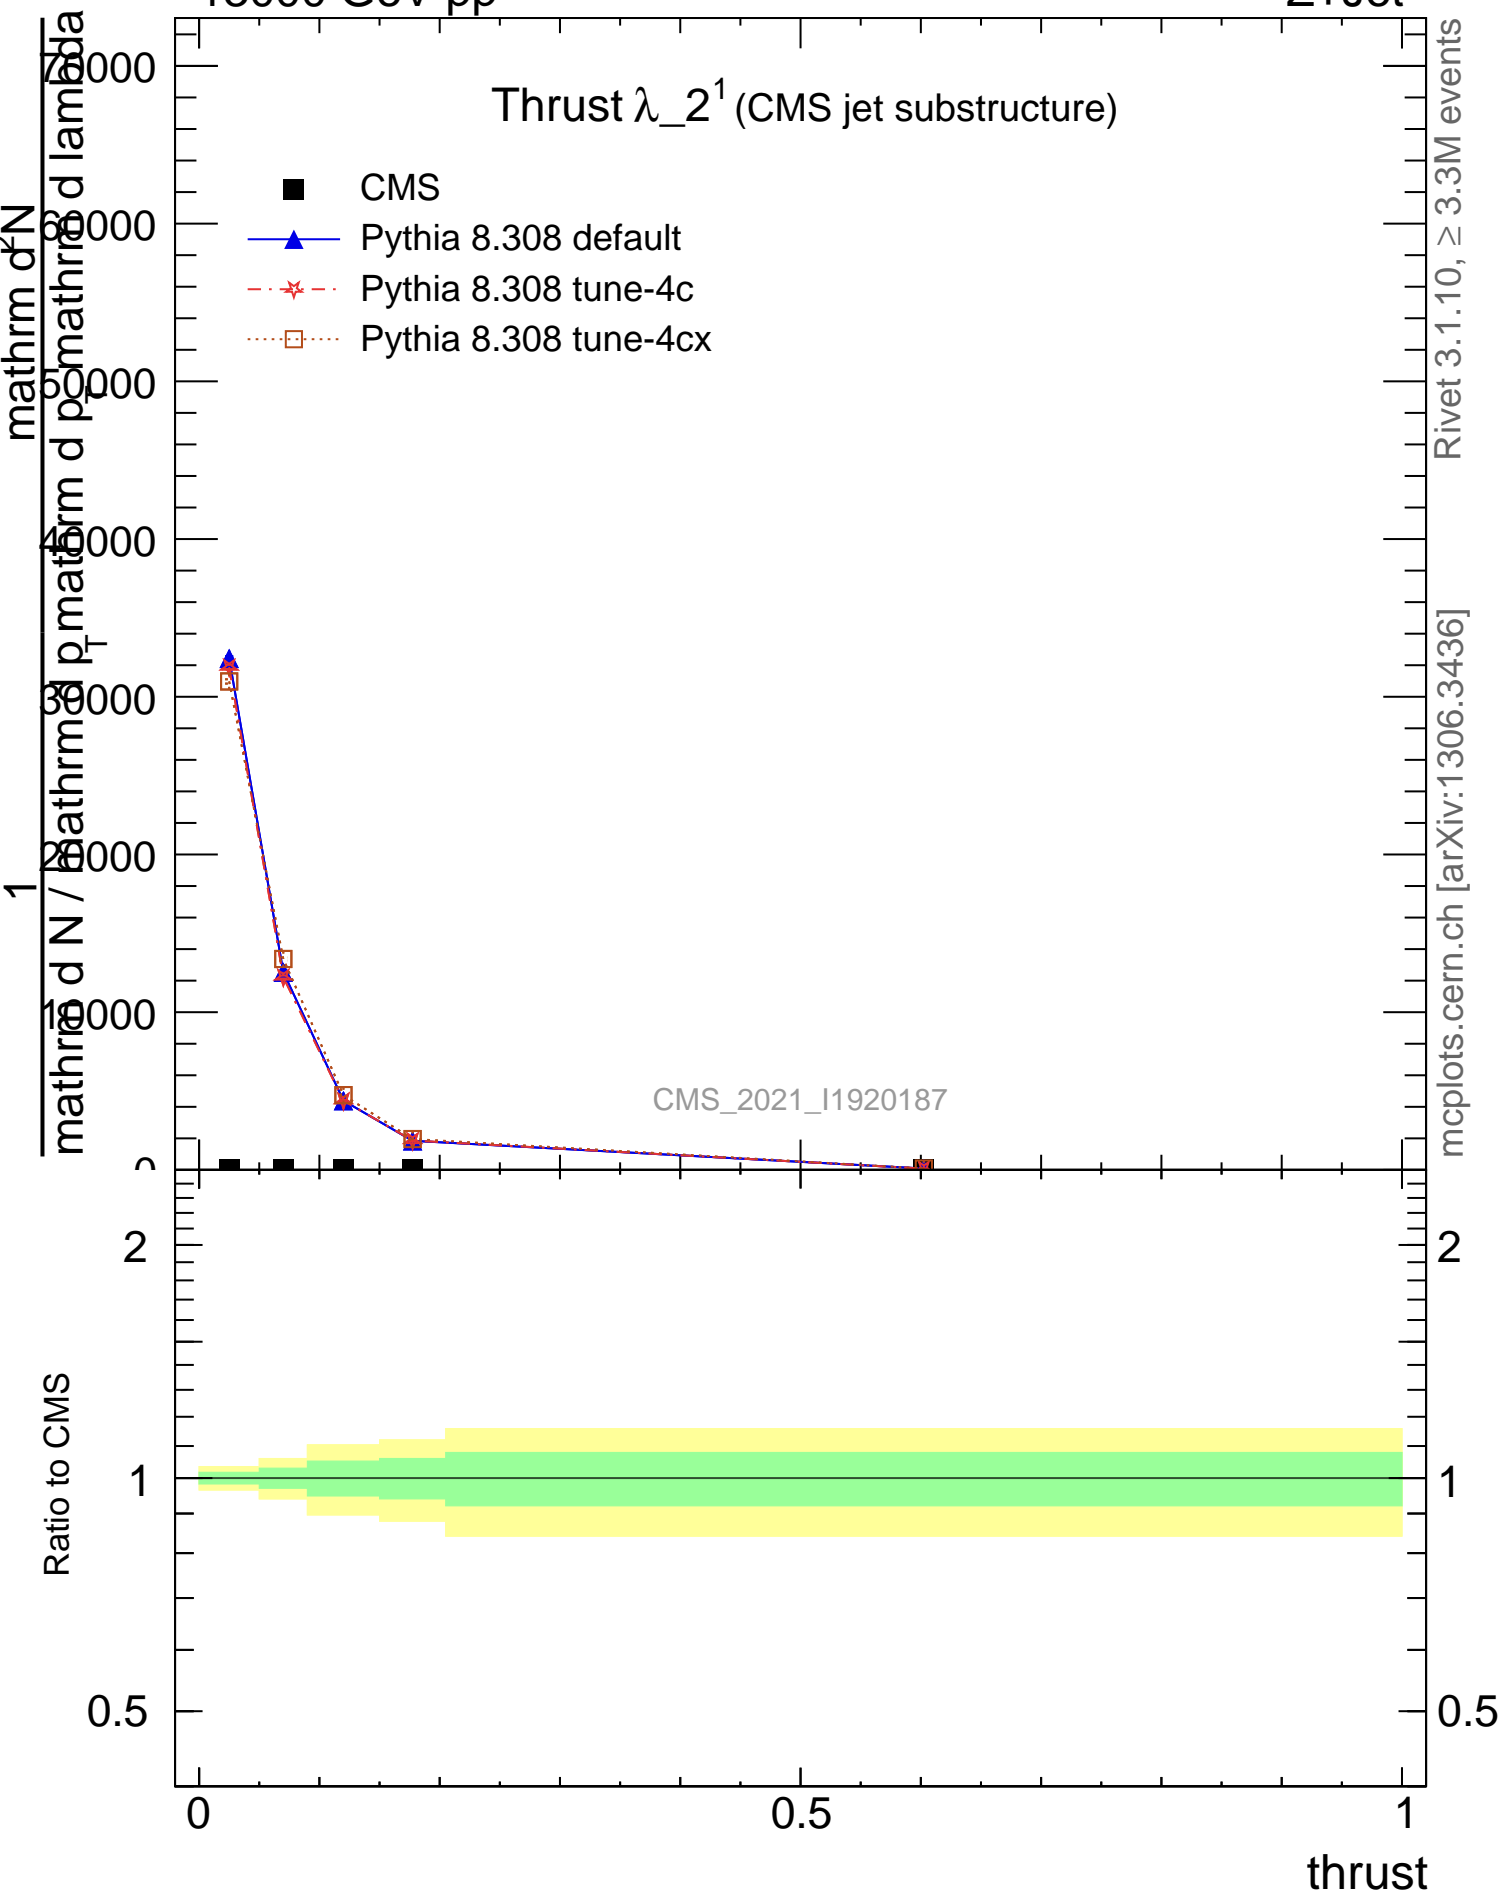

Thrust λ_2^1 (CMS jet substructure)

- CMS
- ▲ Pythia 8.308 default
- ★ Pythia 8.308 tune-4c
- Pythia 8.308 tune-4cx

CMS_2021_I1920187

mcplots.cern.ch [arXiv:1306.3436]

Rivet 3.1.10, $\geq 3.3M$ events