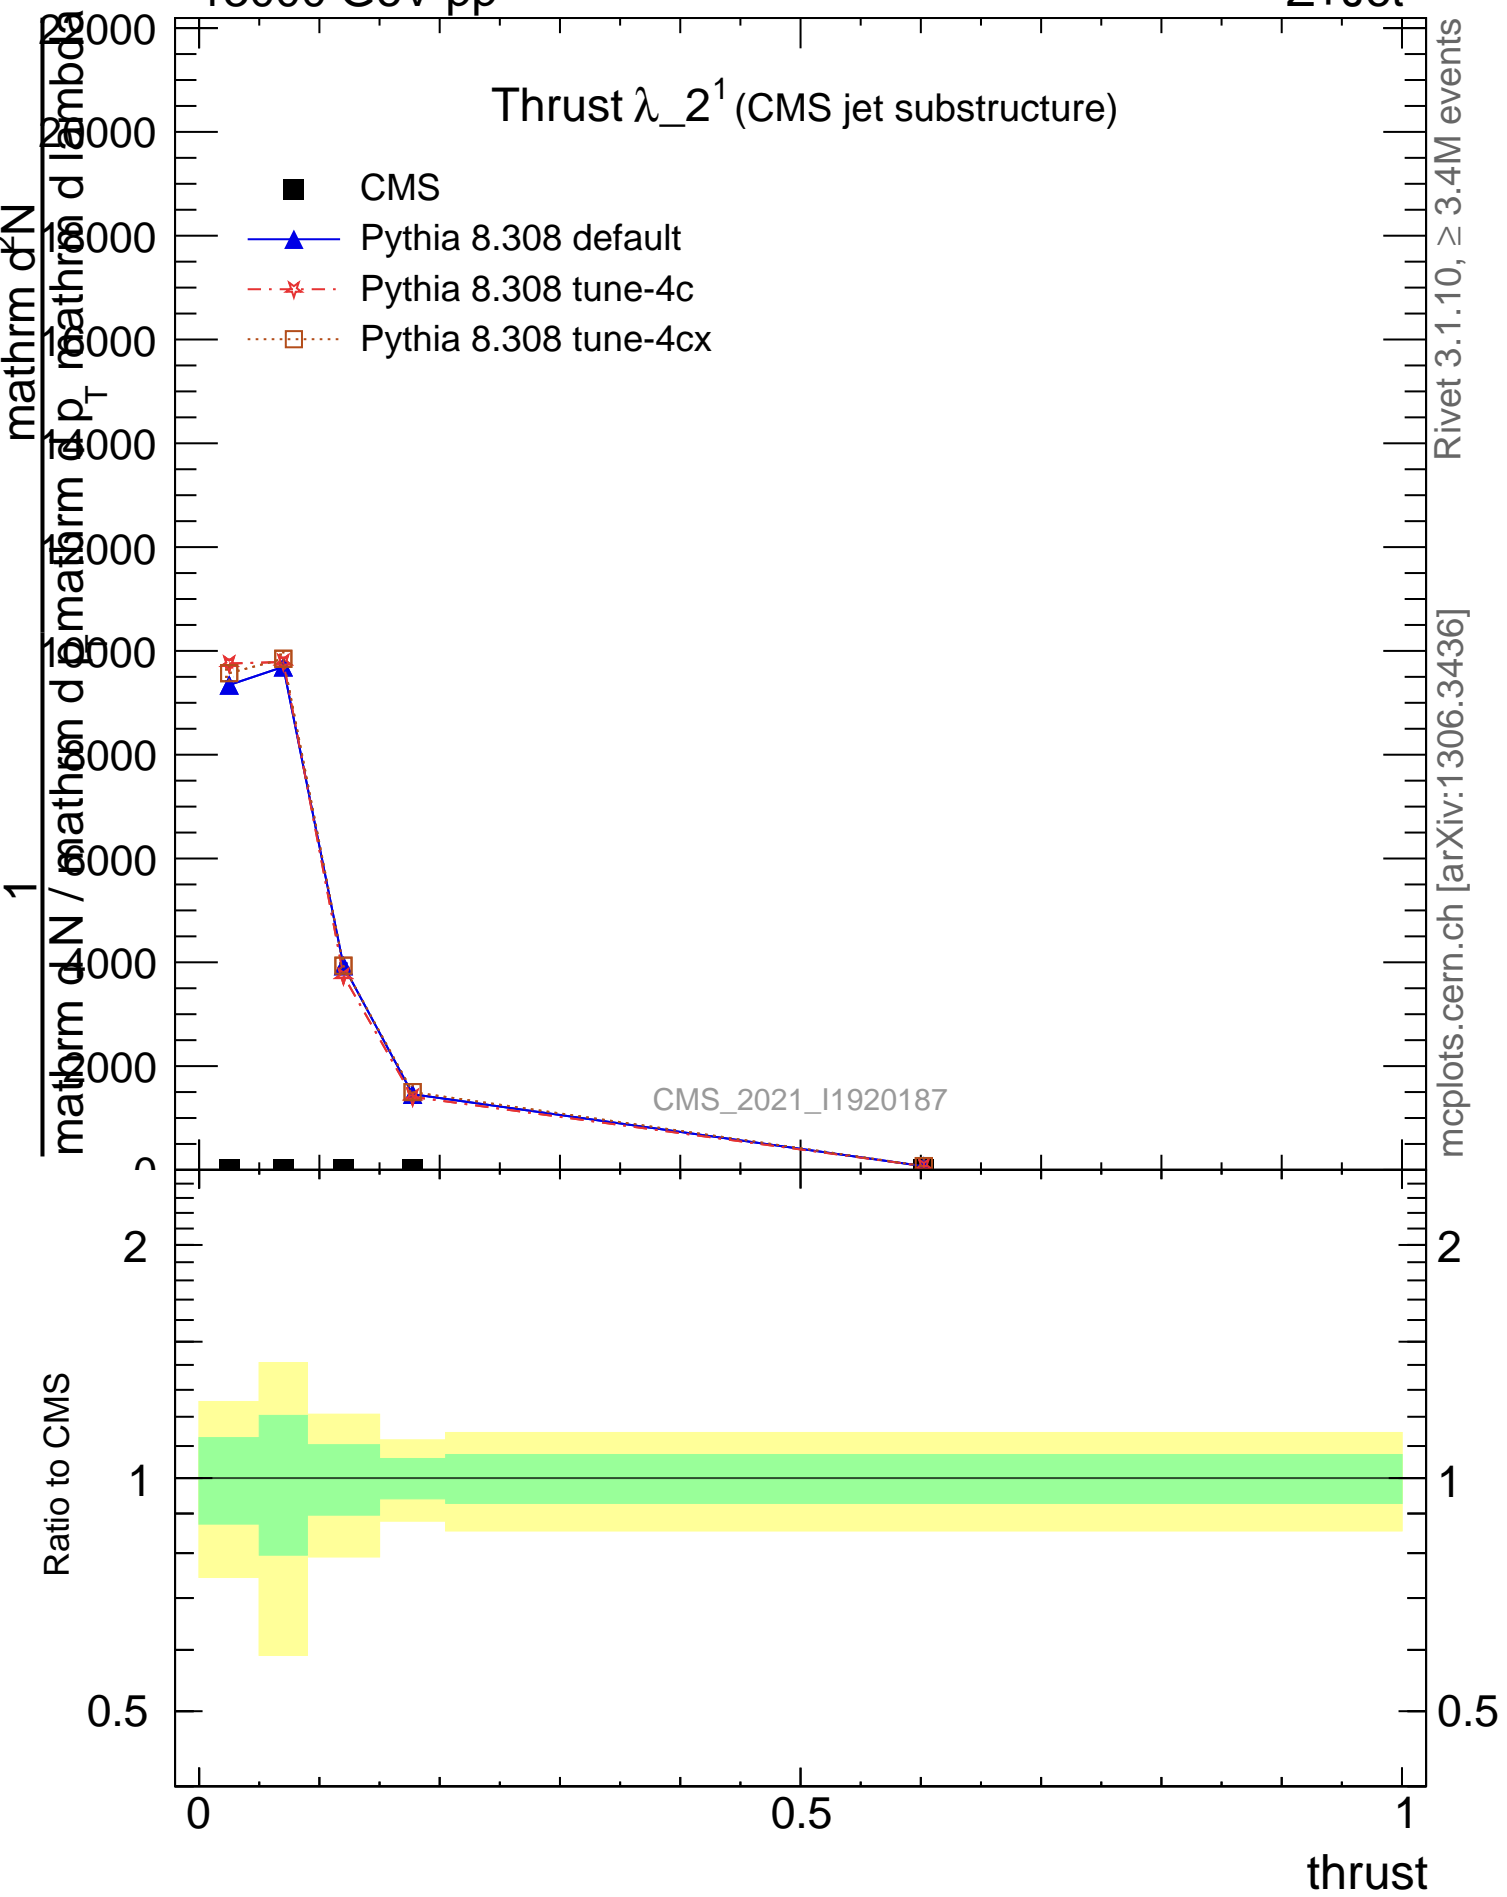

Thrust  $\lambda_{2^1}$  (CMS jet substructure)

- CMS
- ▲ Pythia 8.308 default
- ★ Pythia 8.308 tune-4c
- Pythia 8.308 tune-4cx

CMS\_2021\_I1920187

mcplots.cern.ch [arXiv:1306.3436]

Rivet 3.1.10, ≥ 3.4M events