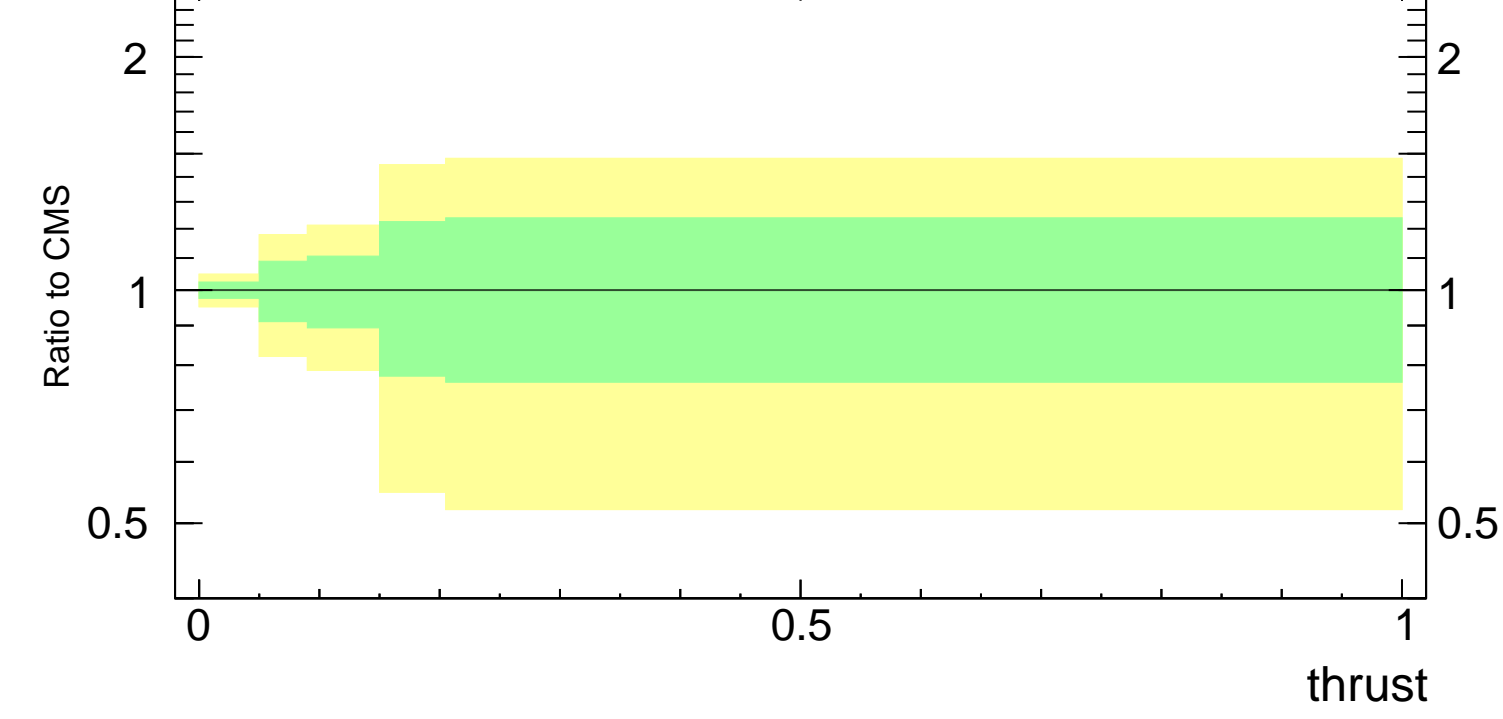

Thrust λ_{2^1} (CMS jet substructure)

- CMS
- ▲ Pythia 8.308 default
- * Pythia 8.308 tune-4c
- Pythia 8.308 tune-4cx

Rivet 3.1.10, ≥ 2.6M events
mcplots.cern.ch [arXiv:1306.3436]