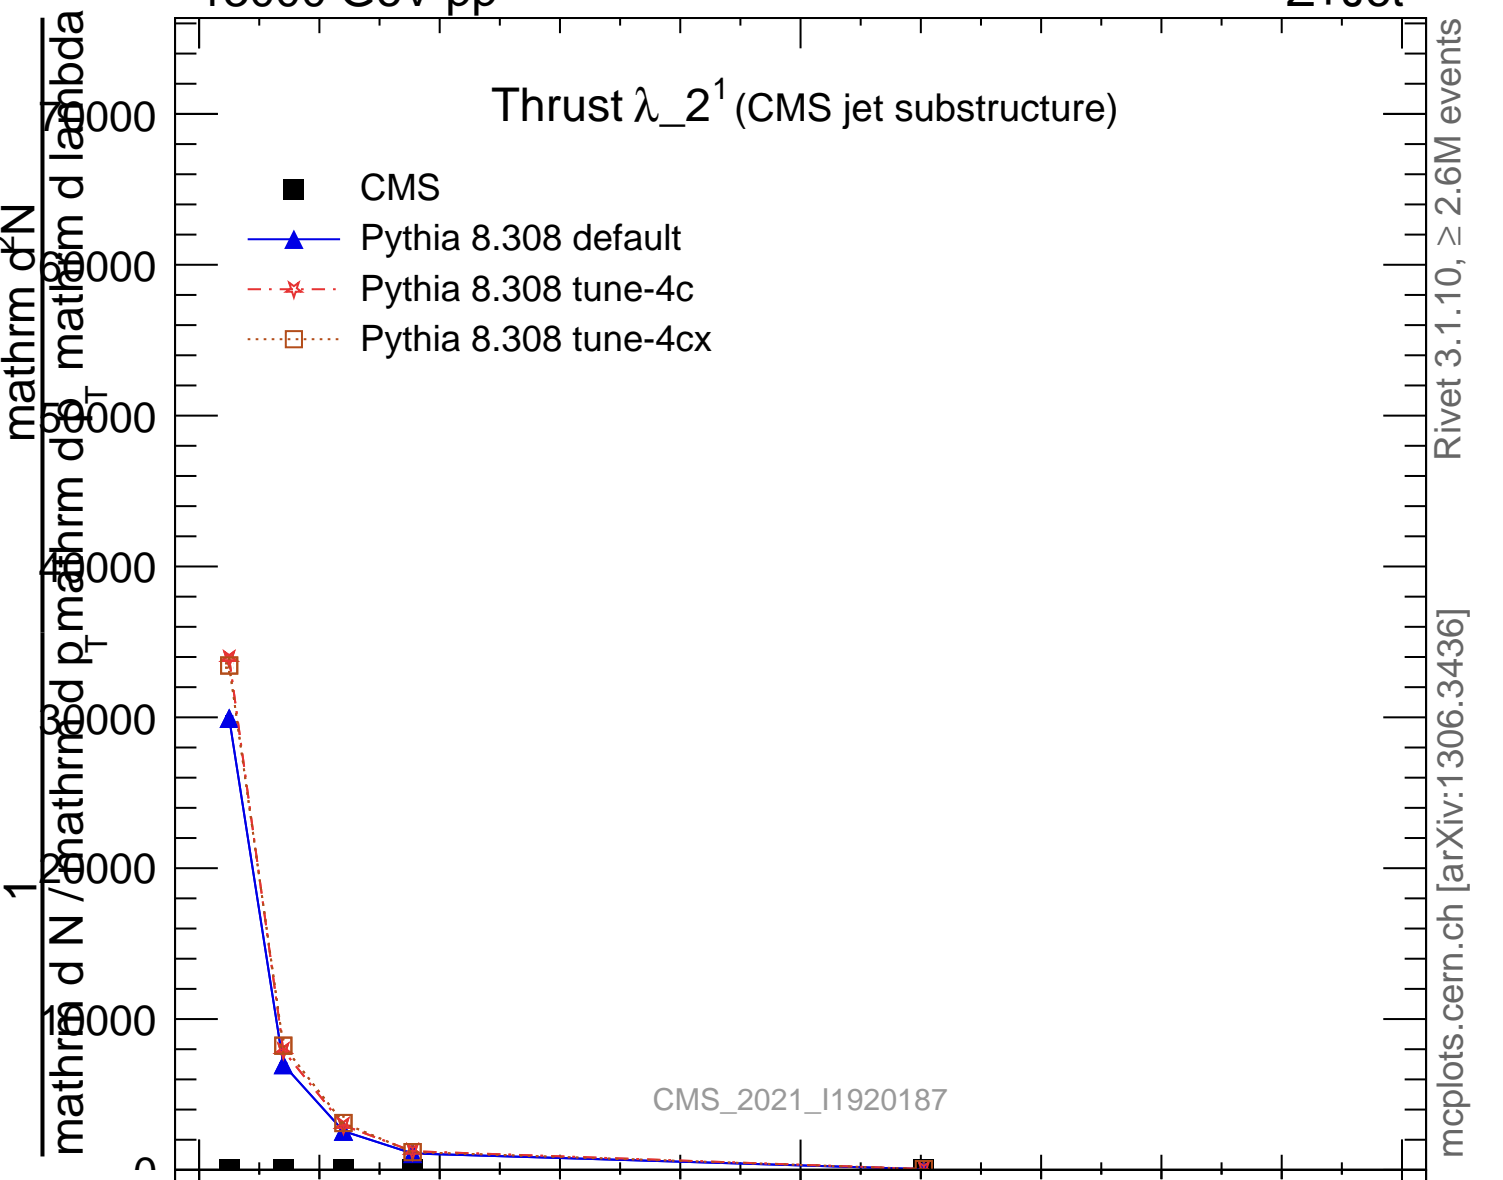

Thrust λ_{2^1} (CMS jet substructure)

- CMS
- ▲ Pythia 8.308 default
- * Pythia 8.308 tune-4c
- Pythia 8.308 tune-4cx

Rivet 3.1.10, ≥ 2.6M events
mcplots.cern.ch [arXiv:1306.3436]