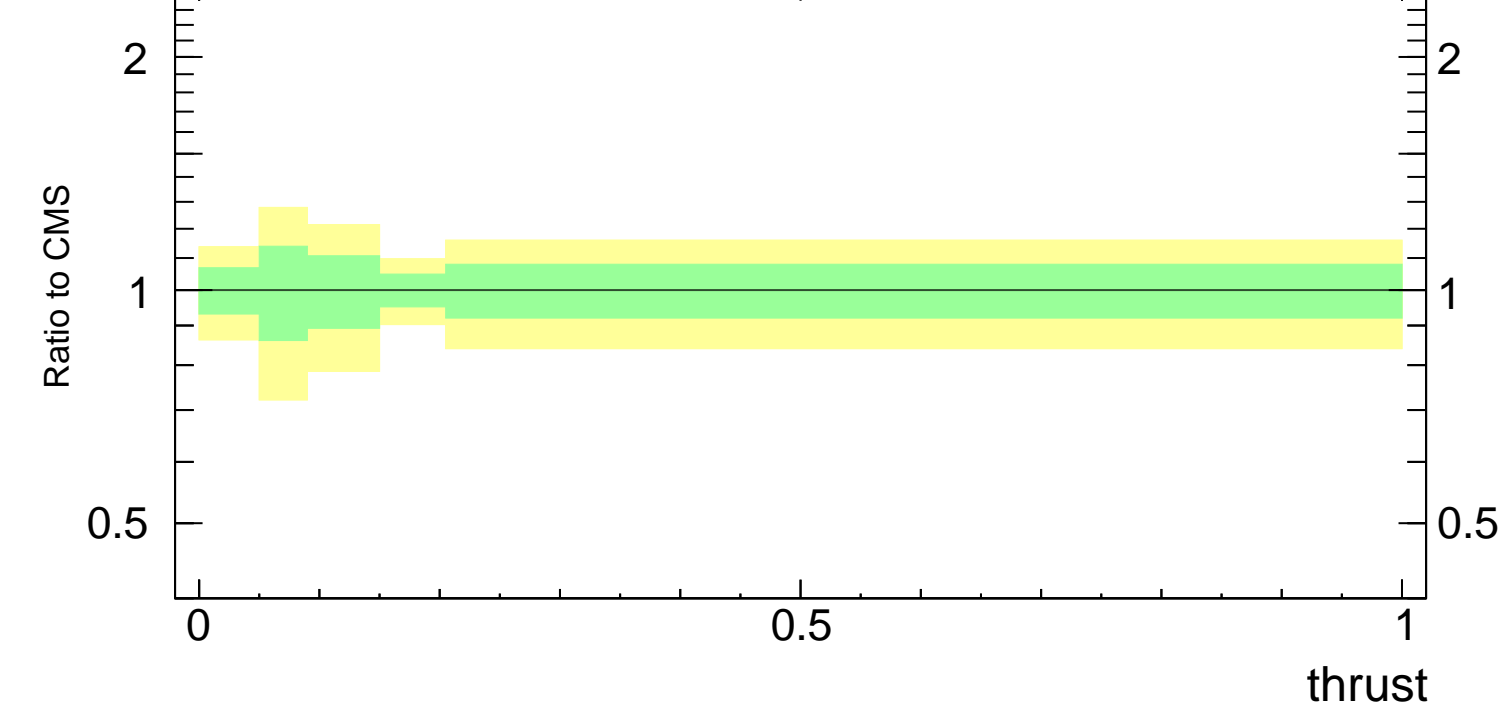

Thrust  $\lambda_2^1$  (CMS jet substructure)

- CMS
- ▲ Pythia 8.308 default
- ▲ Pythia 8.308 default-noFsr
- ▲ Pythia 8.308 default-noRap

CMS\_2021\_I1920187

mcplots.cern.ch [arXiv:1306.3436]

Rivet 3.1.10,  $\geq 3.2M$  events