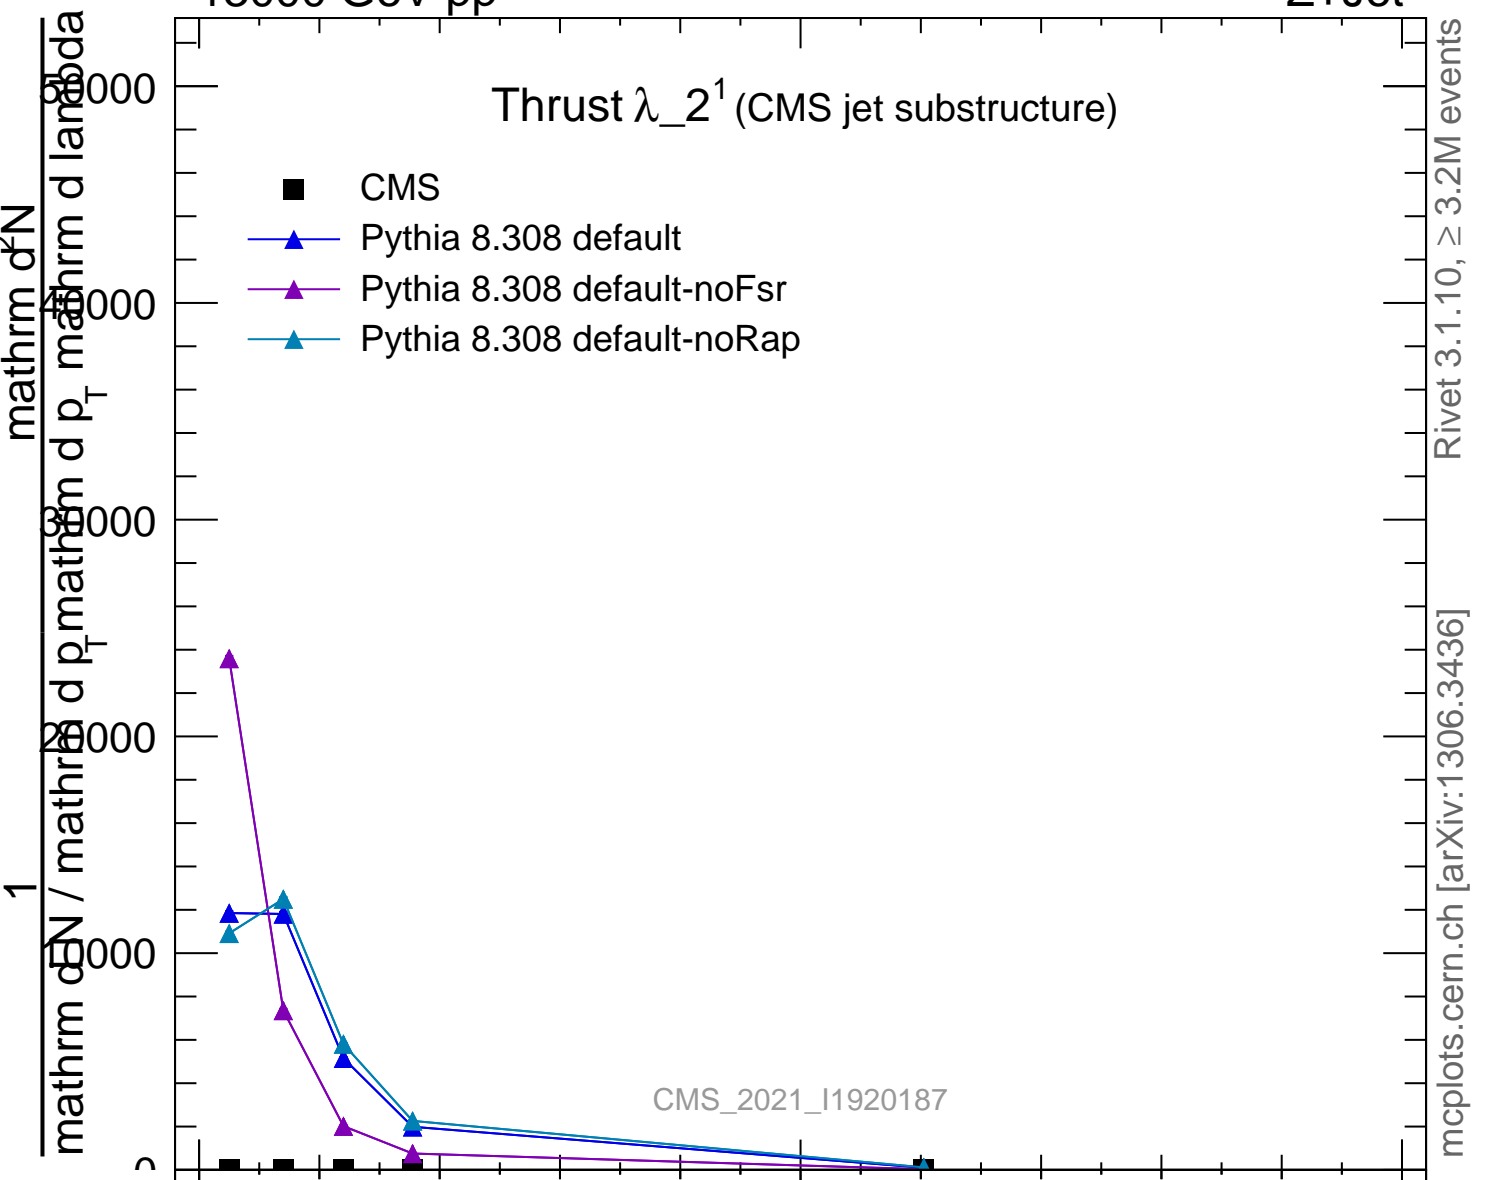

Thrust  $\lambda_2^1$  (CMS jet substructure)

- CMS
- ▲ Pythia 8.308 default
- ▲ Pythia 8.308 default-noFsr
- ▲ Pythia 8.308 default-noRap

CMS\_2021\_I1920187

mcplots.cern.ch [arXiv:1306.3436]

Rivet 3.1.10,  $\geq 3.2M$  events