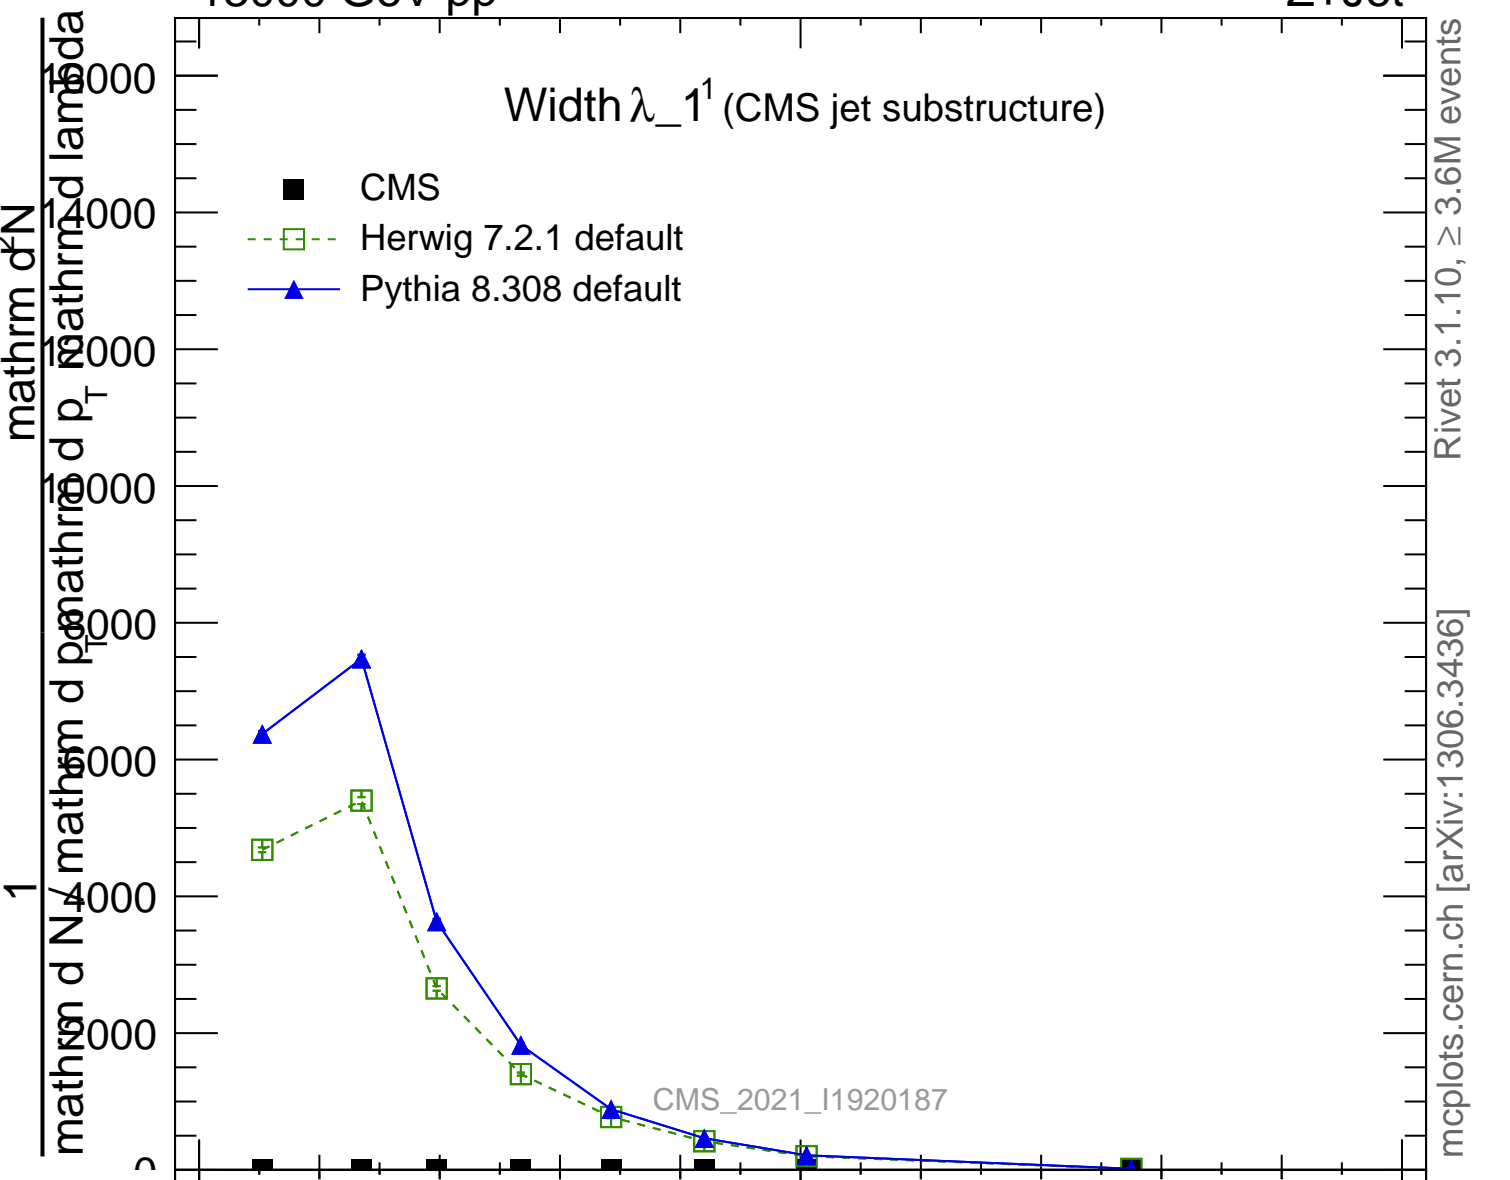

Width  $\lambda_{-1}$  (CMS jet substructure)

- CMS
- - □ Herwig 7.2.1 default
- - ▲ Pythia 8.308 default

CMS\_2021\_I1920187