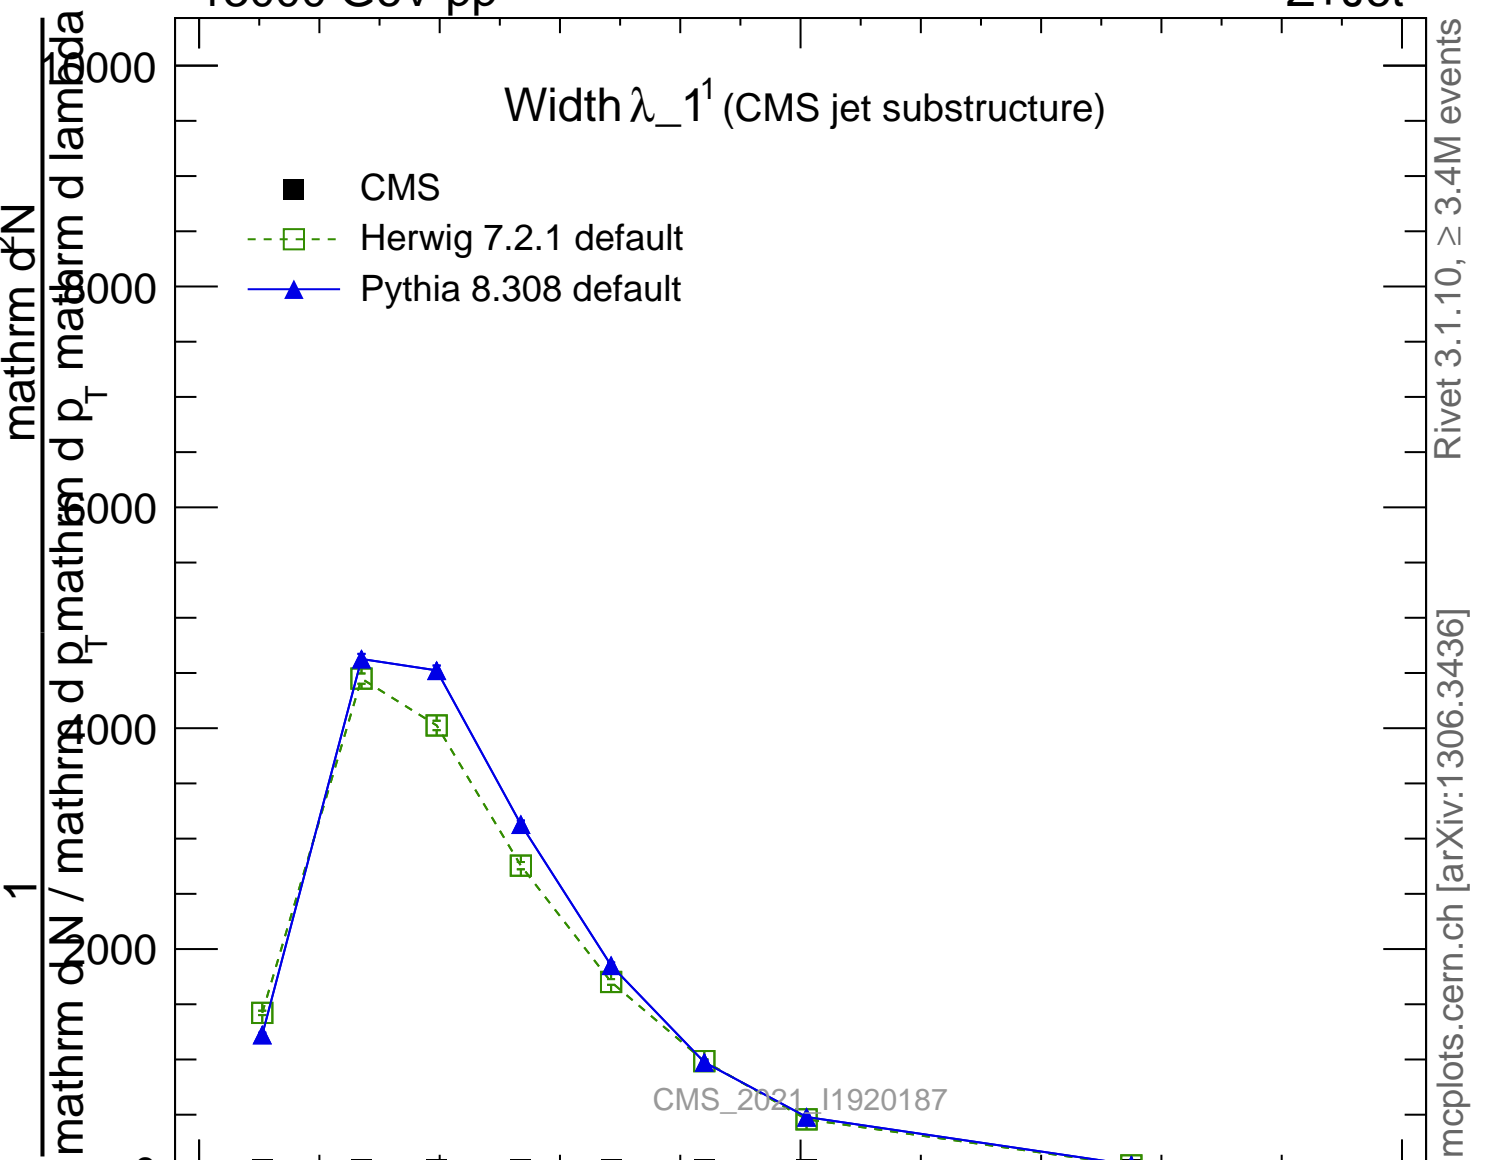

Width λ_{-1}^1 (CMS jet substructure)

- CMS
- - □ Herwig 7.2.1 default
- - ▲ Pythia 8.308 default

mcplots.cern.ch [arXiv:1306.3436]

Rivet 3.1.10, ≥ 3.4M events