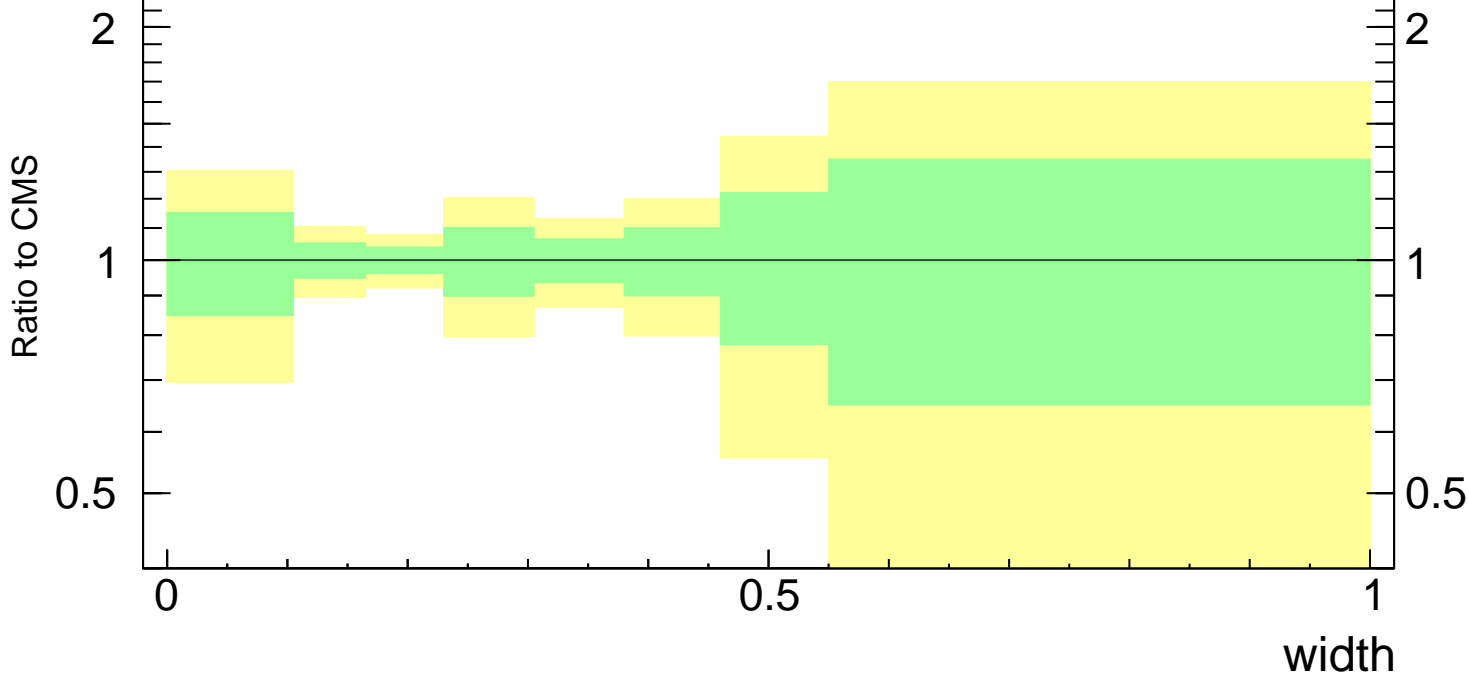

Width λ_{-1}^1 (CMS jet substructure)

- CMS
- - □ Herwig 7.2.1 default
- - ▲ Pythia 8.308 default

mcplots.cern.ch [arXiv:1306.3436]

Rivet 3.1.10, ≥ 3.4M events