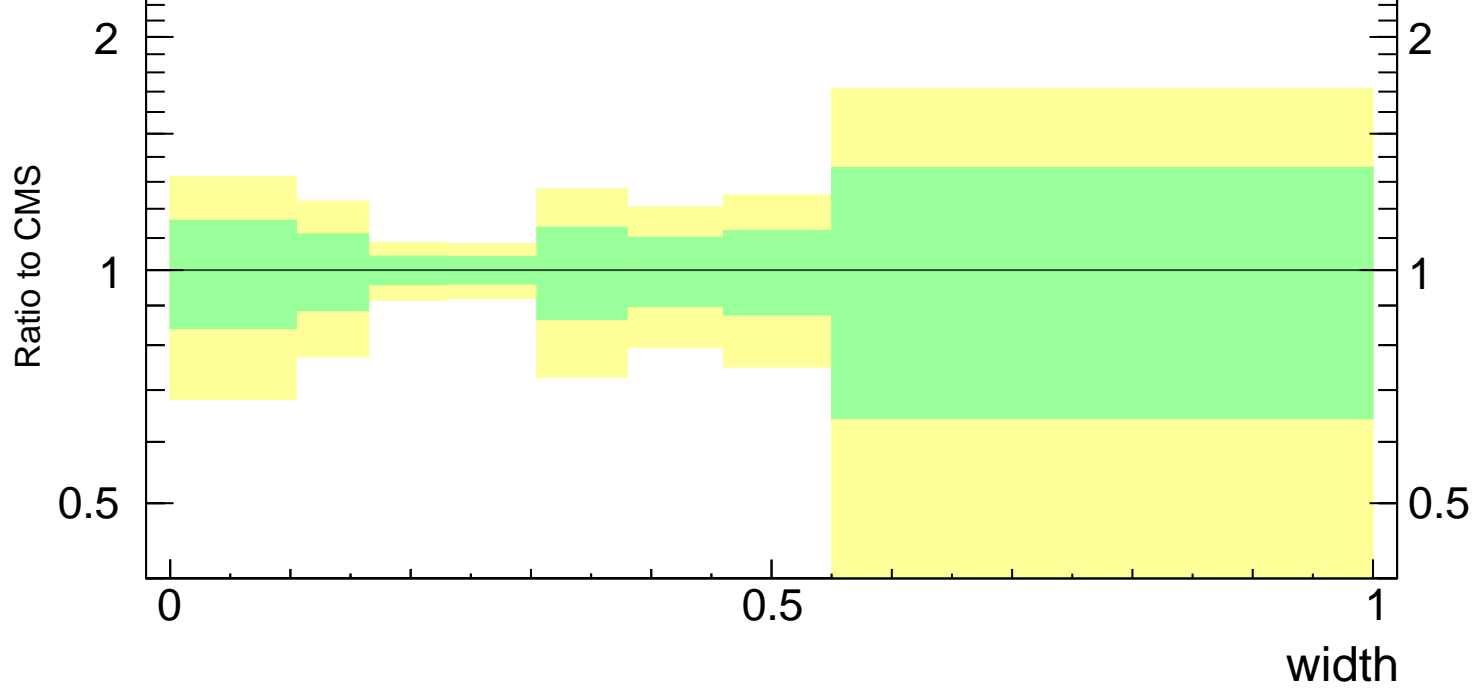

Width λ_{-1} (CMS jet substructure)

- CMS
- - □ Herwig 7.2.1 default
- - ▲ Pythia 8.308 default

Rivet 3.1.10, ≥ 3.3M events
mcplots.cern.ch [arXiv:1306.3436]

CMS 2021_11920187