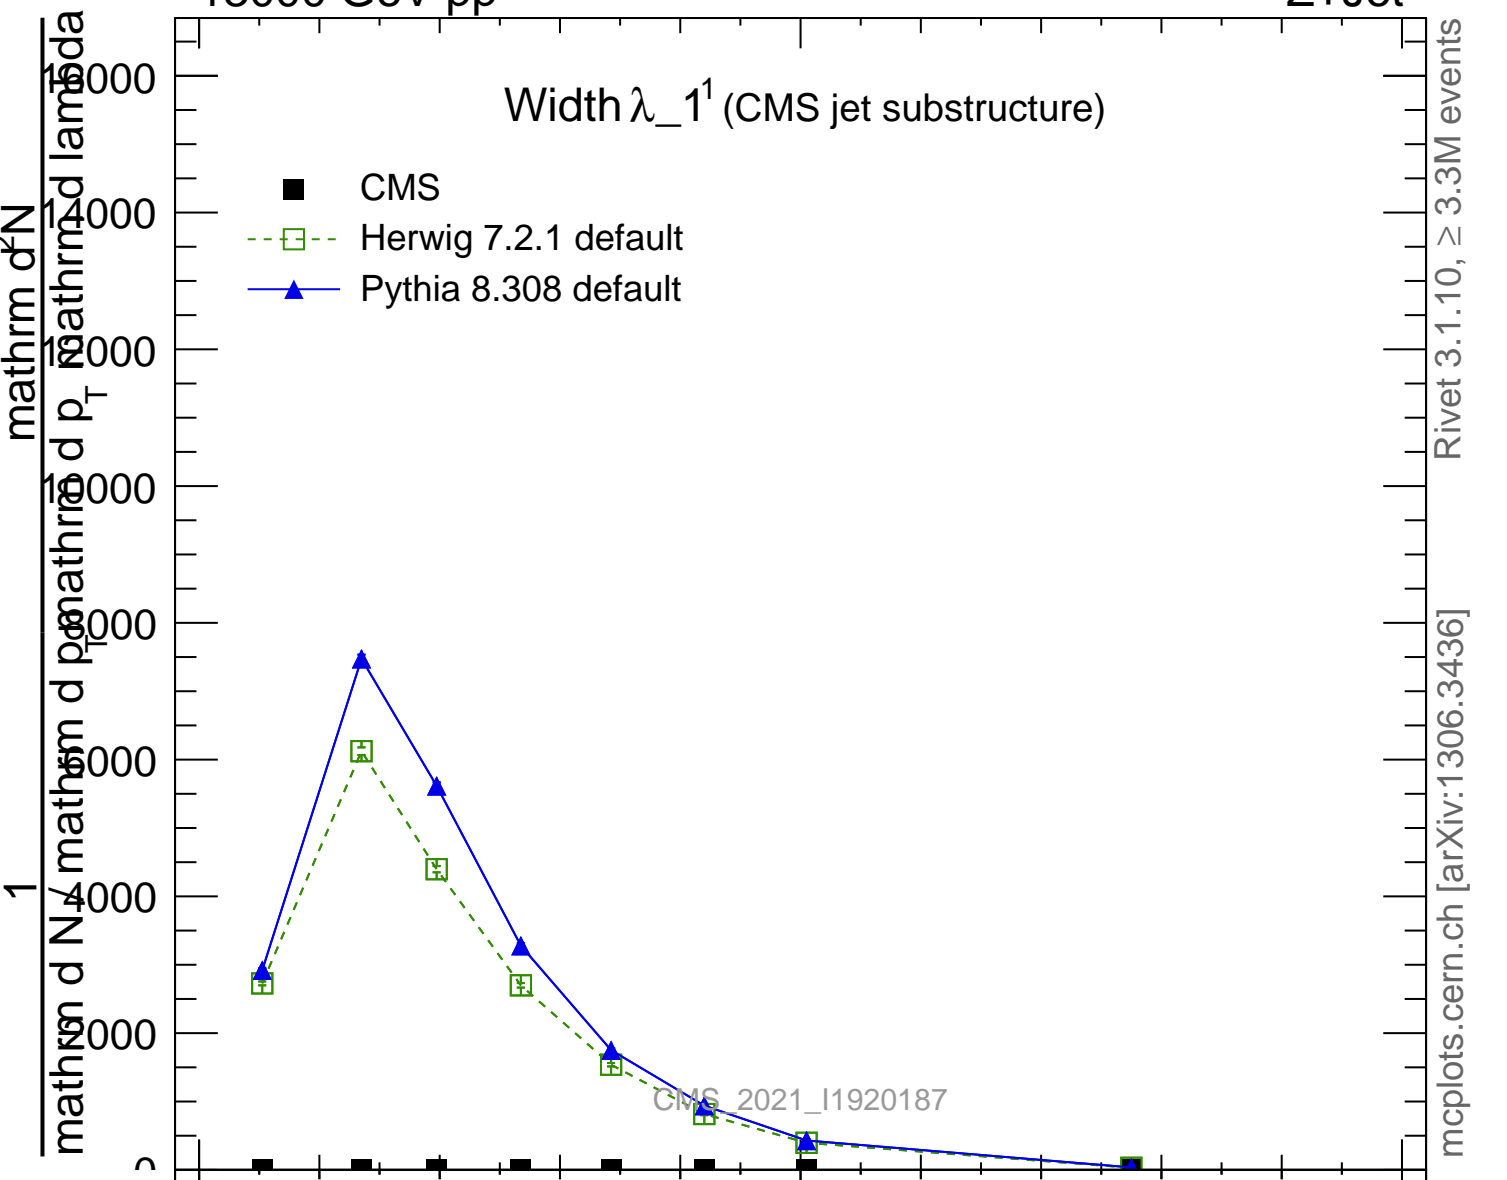

Width λ_{-1} (CMS jet substructure)

- CMS
- - □ Herwig 7.2.1 default
- - ▲ Pythia 8.308 default

Rivet 3.1.10, ≥ 3.3M events
mcplots.cern.ch [arXiv:1306.3436]

CMS 2021_11920187