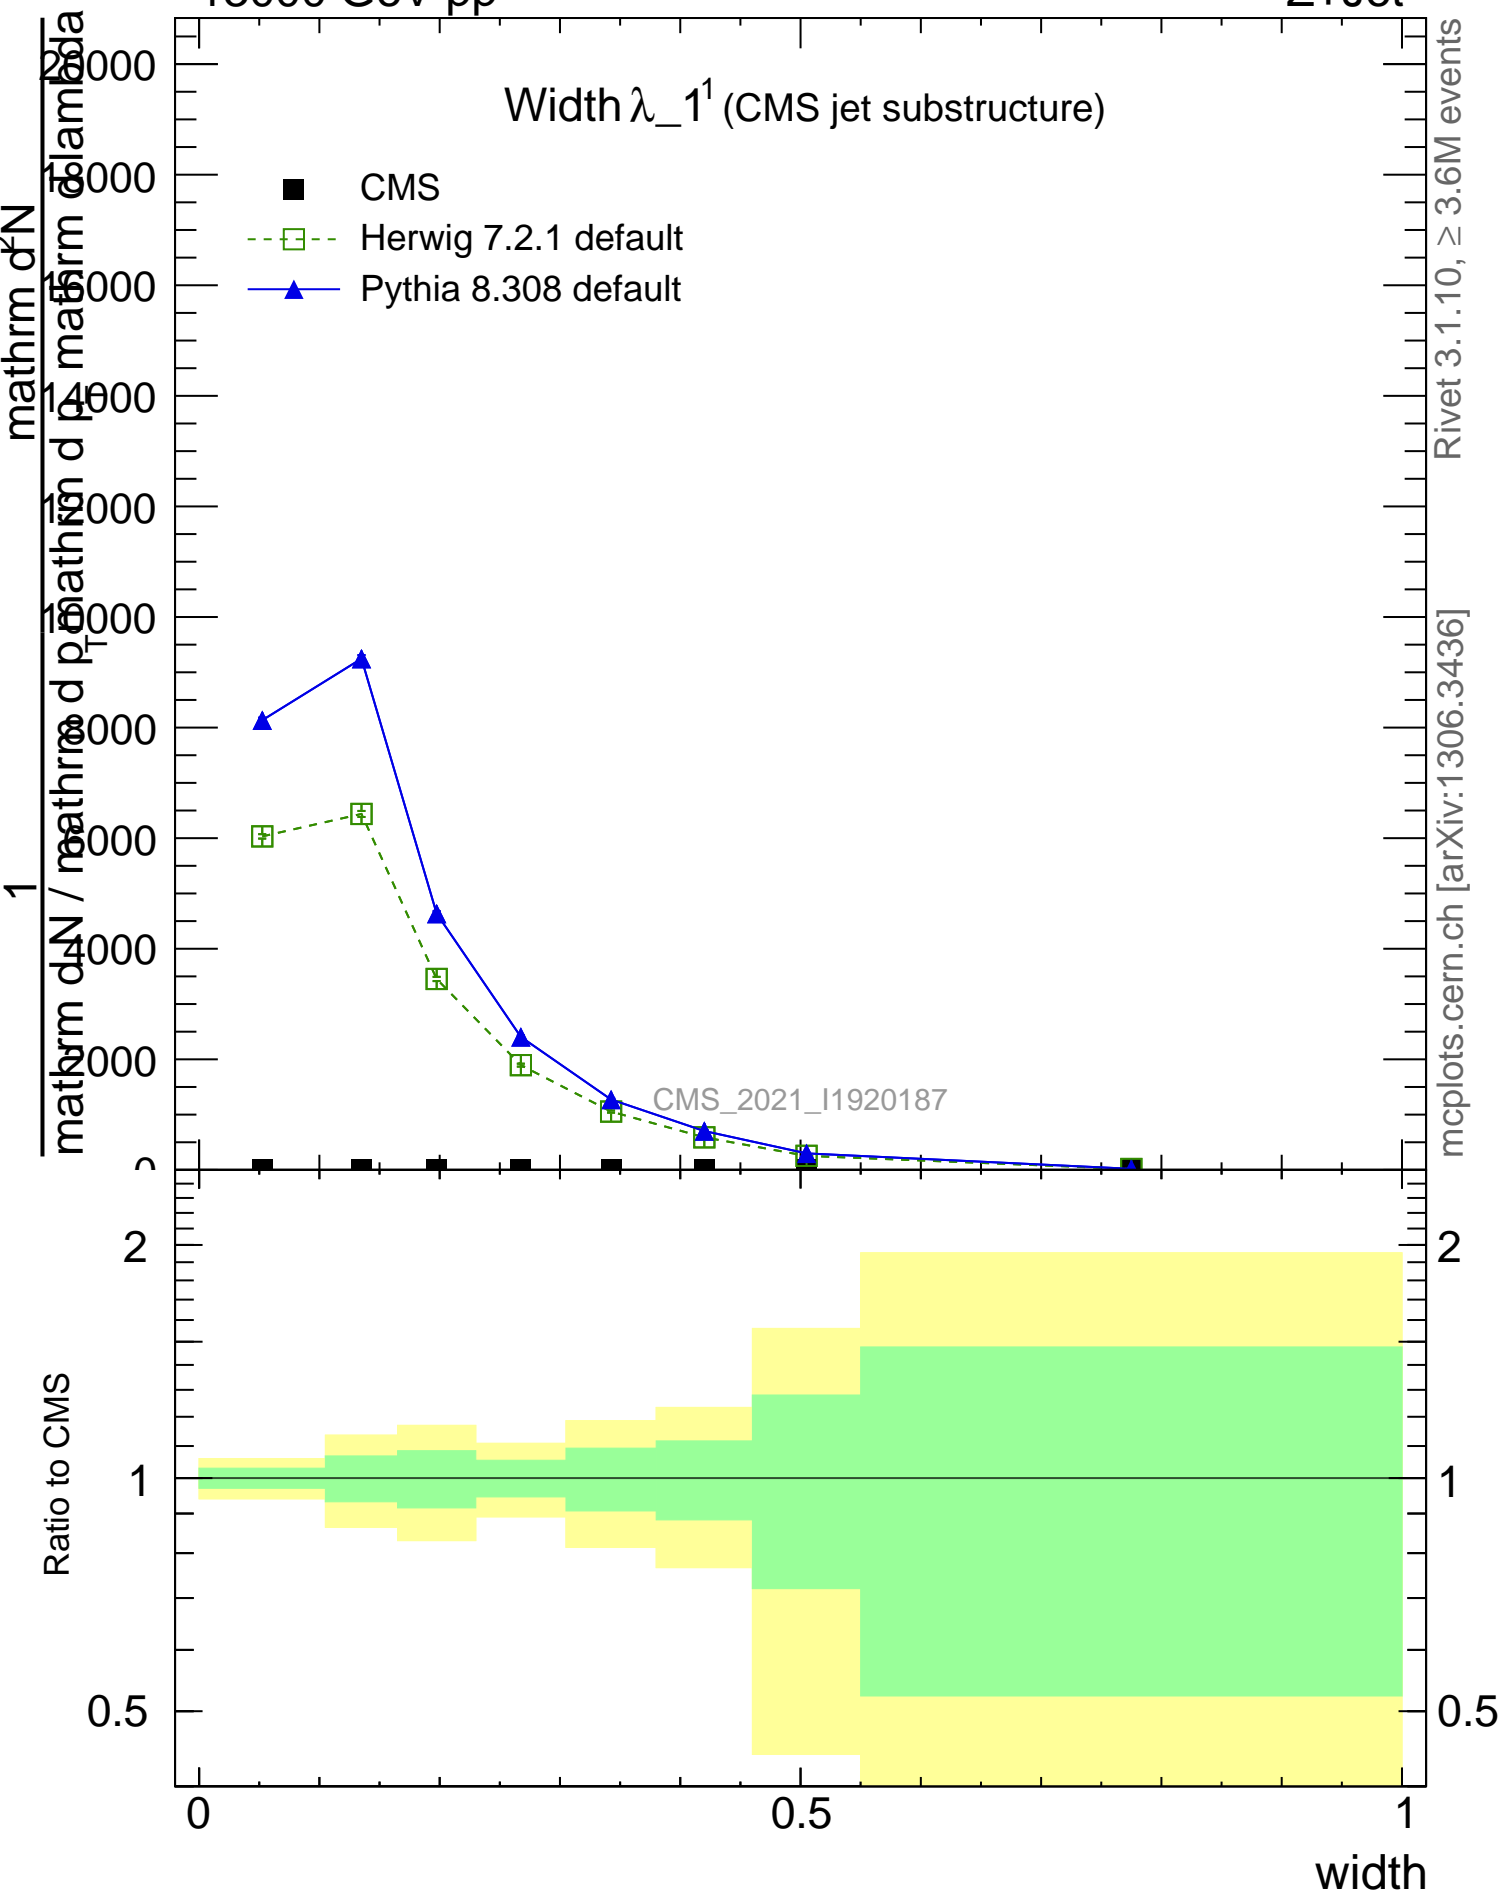

Width λ_{-1} (CMS jet substructure)

- CMS
- - □ Herwig 7.2.1 default
- - ▲ Pythia 8.308 default

mcplots.cern.ch [arXiv:1306.3436]

Rivet 3.1.10, ≥ 3.6M events

CMS_2021_I1920187