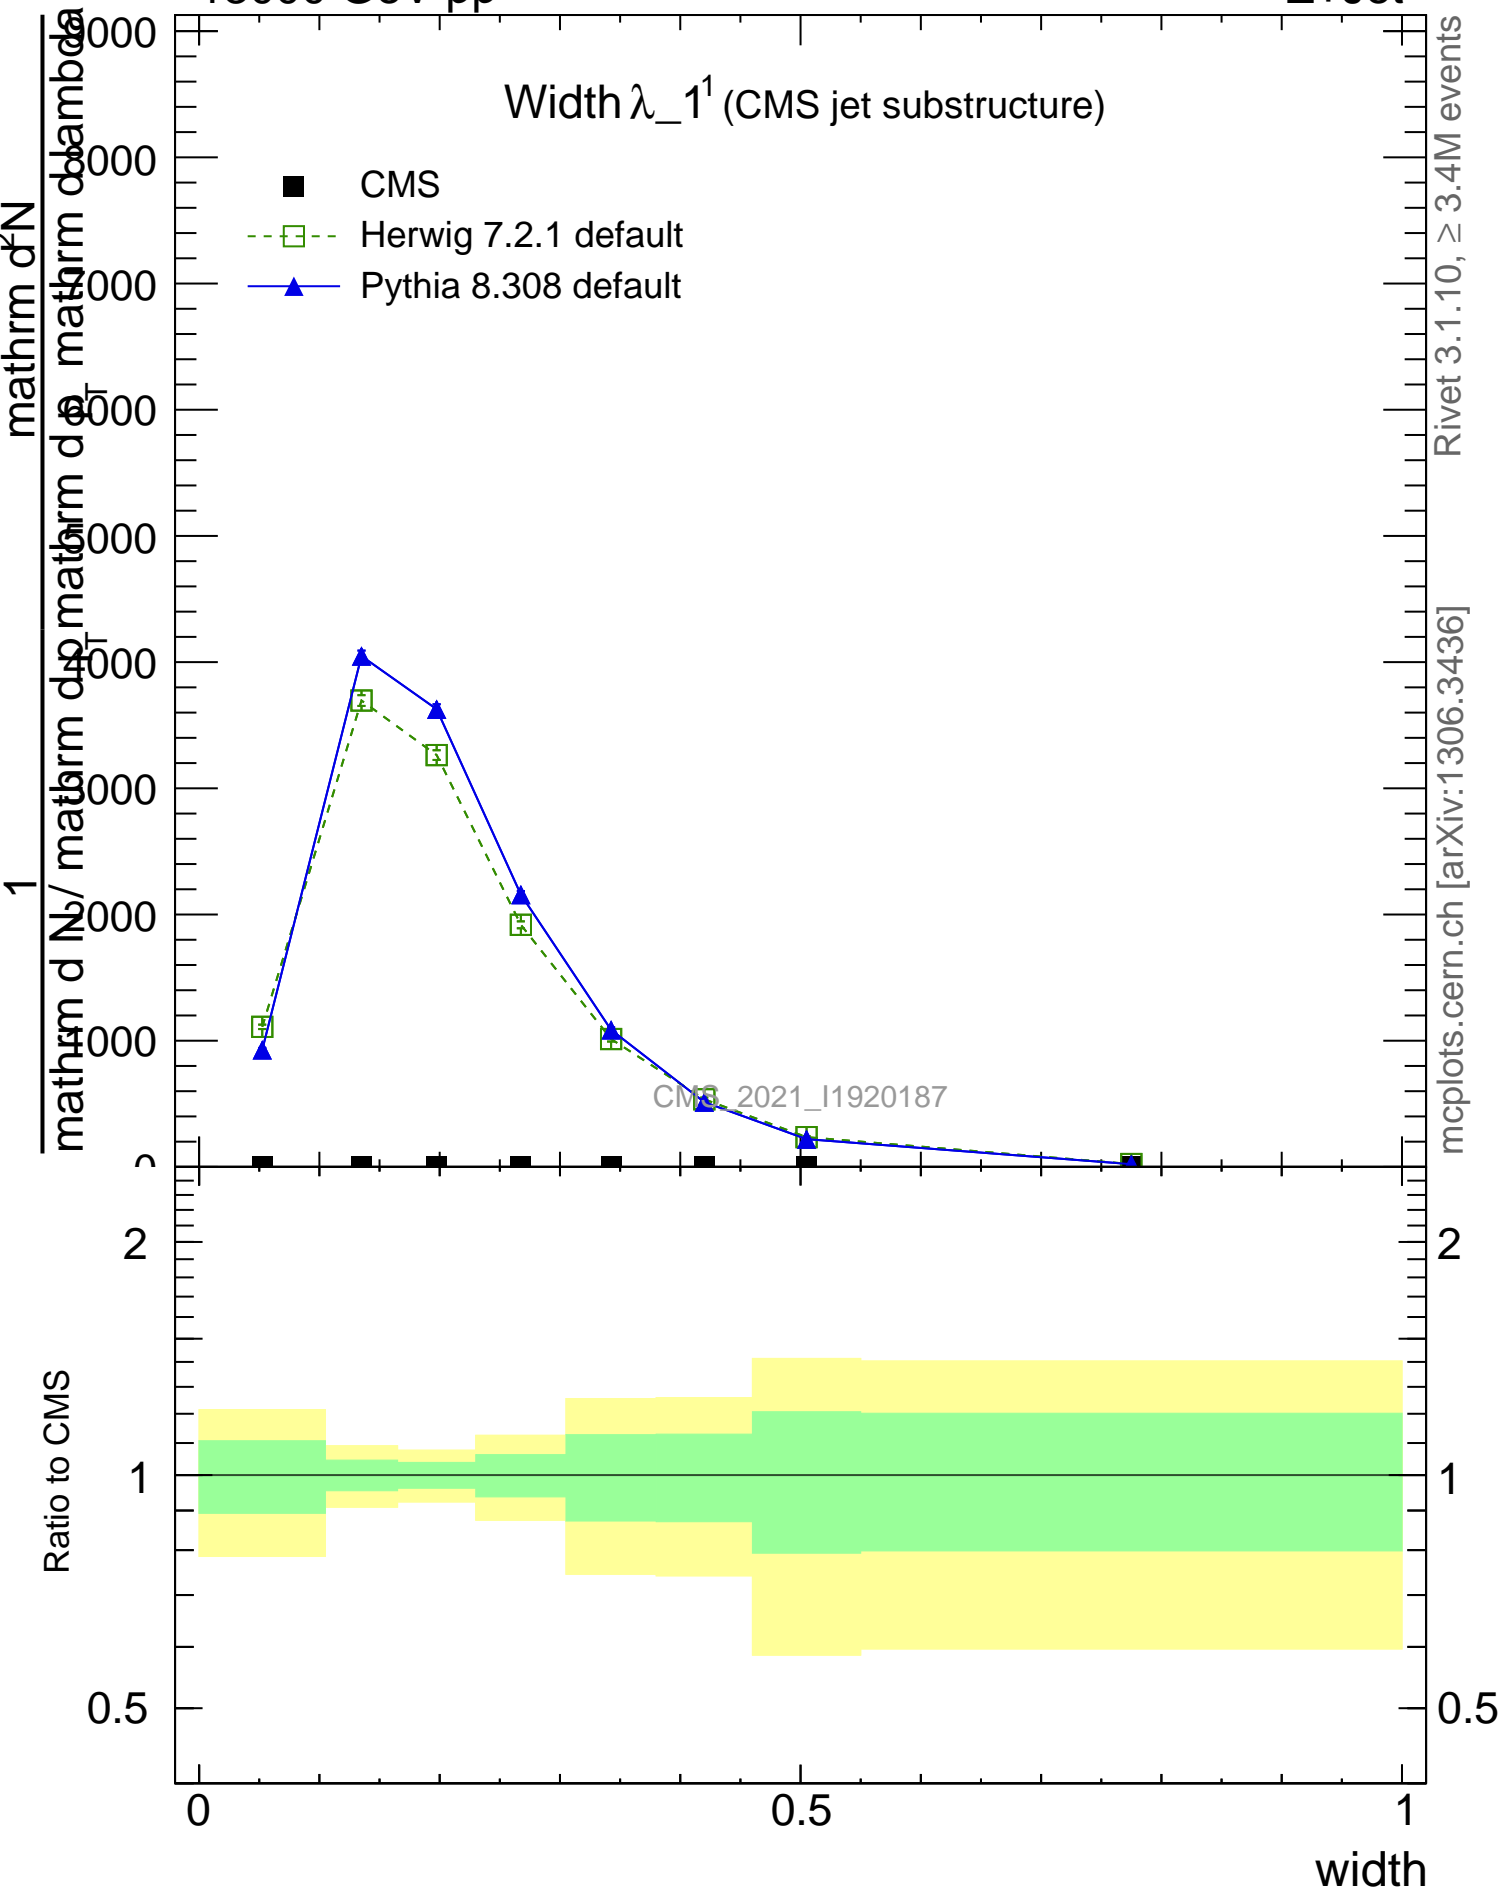

Width λ_{-1} (CMS jet substructure)

- CMS
- - □ Herwig 7.2.1 default
- - ▲ Pythia 8.308 default

Rivet 3.1.10, $\geq 3.4M$ events

mcplots.cern.ch [arXiv:1306.3436]

CMS_2021_11920187