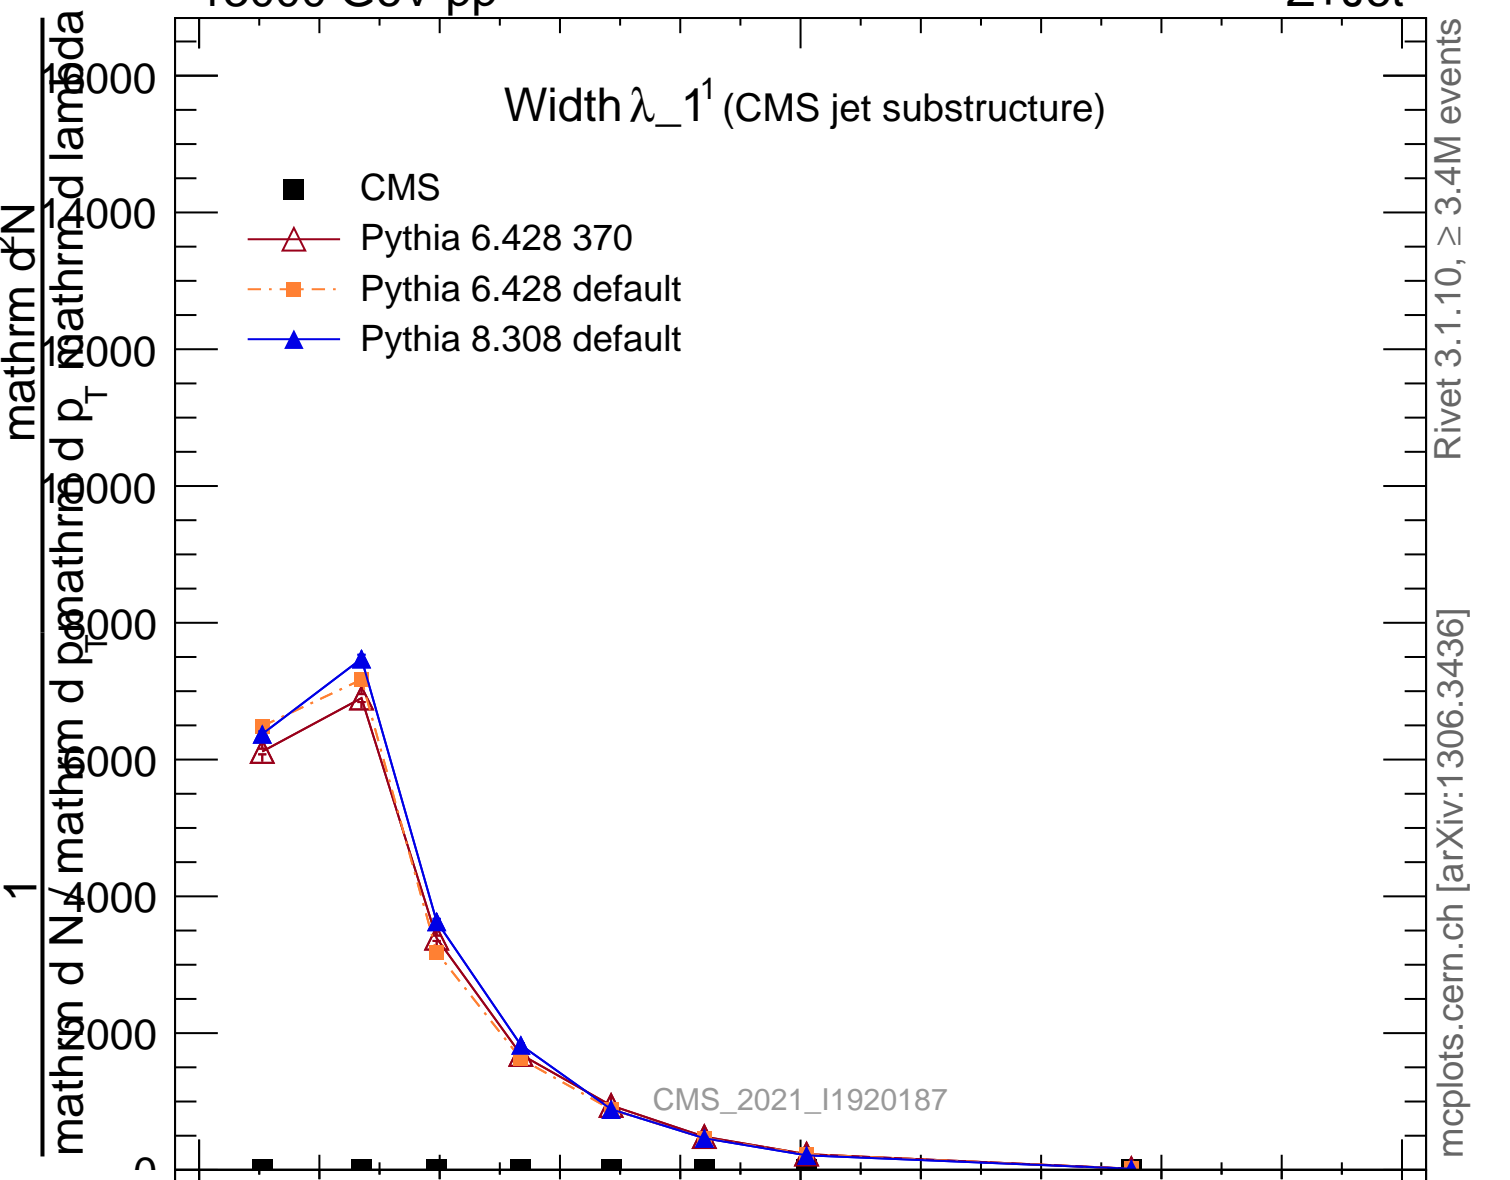

Width λ_{-1}^1 (CMS jet substructure)

- CMS
- △ Pythia 6.428 370
- Pythia 6.428 default
- ▲ Pythia 8.308 default

Rivet 3.1.10, ≥ 3.4M events

mcplots.cern.ch [arXiv:1306.3436]