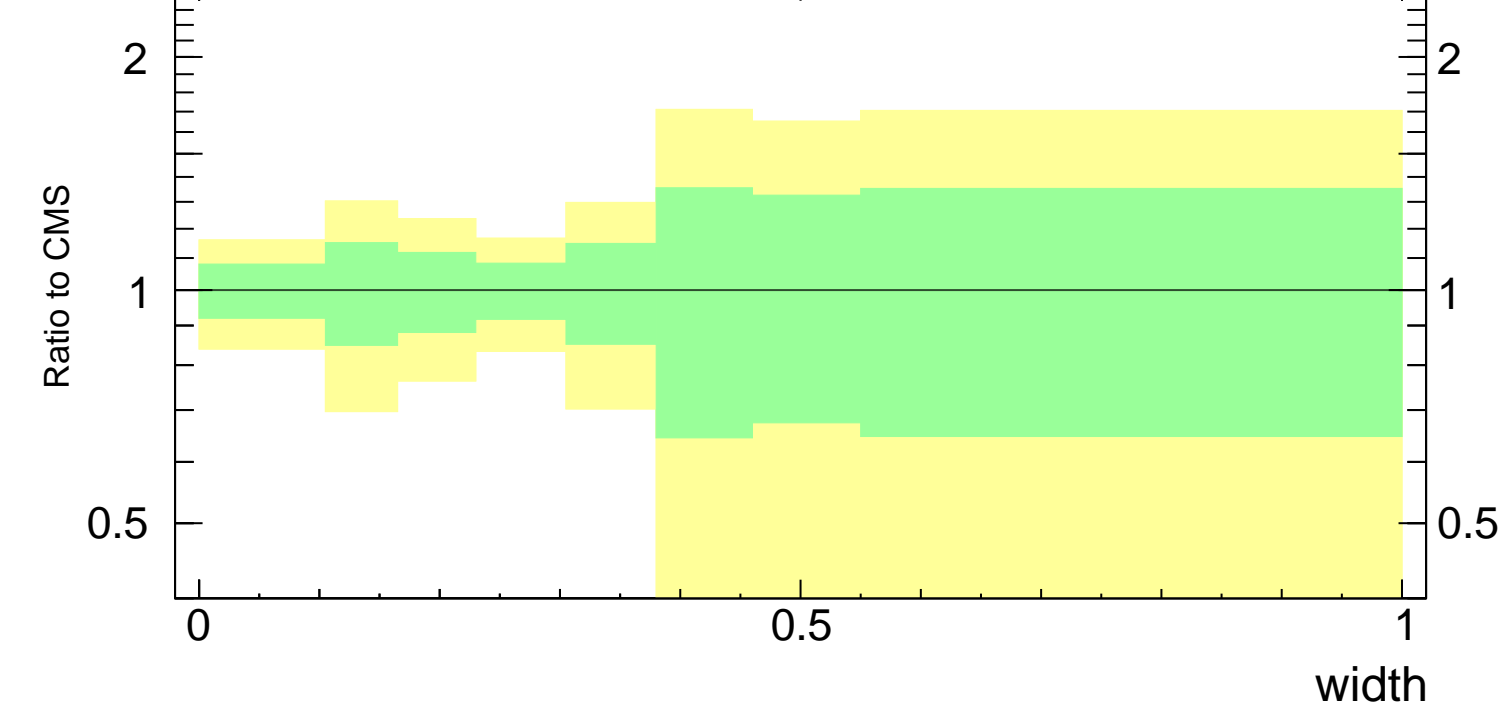

Width λ_{-1}^1 (CMS jet substructure)

- CMS
- △ Pythia 6.428 370
- Pythia 6.428 default
- ▲ Pythia 8.308 default

Rivet 3.1.10, ≥ 3.4M events

mcplots.cern.ch [arXiv:1306.3436]