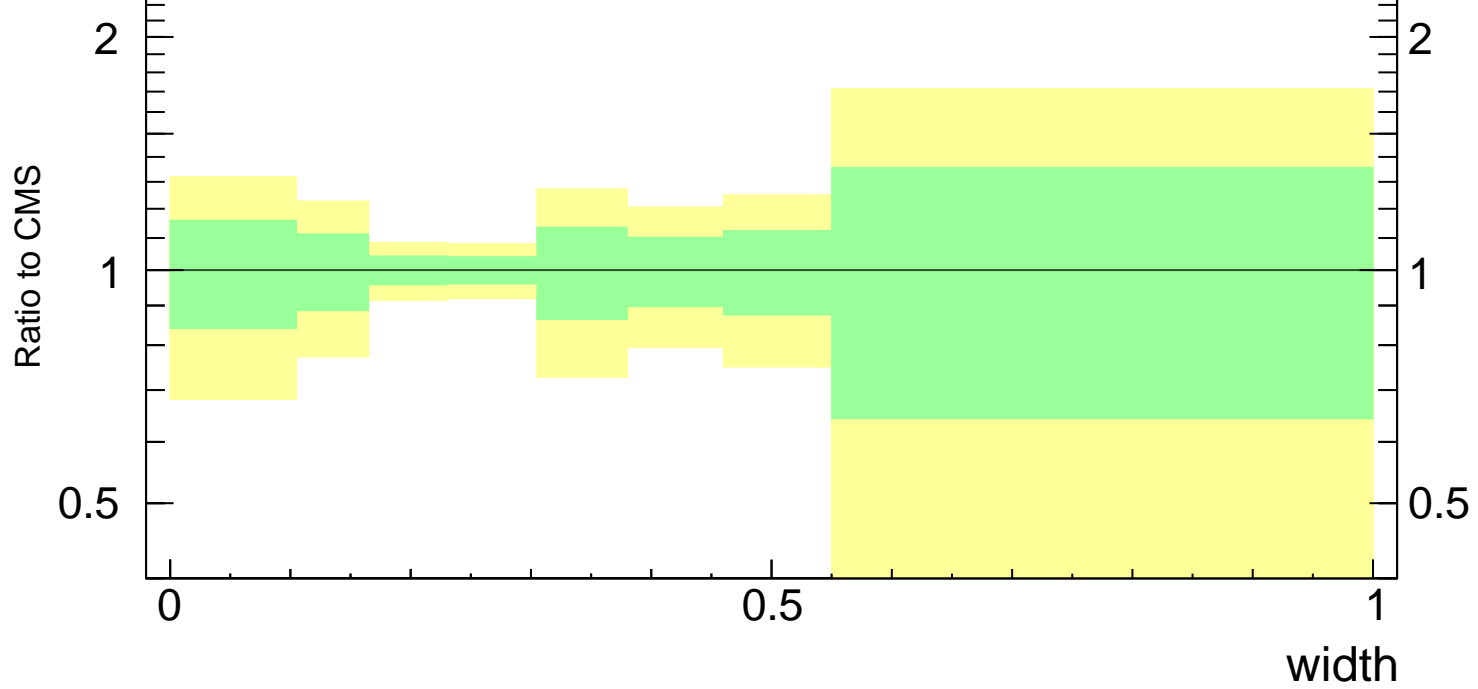

Width  $\lambda_{-1}$  (CMS jet substructure)

- CMS
- △ Pythia 6.428 370
- Pythia 6.428 default
- ▲ Pythia 8.308 default

CMS\_2021\_11920187

mcplots.cern.ch [arXiv:1306.3436]

Rivet 3.1.10, ≥ 3.3M events