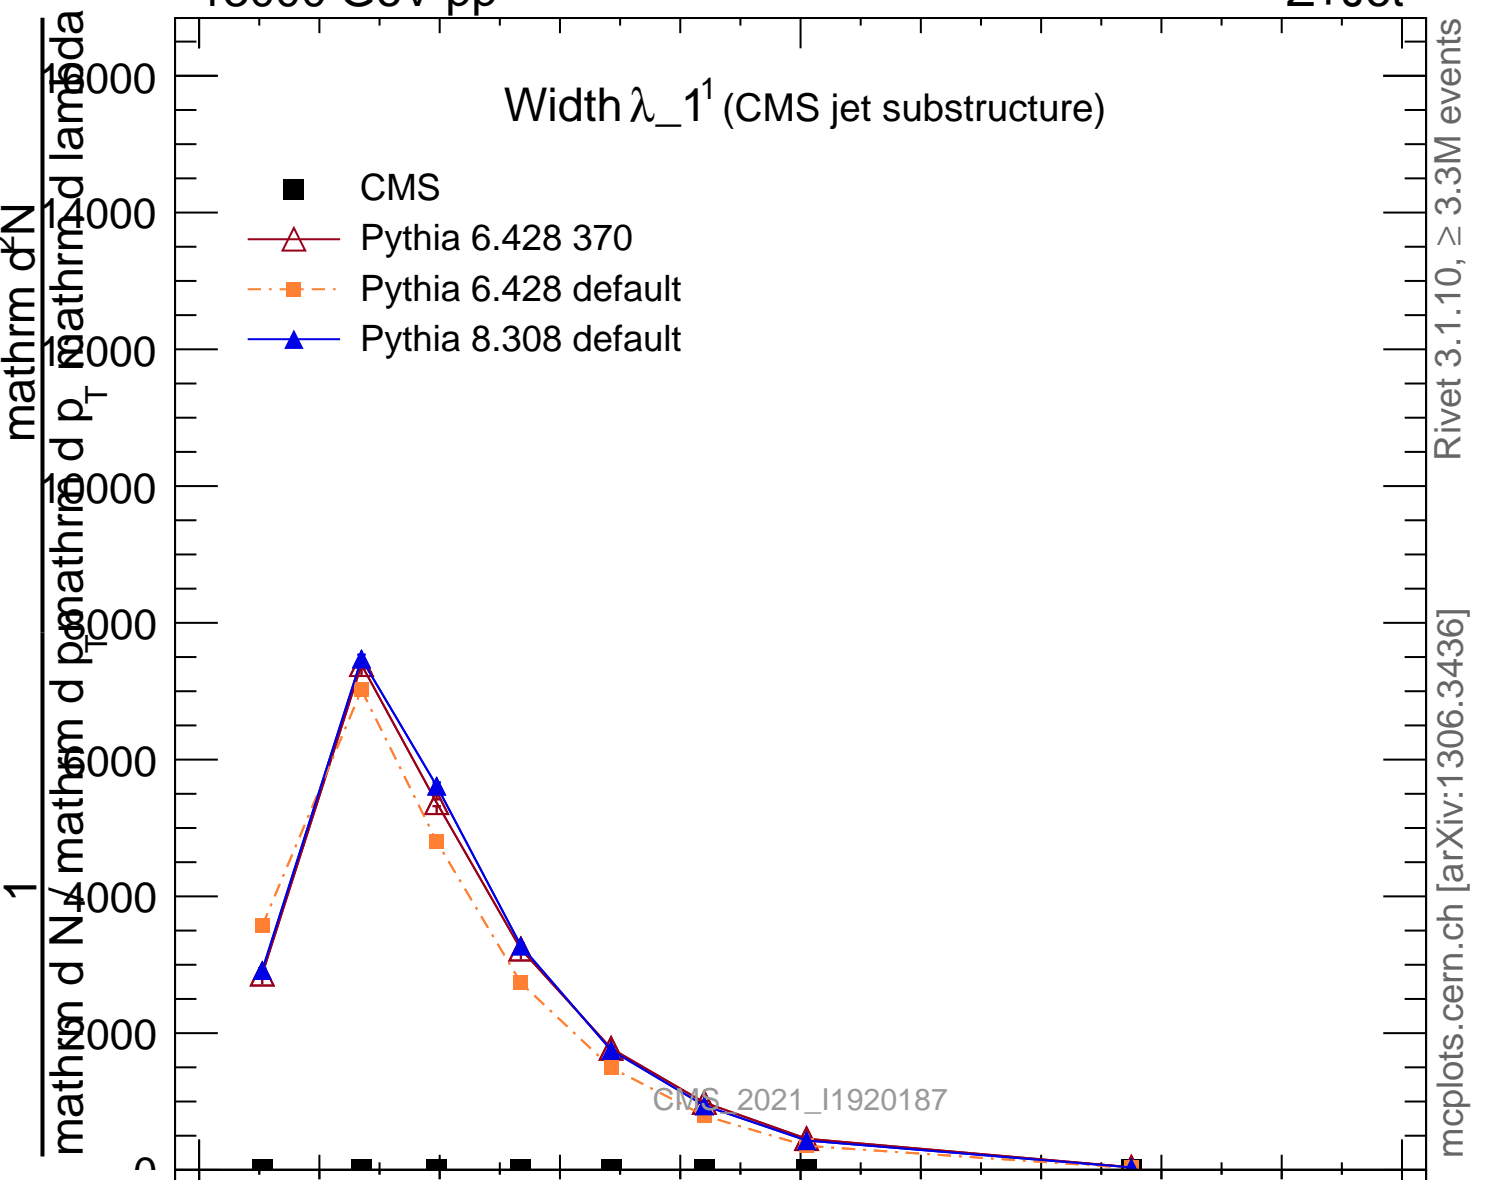

Width  $\lambda_{-1}$  (CMS jet substructure)

- CMS
- △ Pythia 6.428 370
- Pythia 6.428 default
- ▲ Pythia 8.308 default

CMS\_2021\_11920187

mcplots.cern.ch [arXiv:1306.3436]

Rivet 3.1.10, ≥ 3.3M events