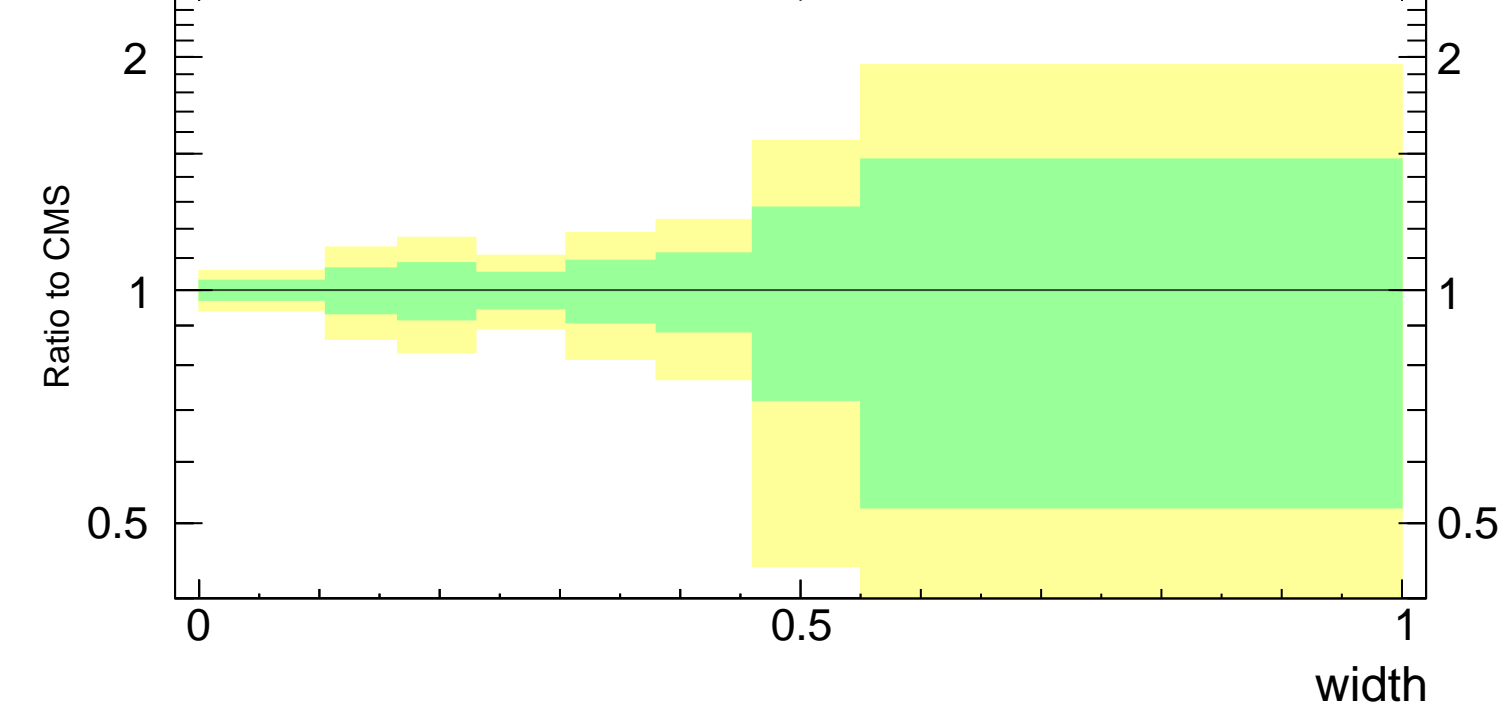

Width  $\lambda_{-1}$  (CMS jet substructure)

- CMS
- △ Pythia 6.428 370
- Pythia 6.428 default
- ▲ Pythia 8.308 default

Rivet 3.1.10, ≥ 3.4M events

mcplots.cern.ch [arXiv:1306.3436]