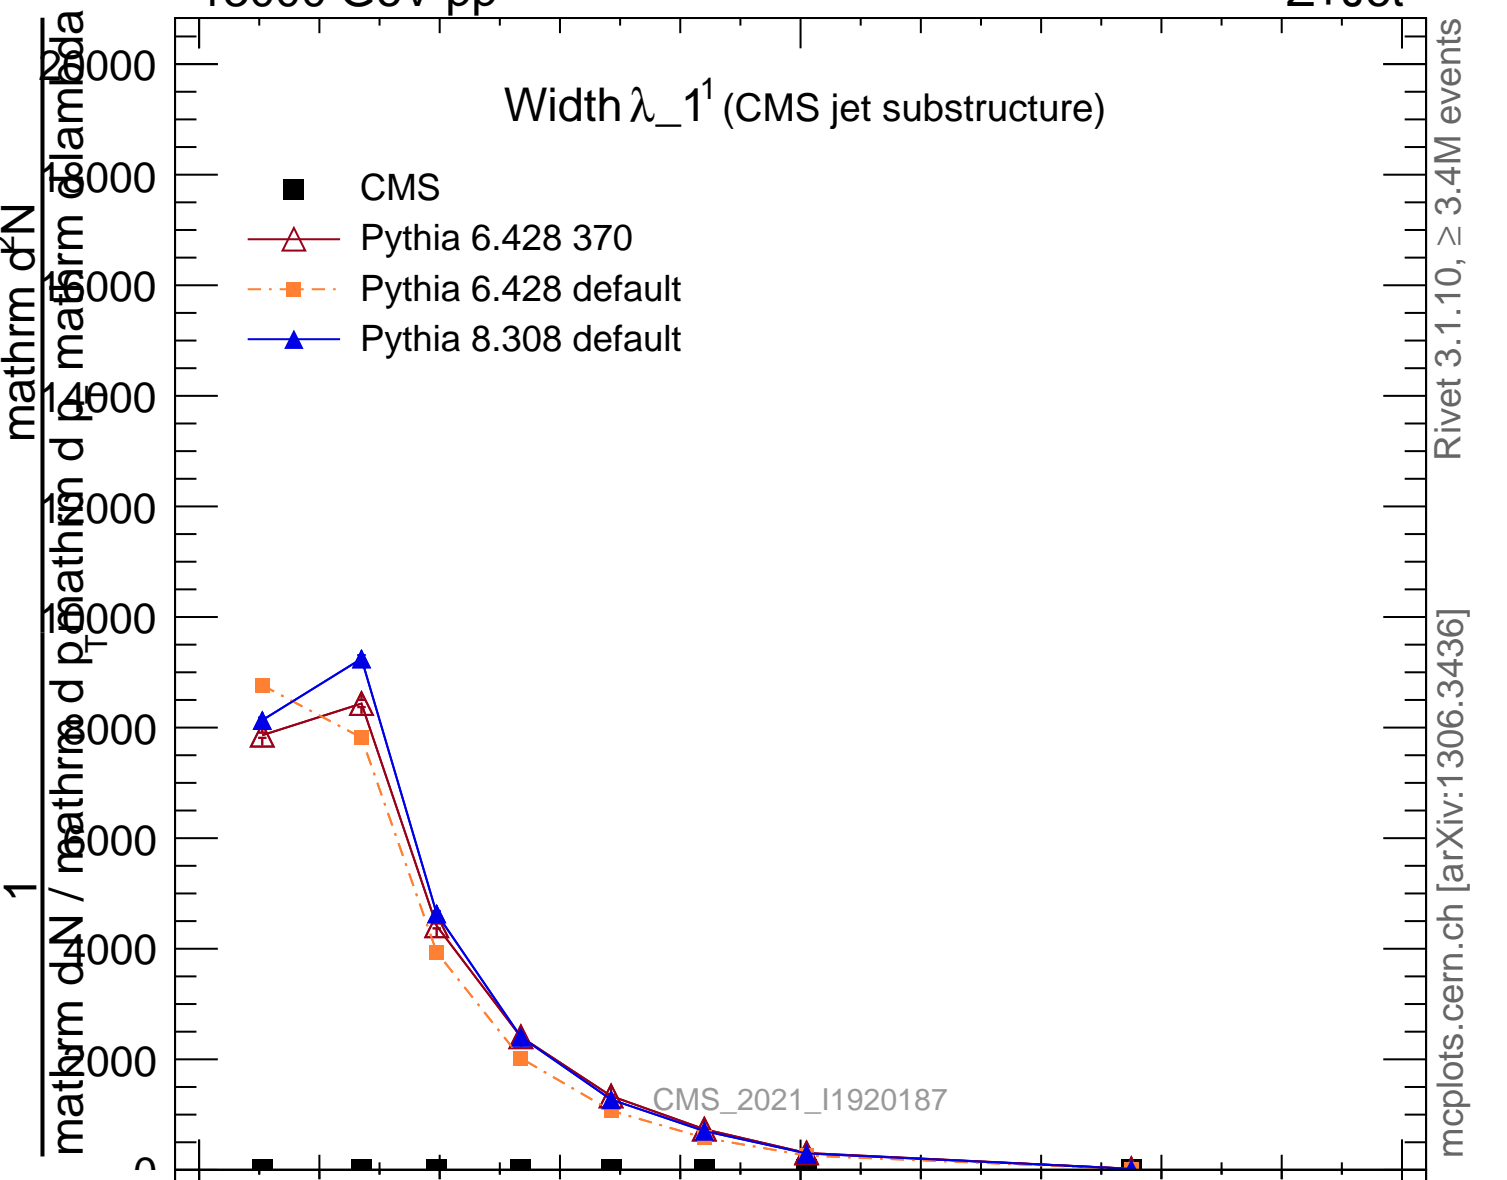

Width  $\lambda_{-1}$  (CMS jet substructure)

- CMS
- △ Pythia 6.428 370
- Pythia 6.428 default
- ▲ Pythia 8.308 default

Rivet 3.1.10, ≥ 3.4M events

mcplots.cern.ch [arXiv:1306.3436]