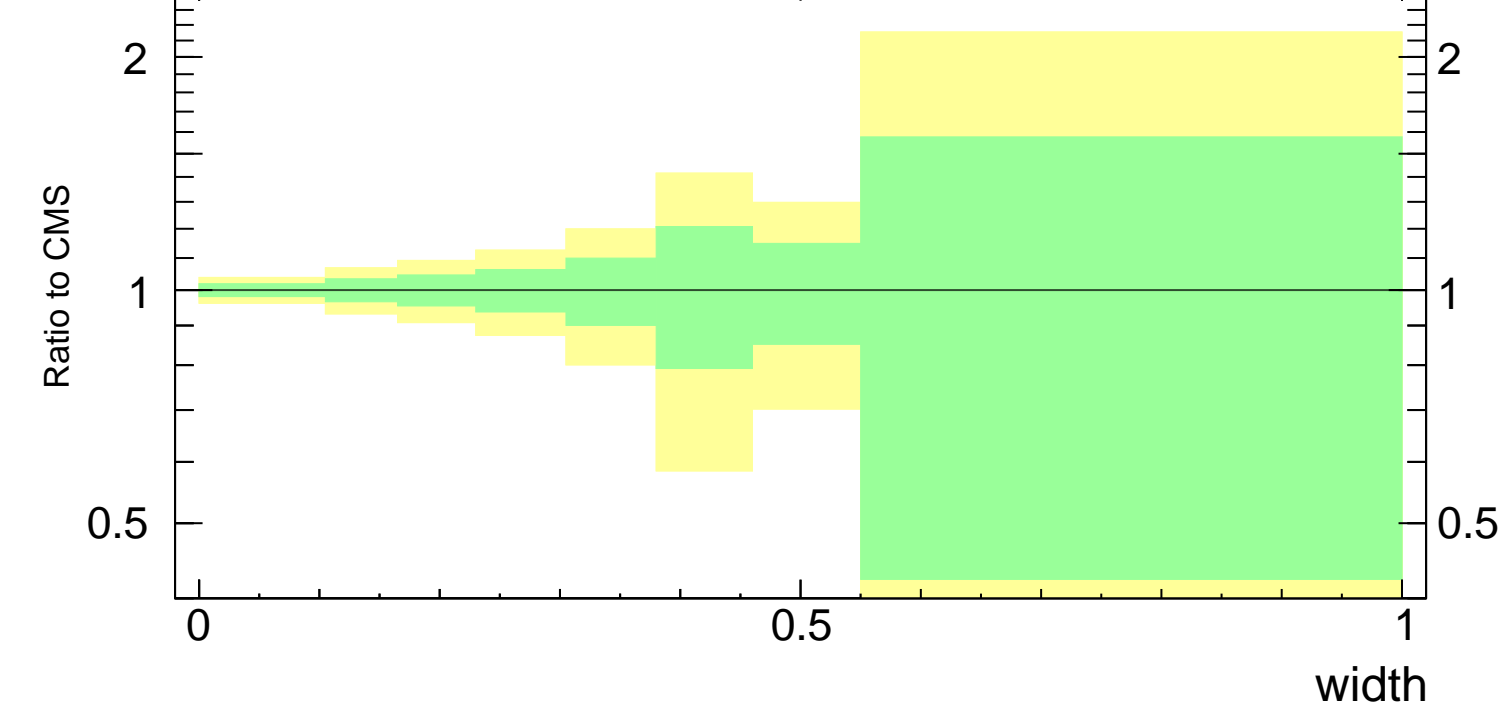

Width λ_{-1} (CMS jet substructure)

- CMS
- △ Pythia 6.428 370
- Pythia 6.428 default
- ▲ Pythia 8.308 default

Rivet 3.1.10, ≥ 2.6M events
mcplots.cern.ch [arXiv:1306.3436]