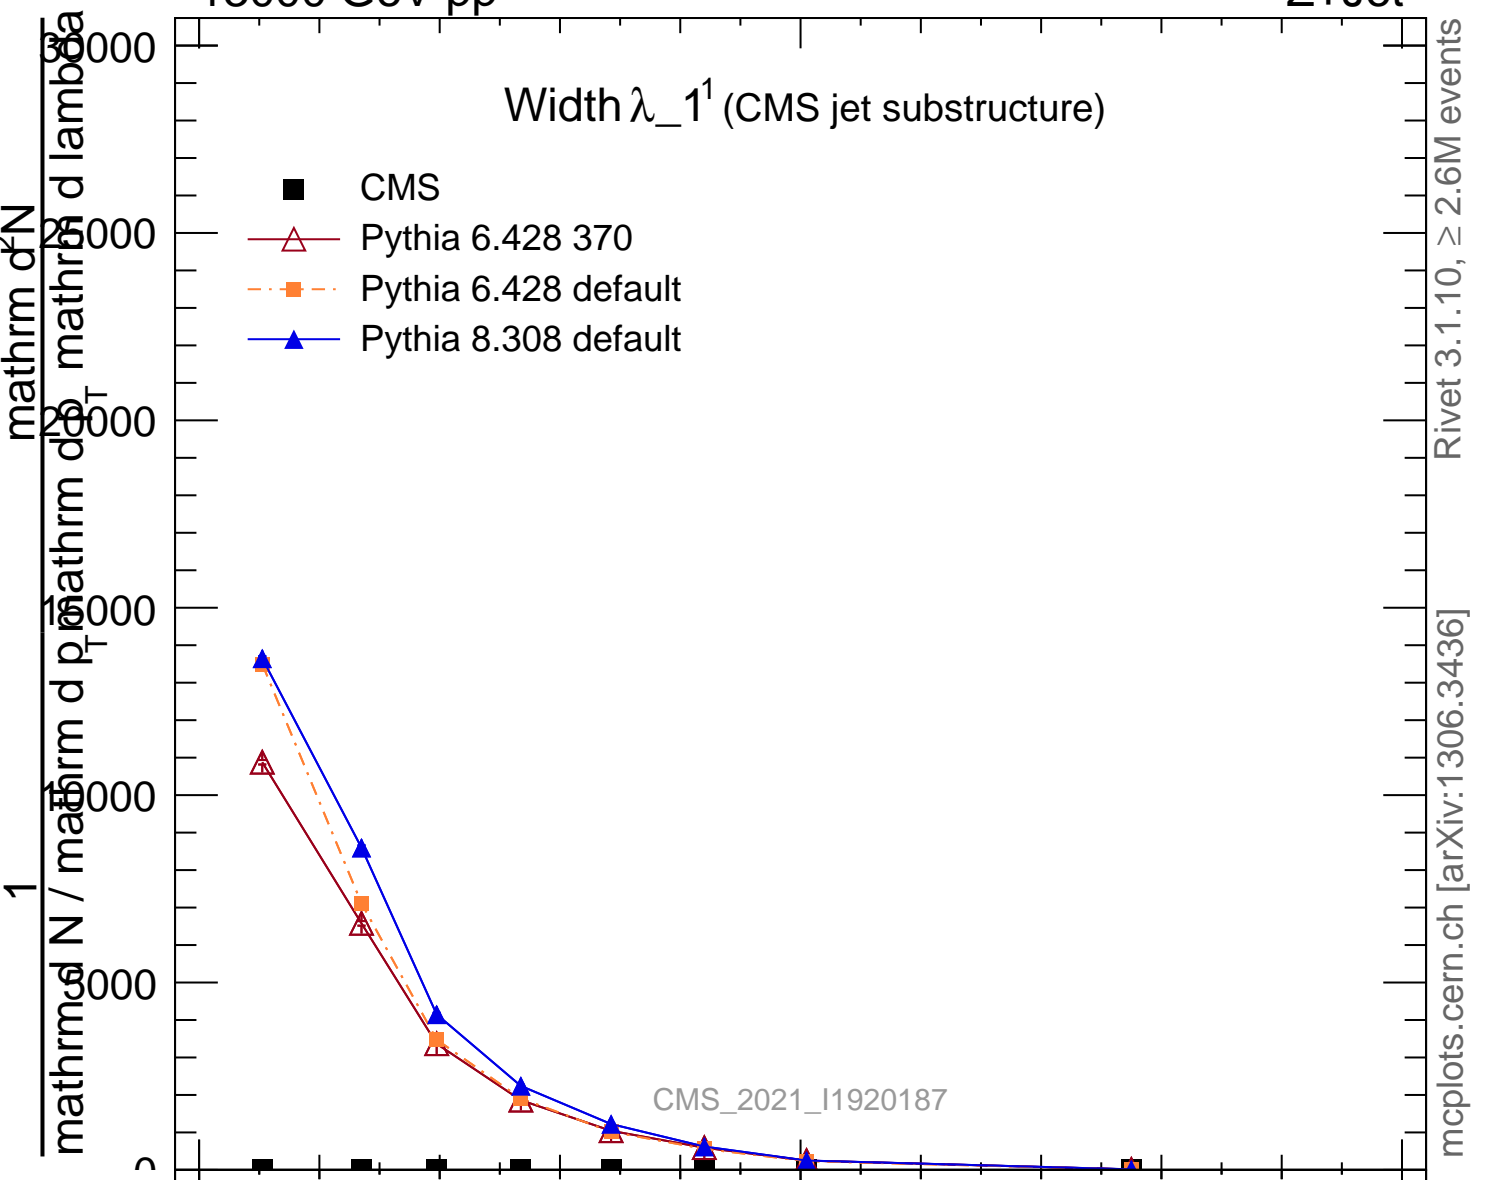

Width λ_{-1} (CMS jet substructure)

- CMS
- △ Pythia 6.428 370
- Pythia 6.428 default
- ▲ Pythia 8.308 default

Rivet 3.1.10, ≥ 2.6M events
mcplots.cern.ch [arXiv:1306.3436]