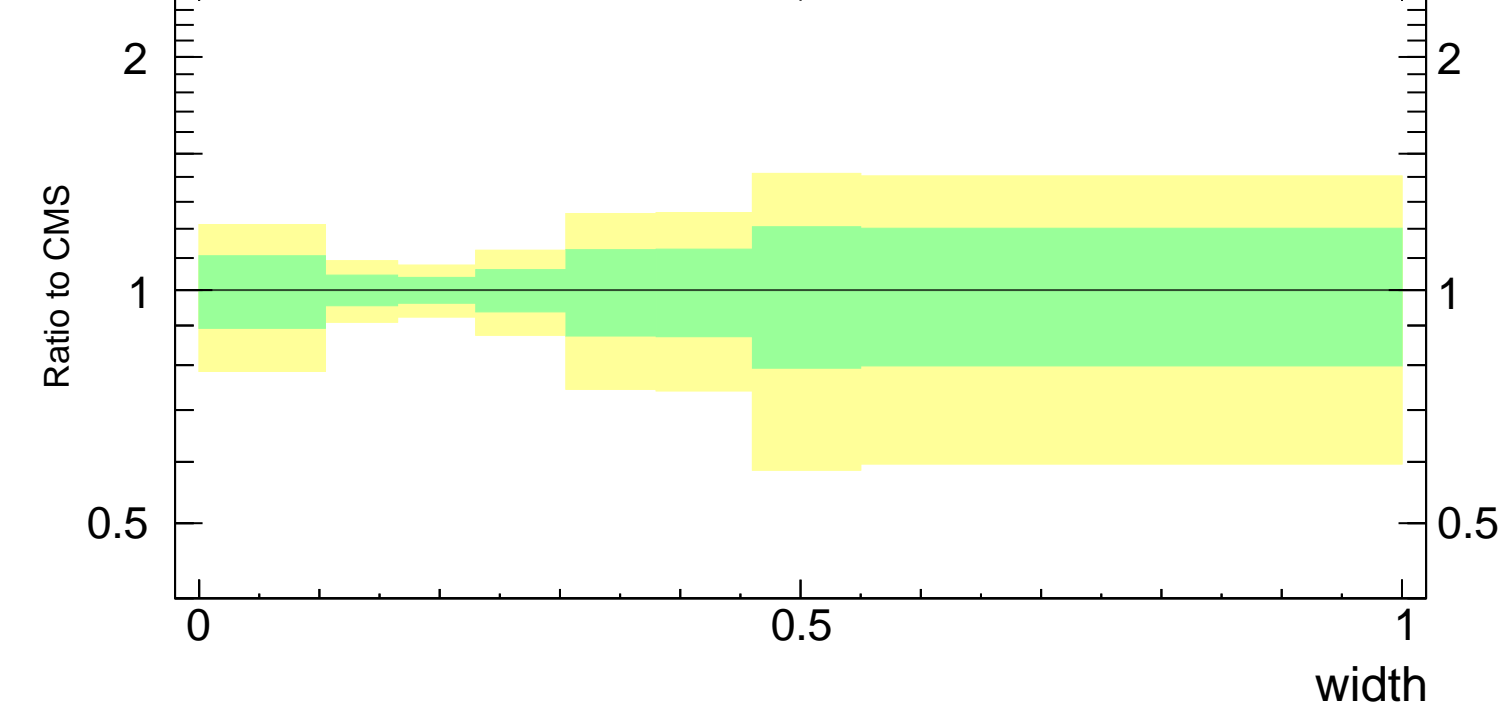

Width  $\lambda_{-1}^1$  (CMS jet substructure)

- CMS
- △ Pythia 6.428 370
- Pythia 6.428 default
- ▲ Pythia 8.308 default

CMS\_2021\_11920187

mcplots.cern.ch [arXiv:1306.3436]

Rivet 3.1.10, ≥ 3.6M events