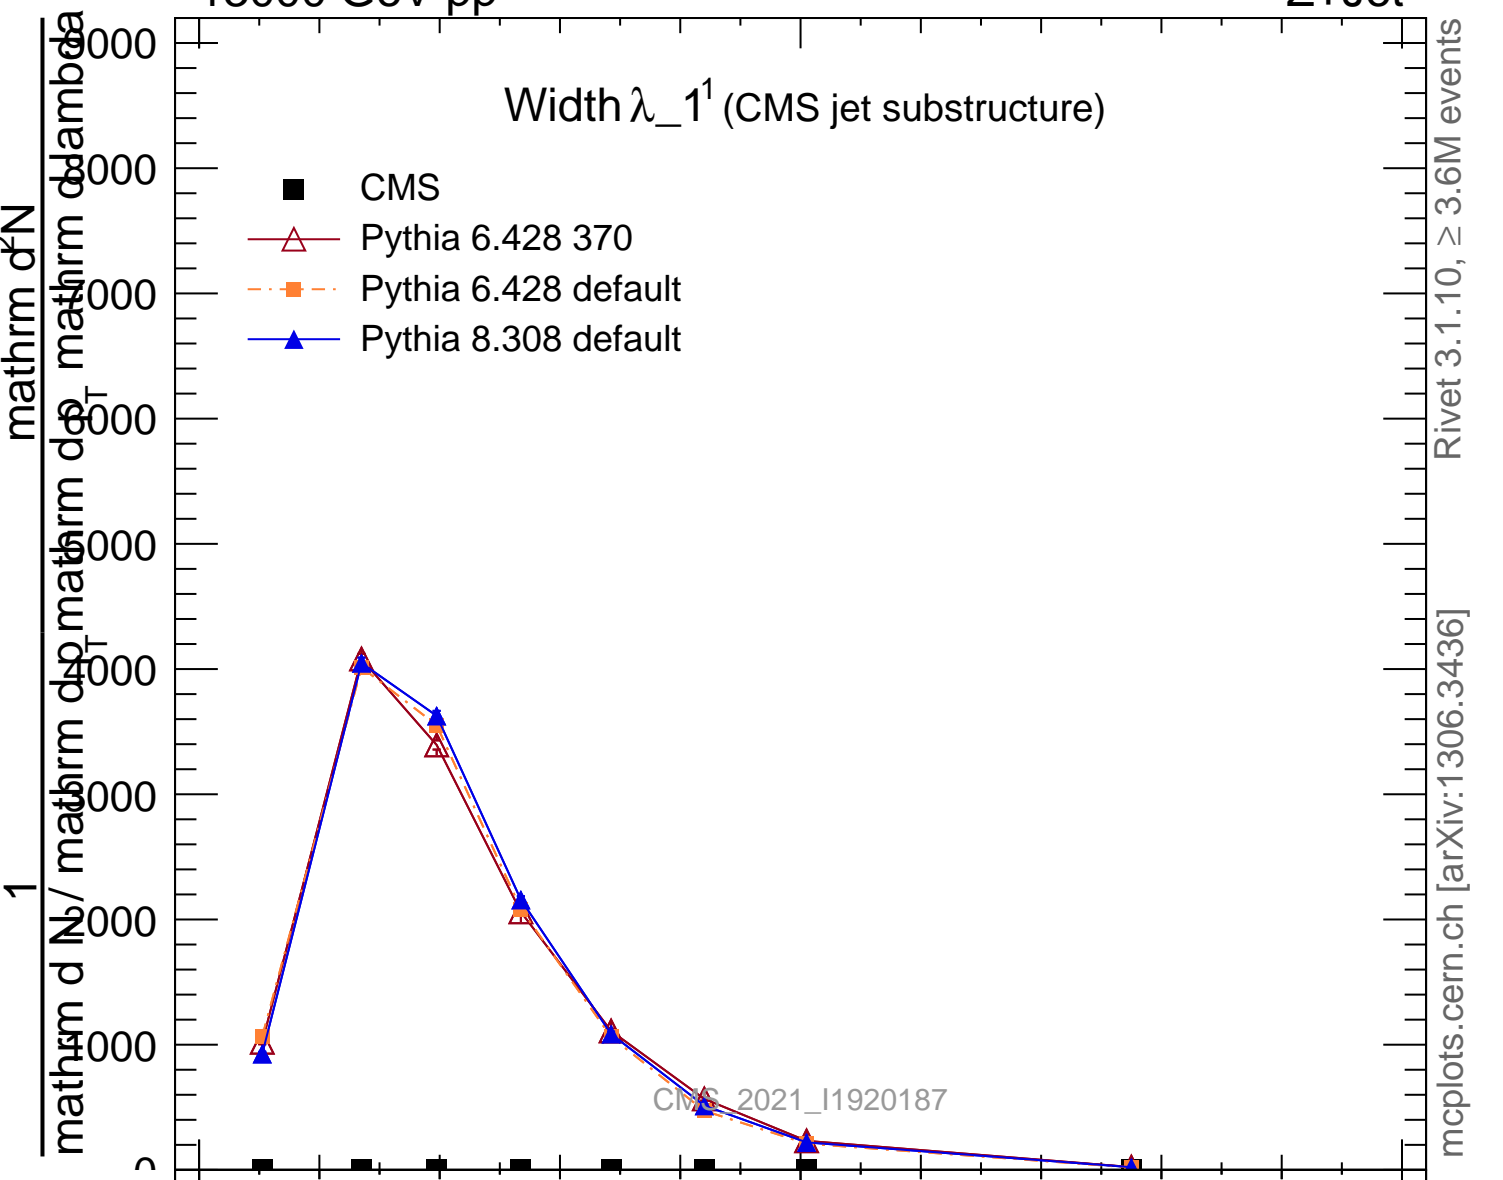

Width  $\lambda_{-1}^1$  (CMS jet substructure)

- CMS
- △ Pythia 6.428 370
- Pythia 6.428 default
- ▲ Pythia 8.308 default

CMS\_2021\_11920187

mcplots.cern.ch [arXiv:1306.3436]

Rivet 3.1.10, ≥ 3.6M events