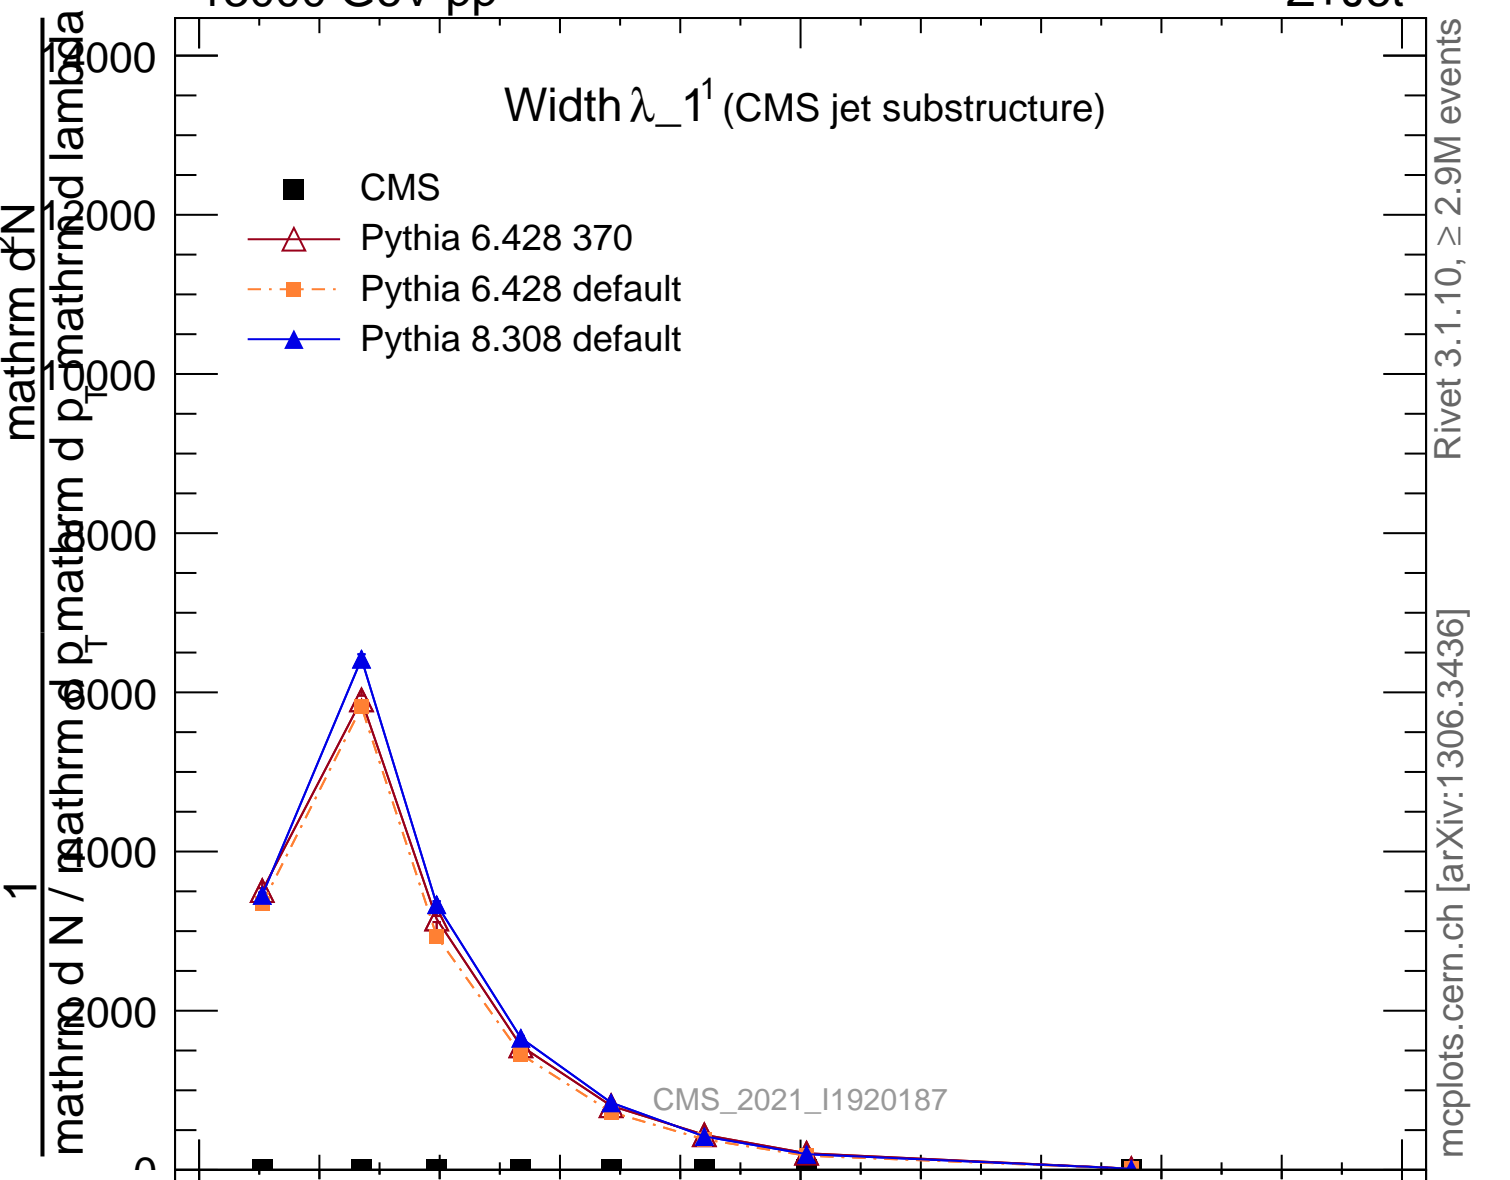

Width λ_{-1}^1 (CMS jet substructure)

- CMS
- △ Pythia 6.428 370
- Pythia 6.428 default
- ▲ Pythia 8.308 default

CMS_2021_I1920187

Rivet 3.1.10, $\geq 2.9M$ events
mcplots.cern.ch [arXiv:1306.3436]